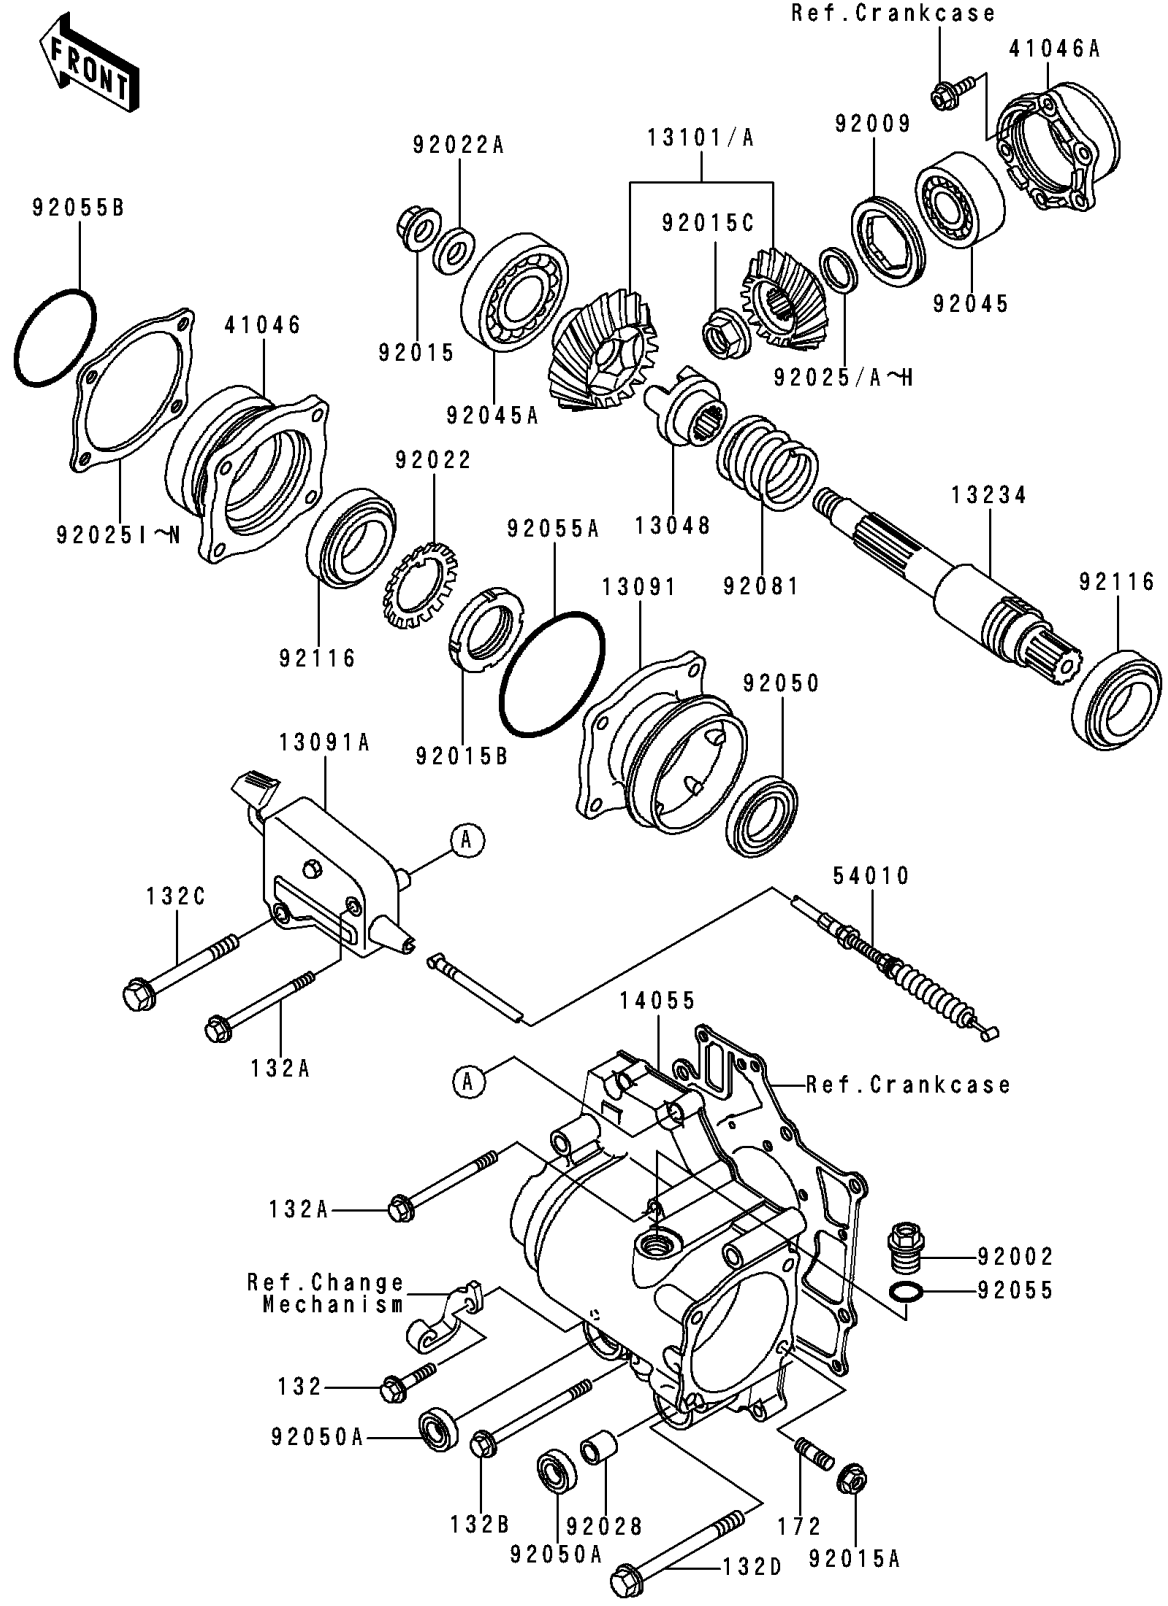

1995 Bayou 300 PARTS DIAGRAM

Front Bevel Gear

E3131

1995 Bayou 300 PARTS LIST

Front Bevel Gear

ITEM NAME	PART NUMBER	QUANTITY
CAM-DAMPER,FR (Ref # 13048)	13048-1059	1
HOLDER,GEAR CASE,FR (Ref # 13091)	13091-1377	1
HOLDER,DIFF LOCK (Ref # 13091A)	13091-1410	1
SHAFT-COMP,GEAR CASE,FR (Ref # 13234)	13234-1085	1
CASE-GEAR (Ref # 14055)	14055-1125	1
HOUSING-BEARING,GEAR CASE,FR (Ref # 41046)	41046-1066	1
HOUSING-BEARING,GEAR CASE,FR (Ref # 41046A)	41046-1098	1
CABLE (Ref # 54010)	54010-1069	1
BOLT,16X10 (Ref # 92002)	92002-1238	1
SCREW,55MM (Ref # 92009)	92009-1384	1
NUT,FLANGED,14MM (Ref # 92015)	92015-1341	1
NUT,8MM (Ref # 92015A)	92015-1402	4
NUT,RING 35MM (Ref # 92015B)	92015-1515	1
NUT (Ref # 92015C)	92015-1581	1
WASHER,LOCK (Ref # 92022)	92022-1687	1
WASHER,14.2X28X2.6 (Ref # 92022A)	92022-1688	1
SHIM,20.3X28X1.3 (Ref # 92025)	92025-1533	AR
SHIM,20.3X28X0.7 (Ref # 92025A)	92025-1534	AR
SHIM,20.3X28X0.8 (Ref # 92025B)	92025-1535	AR
SHIM,20.3X28X0.9 (Ref # 92025C)	92025-1536	AR
SHIM,20.3X28X1.0 (Ref # 92025D)	92025-1537	AR
SHIM,20.3X28X1.2 (Ref # 92025E)	92025-1538	AR
SHIM,20.3X28X0.15 (Ref # 92025F)	92025-1573	AR
SHIM,20.3X28X0.20 (Ref # 92025G)	92025-1574	AR
SHIM,20.3X28X1.1 (Ref # 92025H)	92025-1575	AR
SHIM,T=0.10 (Ref # 92025I)	92025-1697	AR
SHIM,T=0.15 (Ref # 92025J)	92025-1698	AR
SHIM,T=0.50 (Ref # 92025K)	92025-1699	AR
SHIM,T=0.80 (Ref # 92025L)	92025-1700	AR