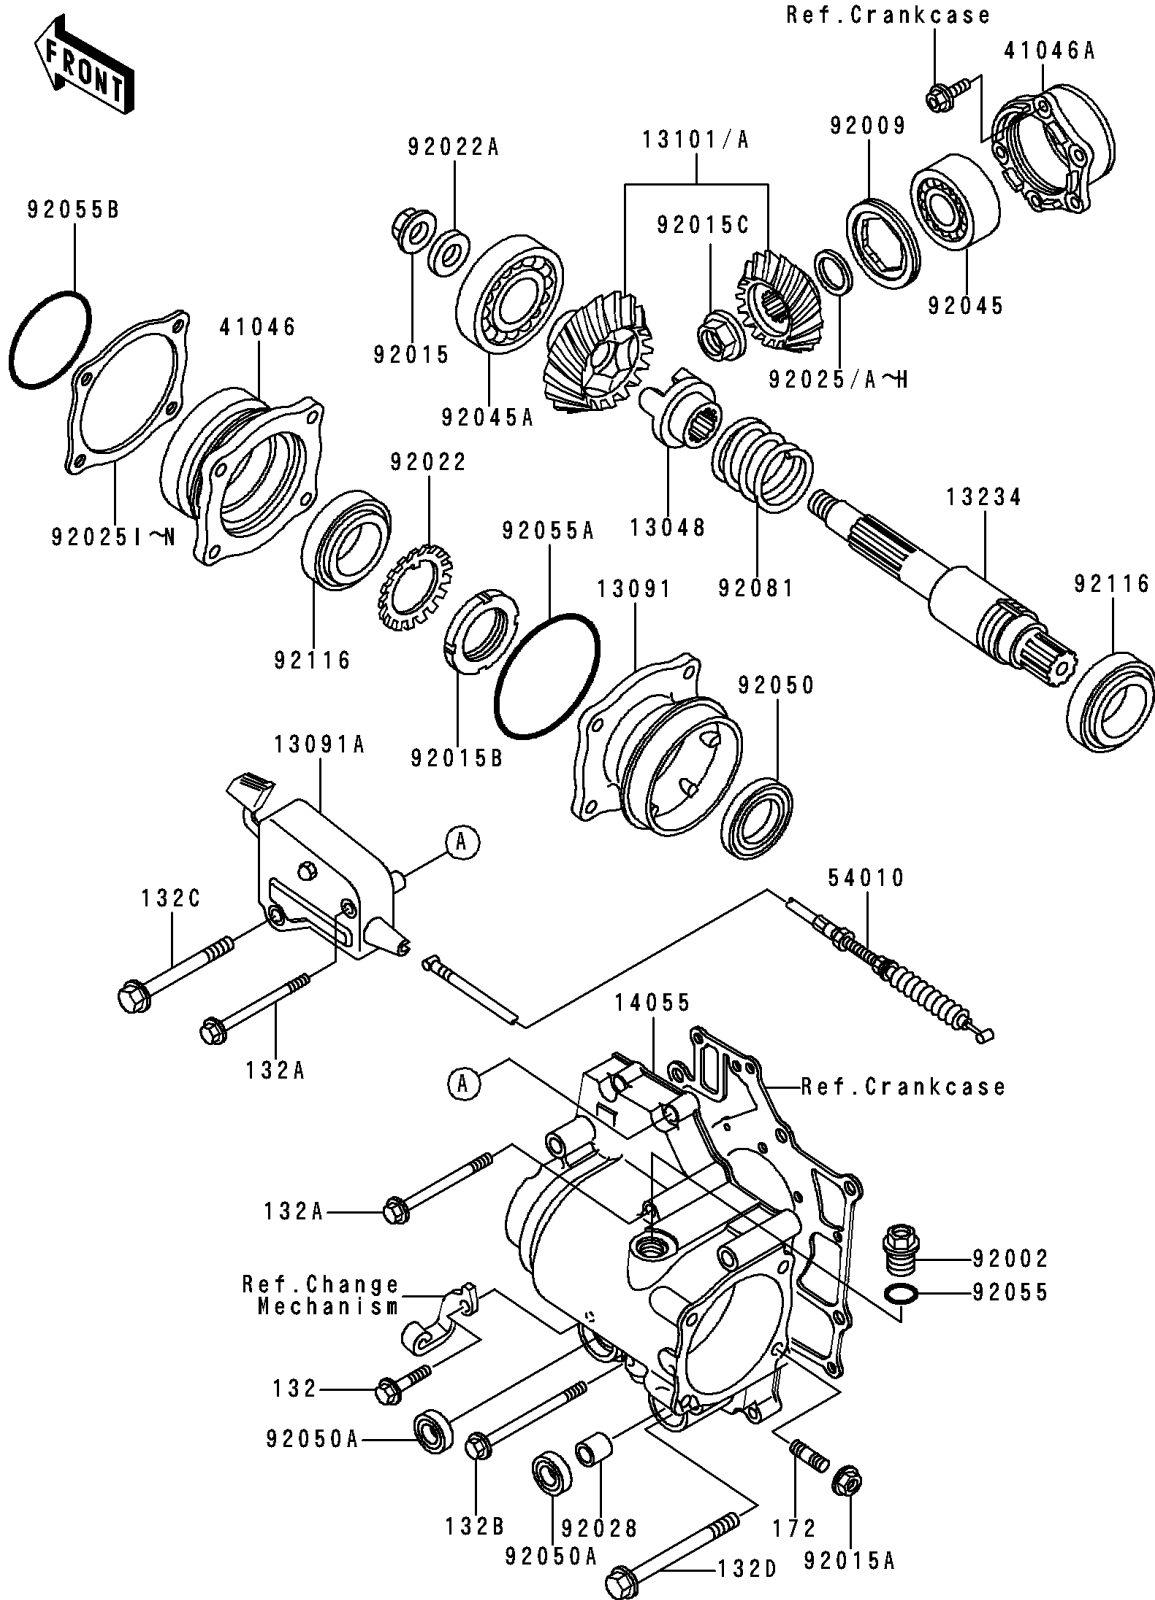

1994 Bayou 300 PARTS DIAGRAM

Front Bevel Gear

E3131

1994 Bayou 300 PARTS LIST

Front Bevel Gear

ITEM NAME	PART NUMBER	QUANTITY
-----------	-------------	----------