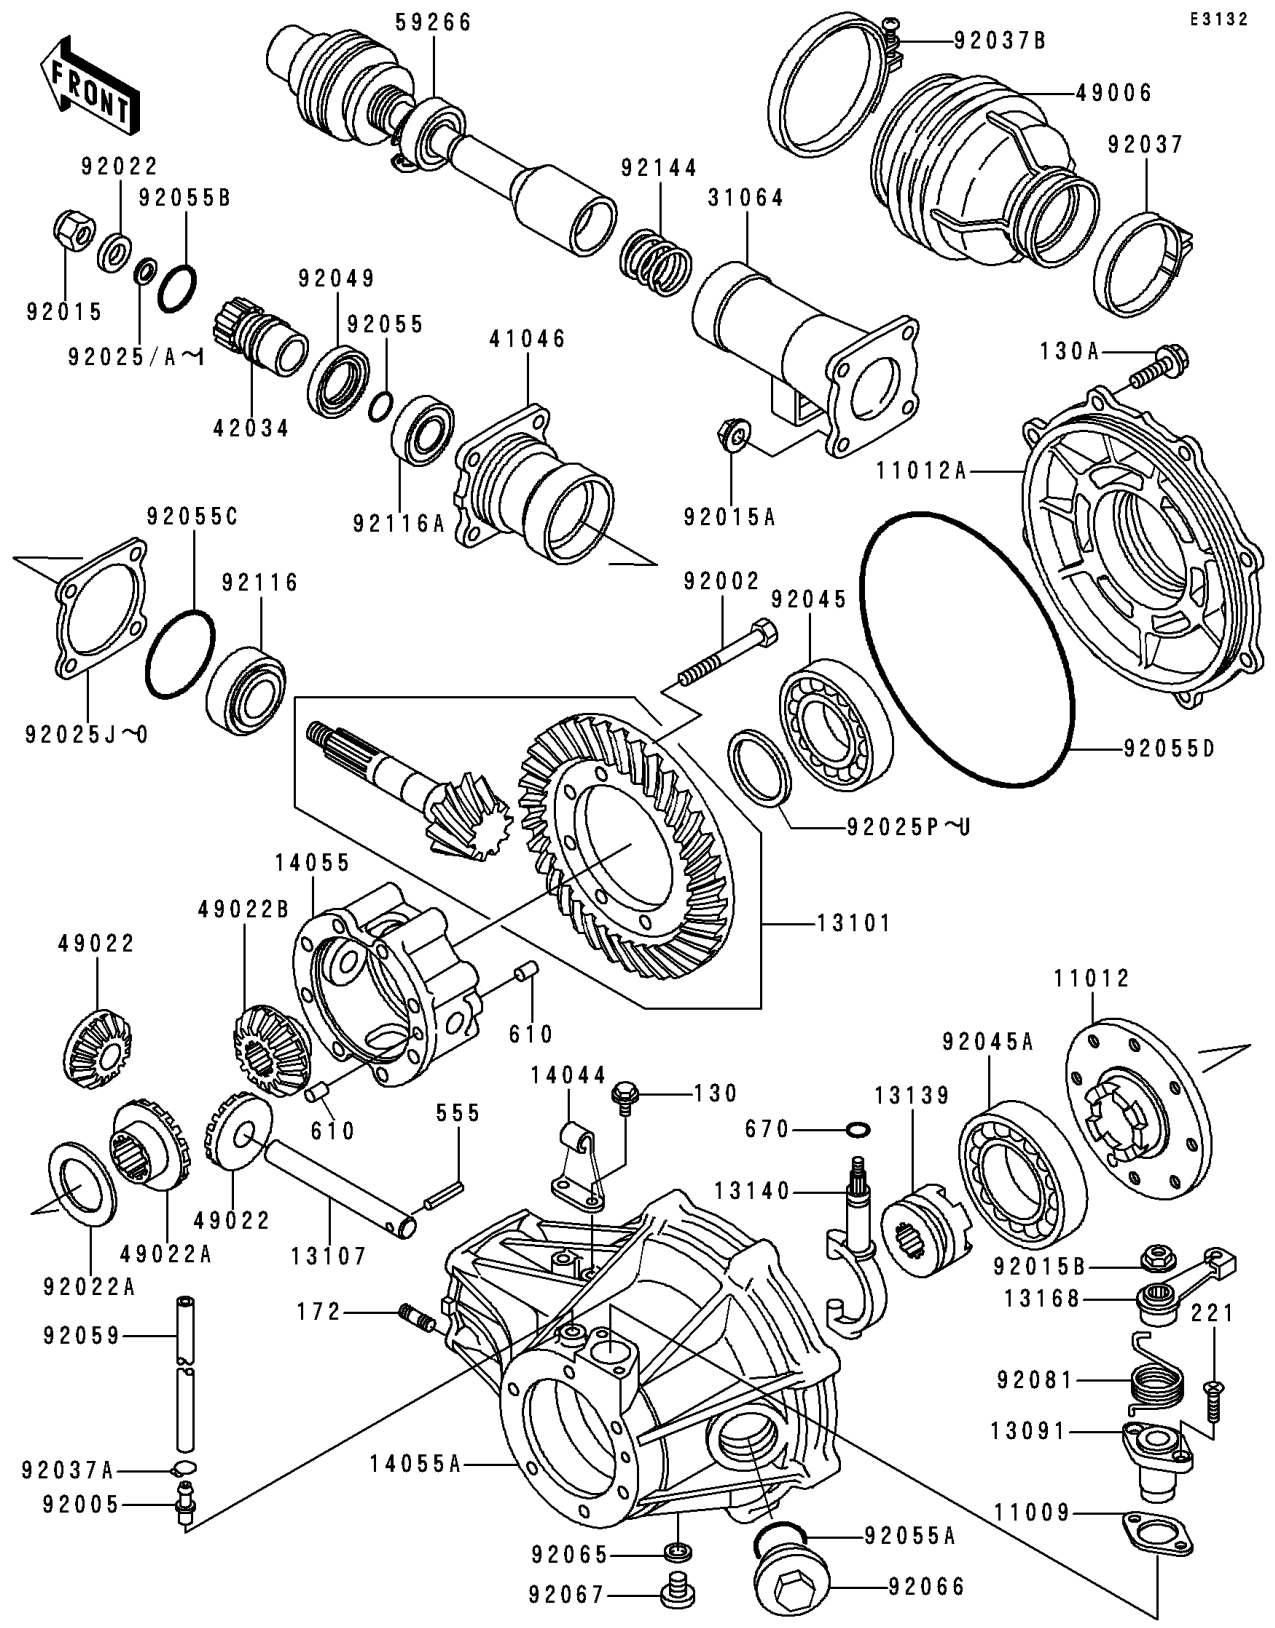

1994 Bayou 300 PARTS DIAGRAM

Drive Shaft/Final Gear

E3132

1994 Bayou 300 PARTS LIST

Drive Shaft/Final Gear

ITEM NAME	PART NUMBER	QUANTITY
-----------	-------------	----------