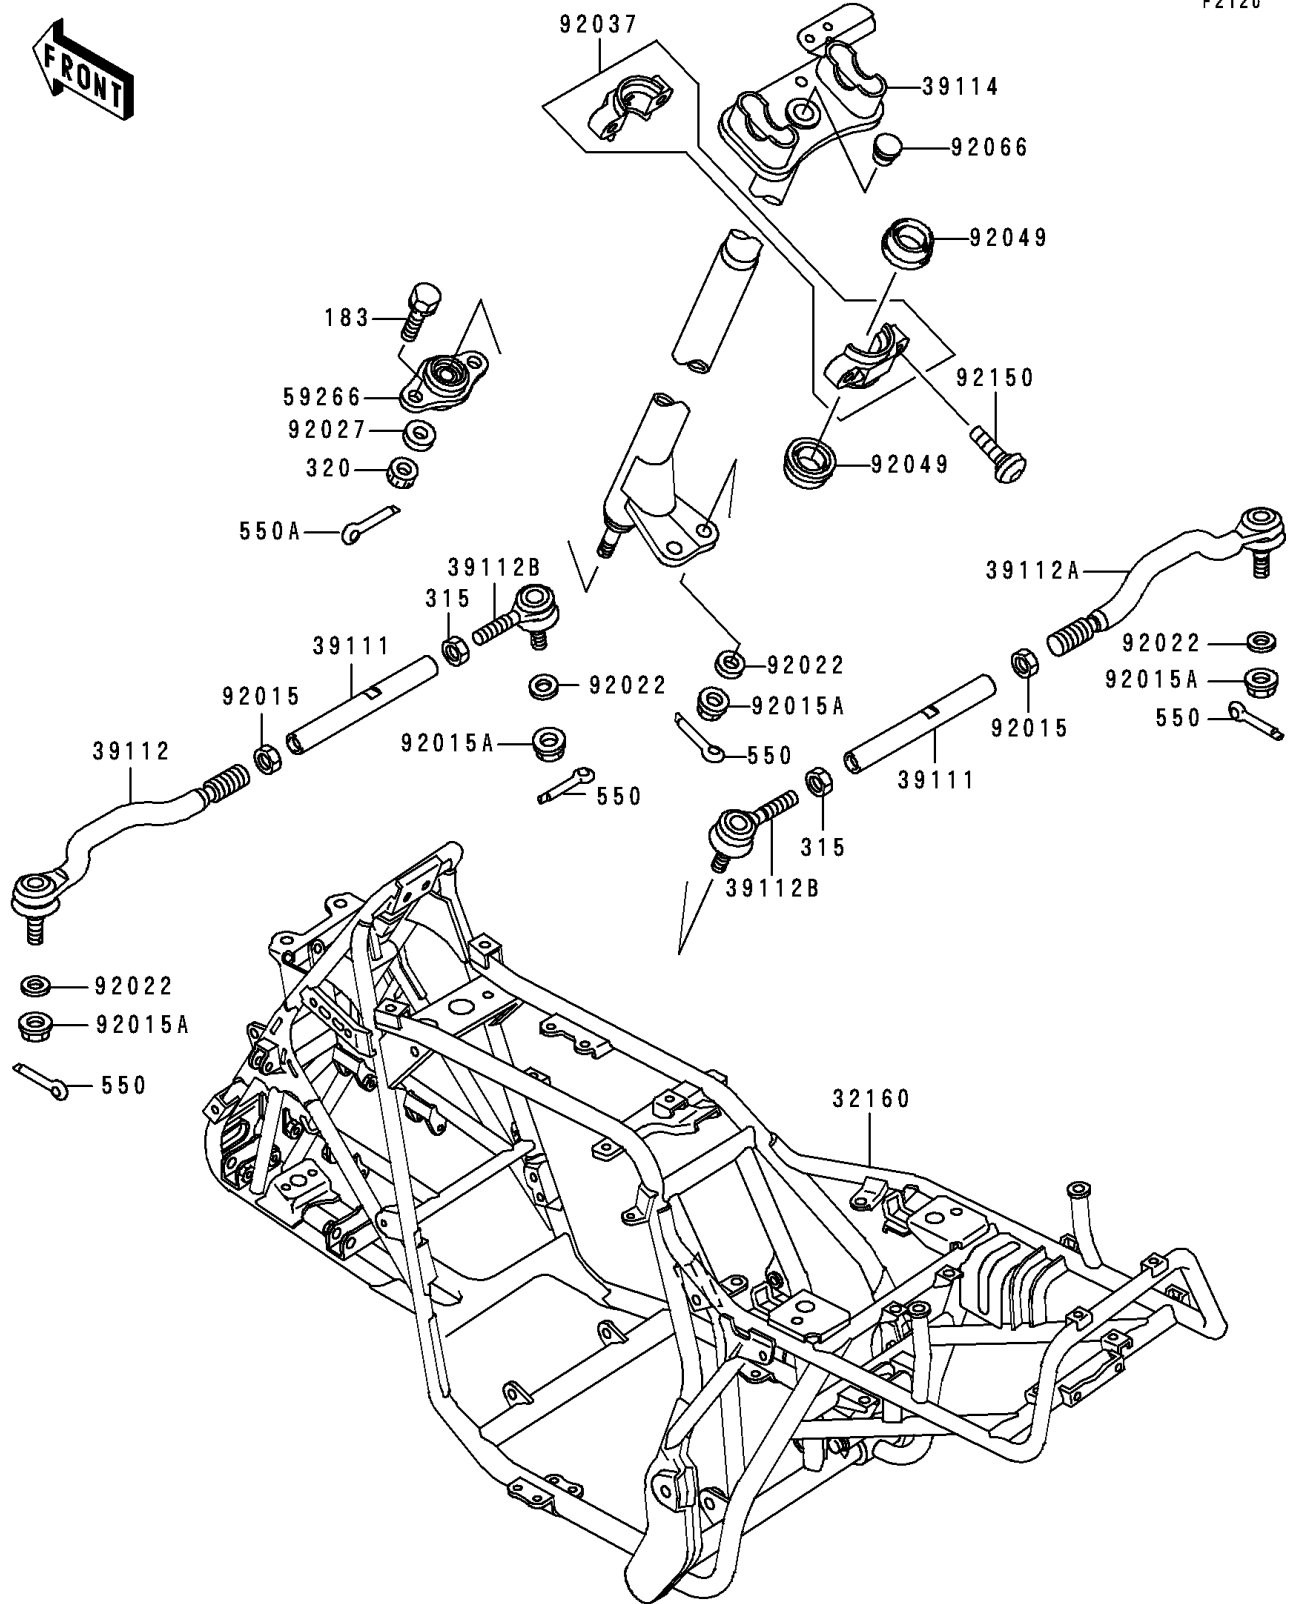

1992 Bayou 300 PARTS DIAGRAM

Frame

F2120

1992 Bayou 300 PARTS LIST

Frame

ITEM NAME	PART NUMBER	QUANTITY
BOLT-UPSET-WS-SMALL (Ref # 183)	183G0822	2
NUT-HEX-FINE (Ref # 315)	315C1200	2
NUT-CASTLE (Ref # 320)	320H1000	1
PIN-COTTER,2.0X15 (Ref # 550)	550D2015	4
PIN-COTTER,2.5X18 (Ref # 550A)	550D2518	1
FRAME-COMP (Ref # 32160)	32160-1222	1
ROD-TIE (Ref # 39111)	39111-1079	2
RODEND-TIE (Ref # 39112)	39112-1055	1
RODEND-TIE (Ref # 39112A)	39112-1056	1
RODEND-TIE (Ref # 39112B)	39112-1057	2
SHAFT-COMP-STRG (Ref # 39114)	39114-1066	1
JOINT-BALL (Ref # 59266)	59266-1066	1
NUT,12MM,LEFT SCREW (Ref # 92015)	92015-1532	2
NUT,LOCK,FLANGED,10MM (Ref # 92015A)	92015-1717	4
WASHER,10.5X20X1 (Ref # 92022)	92022-239	4
COLLAR,10X21.3X7 (Ref # 92027)	92027-1817	1
CLAMP,STEERING SHAFT (Ref # 92037)	92037-1975	1
SEAL-OIL,SR7 25 34 7.8 NS (Ref # 92049)	92049-1278	2
PLUG (Ref # 92066)	92066-1220	1
BOLT (Ref # 92150)	92150-1058	2