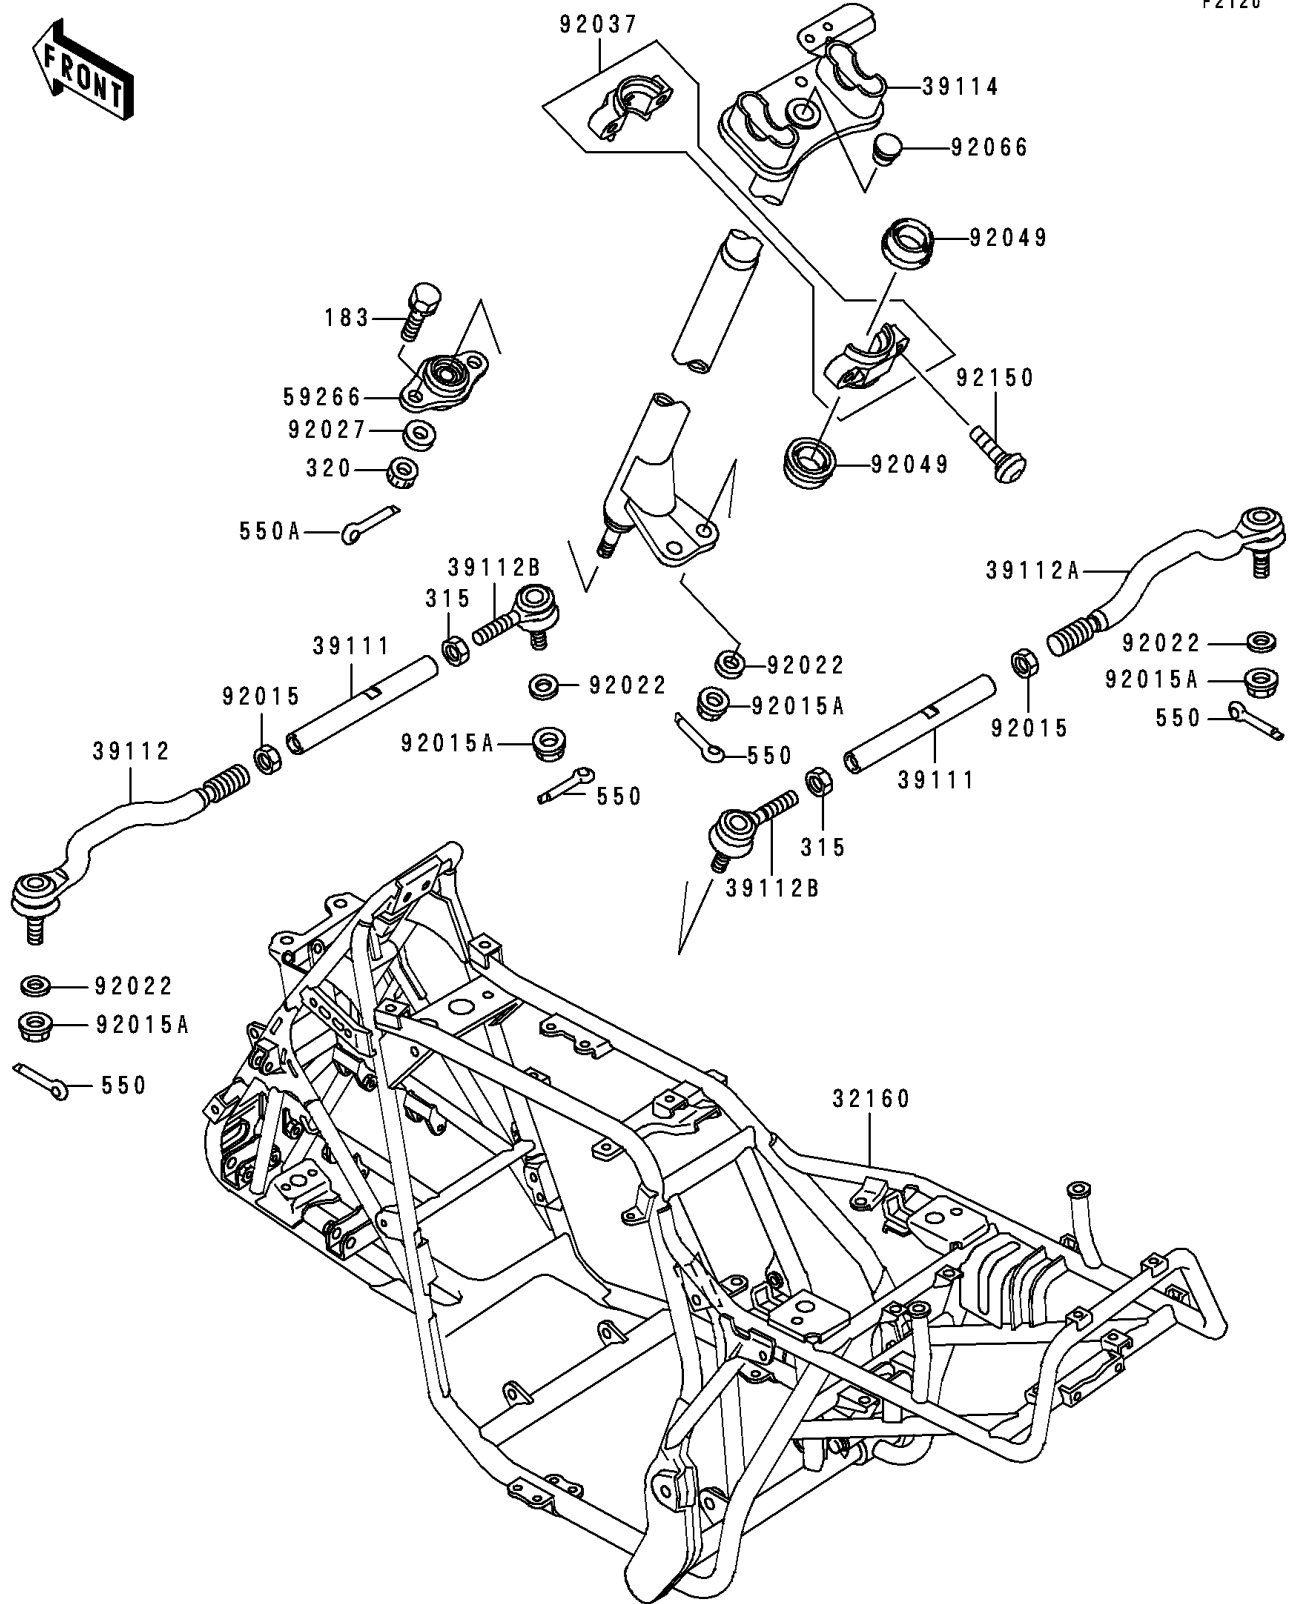

# 1992 Bayou 300 PARTS DIAGRAM

Frame

F2120

# 1992 Bayou 300 PARTS LIST

Frame

ITEM NAME	PART NUMBER	QUANTITY
-----------	-------------	----------