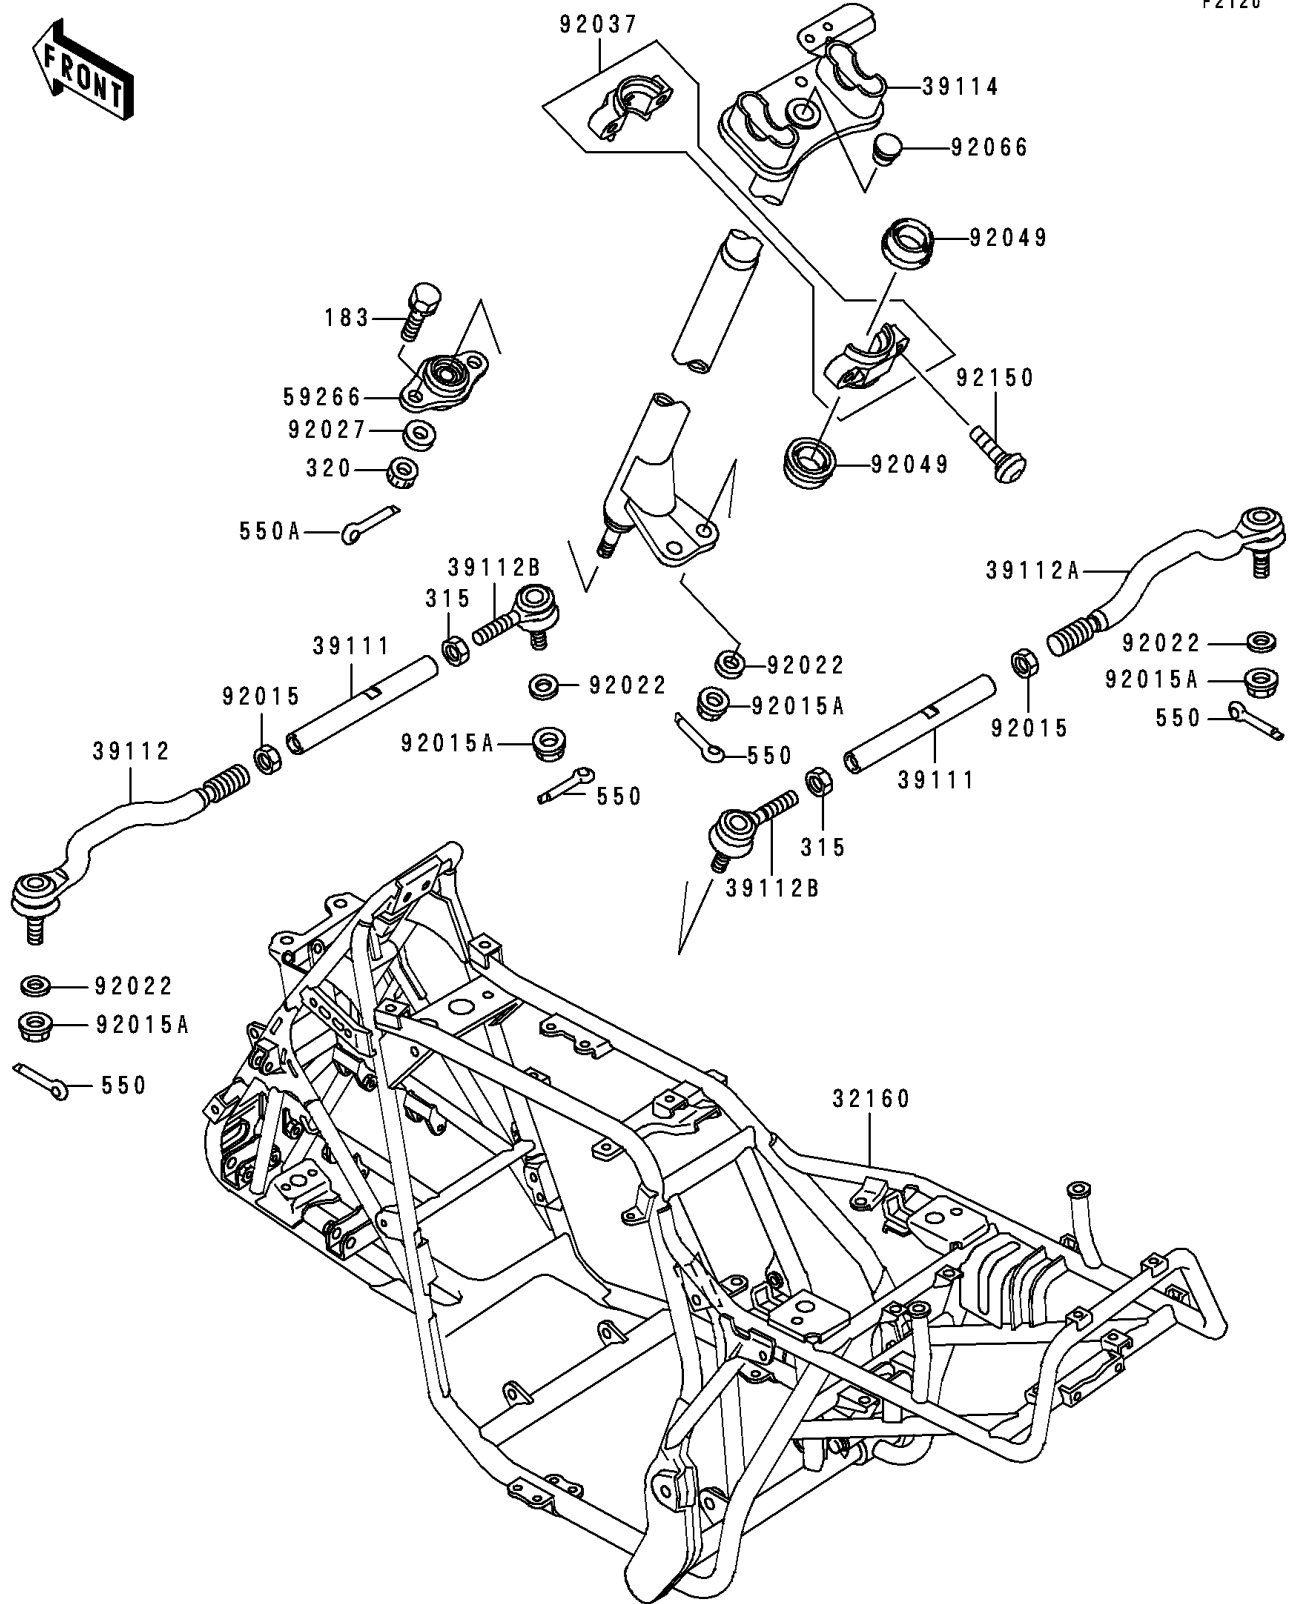

1994 Bayou 300 PARTS DIAGRAM

Frame

F2120

1994 Bayou 300 PARTS LIST

Frame

ITEM NAME	PART NUMBER	QUANTITY
BOLT-UPSET-WS-SMALL (Ref # 183)	183G0822	2
NUT-HEX-FINE (Ref # 315)	315C1200	2
NUT-CASTLE (Ref # 320)	320H1000	1
PIN-COTTER,2.0X15 (Ref # 550)	550D2015	4
PIN-COTTER,2.5X18 (Ref # 550A)	550D2518	1
FRAME-COMP (Ref # 32160)	32160-1222	1
ROD-TIE (Ref # 39111)	39111-1079	2
RODEND-TIE (Ref # 39112)	39112-1055	1
RODEND-TIE (Ref # 39112A)	39112-1056	1
RODEND-TIE (Ref # 39112B)	39112-1057	2
SHAFT-COMP-STRG (Ref # 39114)	39114-1066	1
JOINT-BALL (Ref # 59266)	59266-1066	1
NUT,12MM,LEFT SCREW (Ref # 92015)	92015-1532	2
NUT,LOCK,FLANGED,10MM (Ref # 92015A)	92015-1717	4
WASHER,10.5X20X1 (Ref # 92022)	92022-239	4
COLLAR,10X21.3X7 (Ref # 92027)	92027-1817	1
CLAMP,STEERING SHAFT (Ref # 92037)	92037-1975	1
SEAL-OIL,SR7 25 34 7.8 NS (Ref # 92049)	92049-1278	2
PLUG (Ref # 92066)	92066-1220	1
BOLT (Ref # 92150)	92150-1058	2