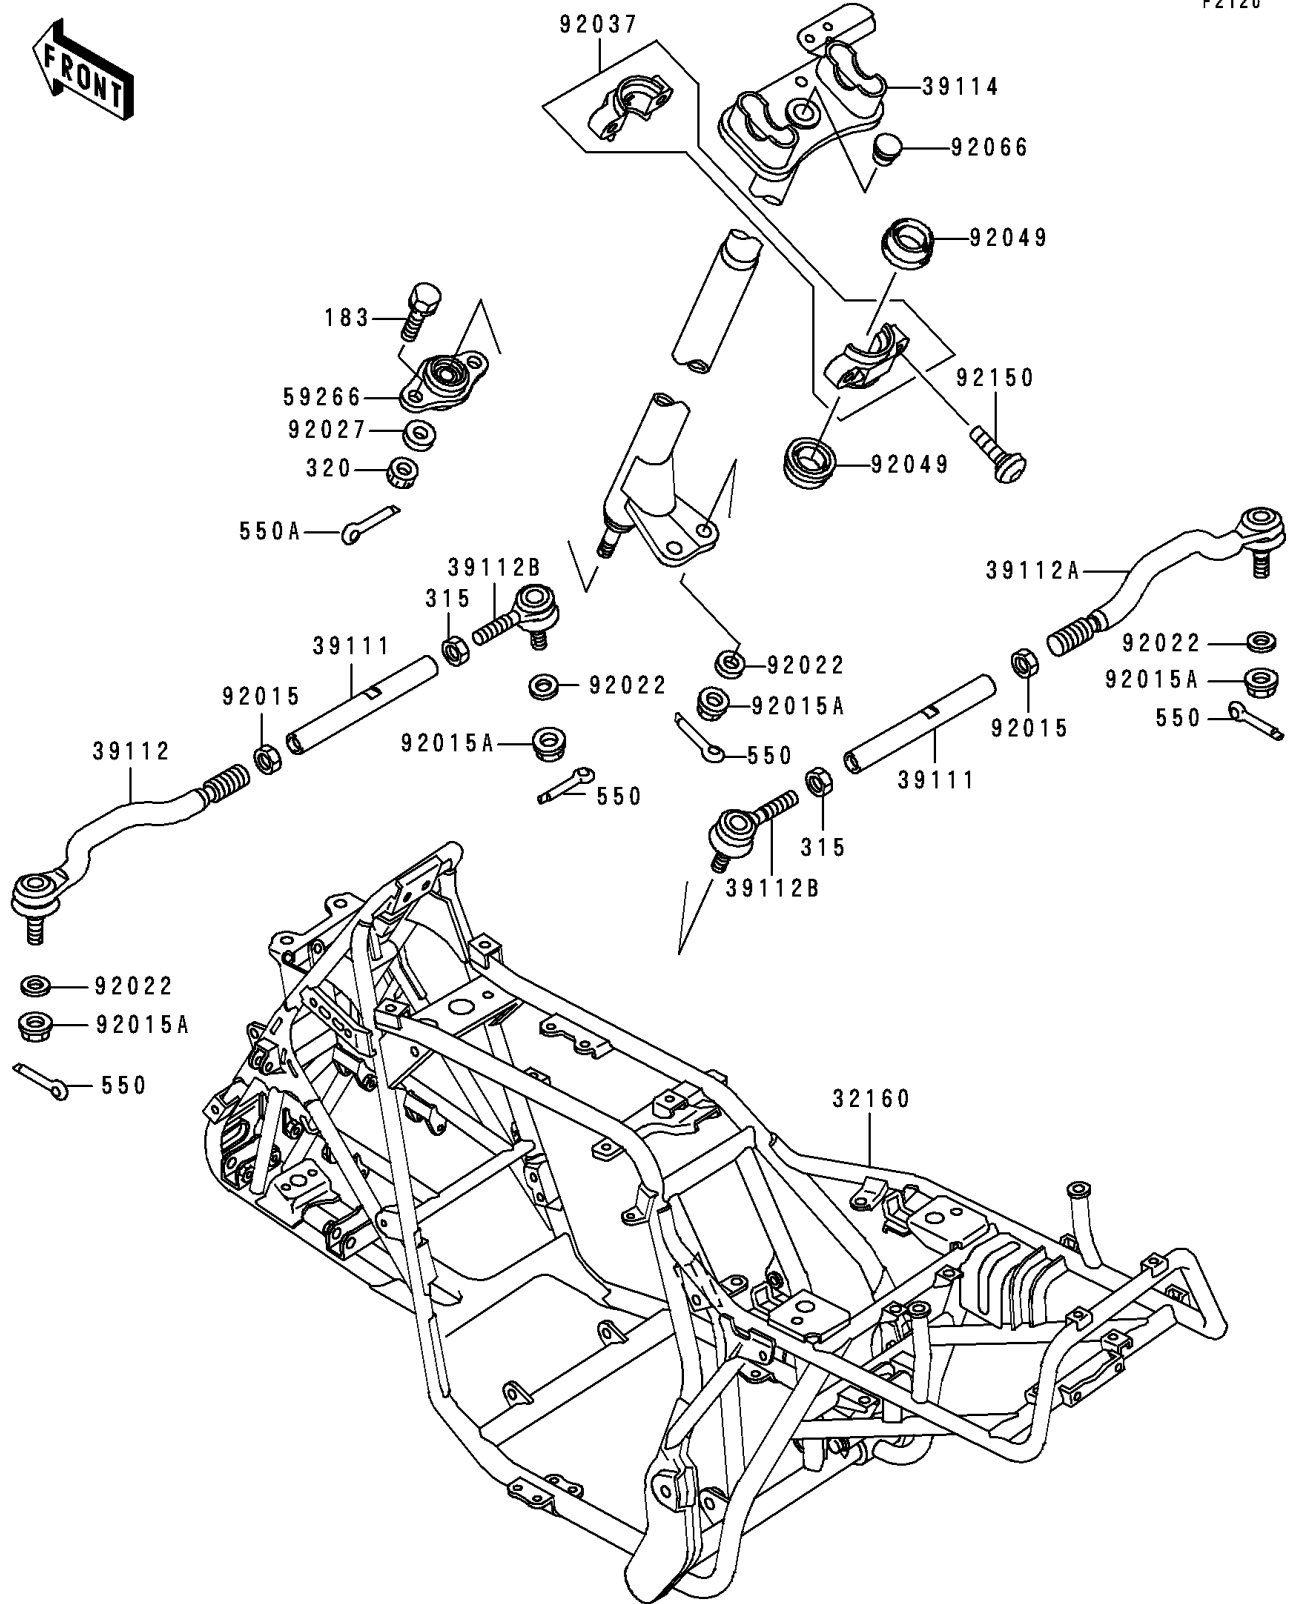

1995 Bayou 300 PARTS DIAGRAM

Frame

F2120

1995 Bayou 300 PARTS LIST

Frame

ITEM NAME	PART NUMBER	QUANTITY
BOLT-UPSET-WS-SMALL (Ref # 183)	183G0822	2
NUT-HEX-FINE (Ref # 315)	315C1200	2
NUT-CASTLE (Ref # 320)	320H1000	1
PIN-COTTER,2.0X15 (Ref # 550)	550D2015	4
PIN-COTTER,2.5X18 (Ref # 550A)	550D2518	1
FRAME-COMP (Ref # 32160)	32160-1222	1
ROD-TIE (Ref # 39111)	39111-1079	2
RODEND-TIE (Ref # 39112)	39112-1055	1
RODEND-TIE (Ref # 39112A)	39112-1056	1
RODEND-TIE (Ref # 39112B)	39112-1057	2
SHAFT-COMP-STRG (Ref # 39114)	39114-1066	1
JOINT-BALL (Ref # 59266)	59266-1066	1
NUT,12MM,LEFT SCREW (Ref # 92015)	92015-1532	2
NUT,LOCK,FLANGED,10MM (Ref # 92015A)	92015-1717	4
WASHER,10.5X20X1 (Ref # 92022)	92022-239	4
COLLAR,10X21.3X7 (Ref # 92027)	92027-1817	1
CLAMP,STEERING SHAFT (Ref # 92037)	92037-1975	1
SEAL-OIL,SR7 25 34 7.8 NS (Ref # 92049)	92049-1278	2
PLUG (Ref # 92066)	92066-1220	1
BOLT (Ref # 92150)	92150-1058	2