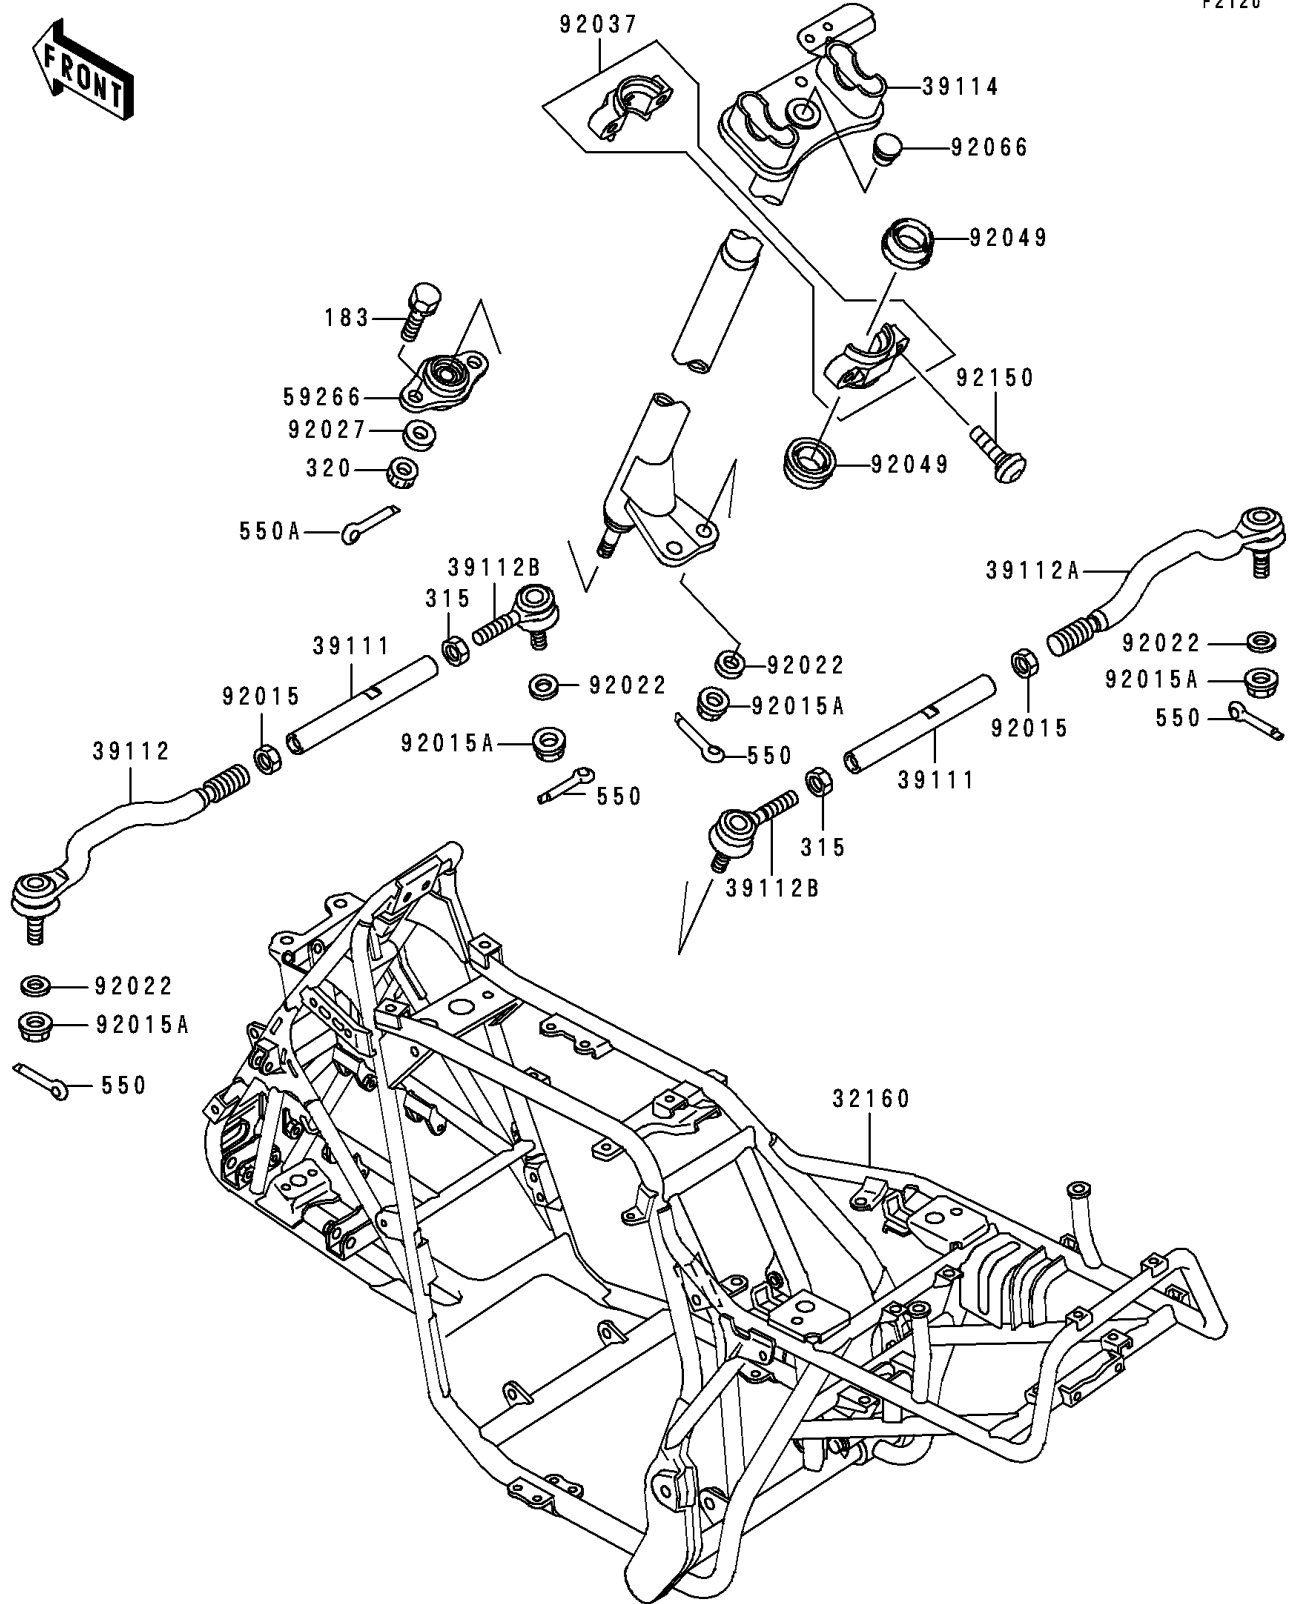

# 1996 Bayou 300 PARTS DIAGRAM

Frame

F2120

# 1996 Bayou 300 PARTS LIST

## Frame

ITEM NAME	PART NUMBER	QUANTITY
BOLT-UPSET-WS-SMALL (Ref # 183)	183G0822	2
NUT-HEX-FINE (Ref # 315)	315C1200	2
NUT-CASTLE (Ref # 320)	320H1000	1
PIN-COTTER,2.0X15 (Ref # 550)	550D2015	4
PIN-COTTER,2.5X18 (Ref # 550A)	550D2518	1
FRAME-COMP (Ref # 32160)	32160-1222	1
ROD-TIE (Ref # 39111)	39111-1079	2
RODEND-TIE (Ref # 39112)	39112-1055	1
RODEND-TIE (Ref # 39112A)	39112-1056	1
RODEND-TIE (Ref # 39112B)	39112-1057	2
SHAFT-COMP-STRG (Ref # 39114)	39114-1066	1
JOINT-BALL (Ref # 59266)	59266-1066	1
NUT,12MM,LEFT SCREW (Ref # 92015)	92015-1532	2
NUT,LOCK,FLANGED,10MM (Ref # 92015A)	92015-1717	4
WASHER,10.5X20X1 (Ref # 92022)	92022-239	4
COLLAR,10X21.3X7 (Ref # 92027)	92027-1817	1
CLAMP,STEERING SHAFT (Ref # 92037)	92037-1975	1
SEAL-OIL,SR7 25 34 7.8 NS (Ref # 92049)	92049-1278	2
PLUG (Ref # 92066)	92066-1220	1
BOLT (Ref # 92150)	92150-1058	2