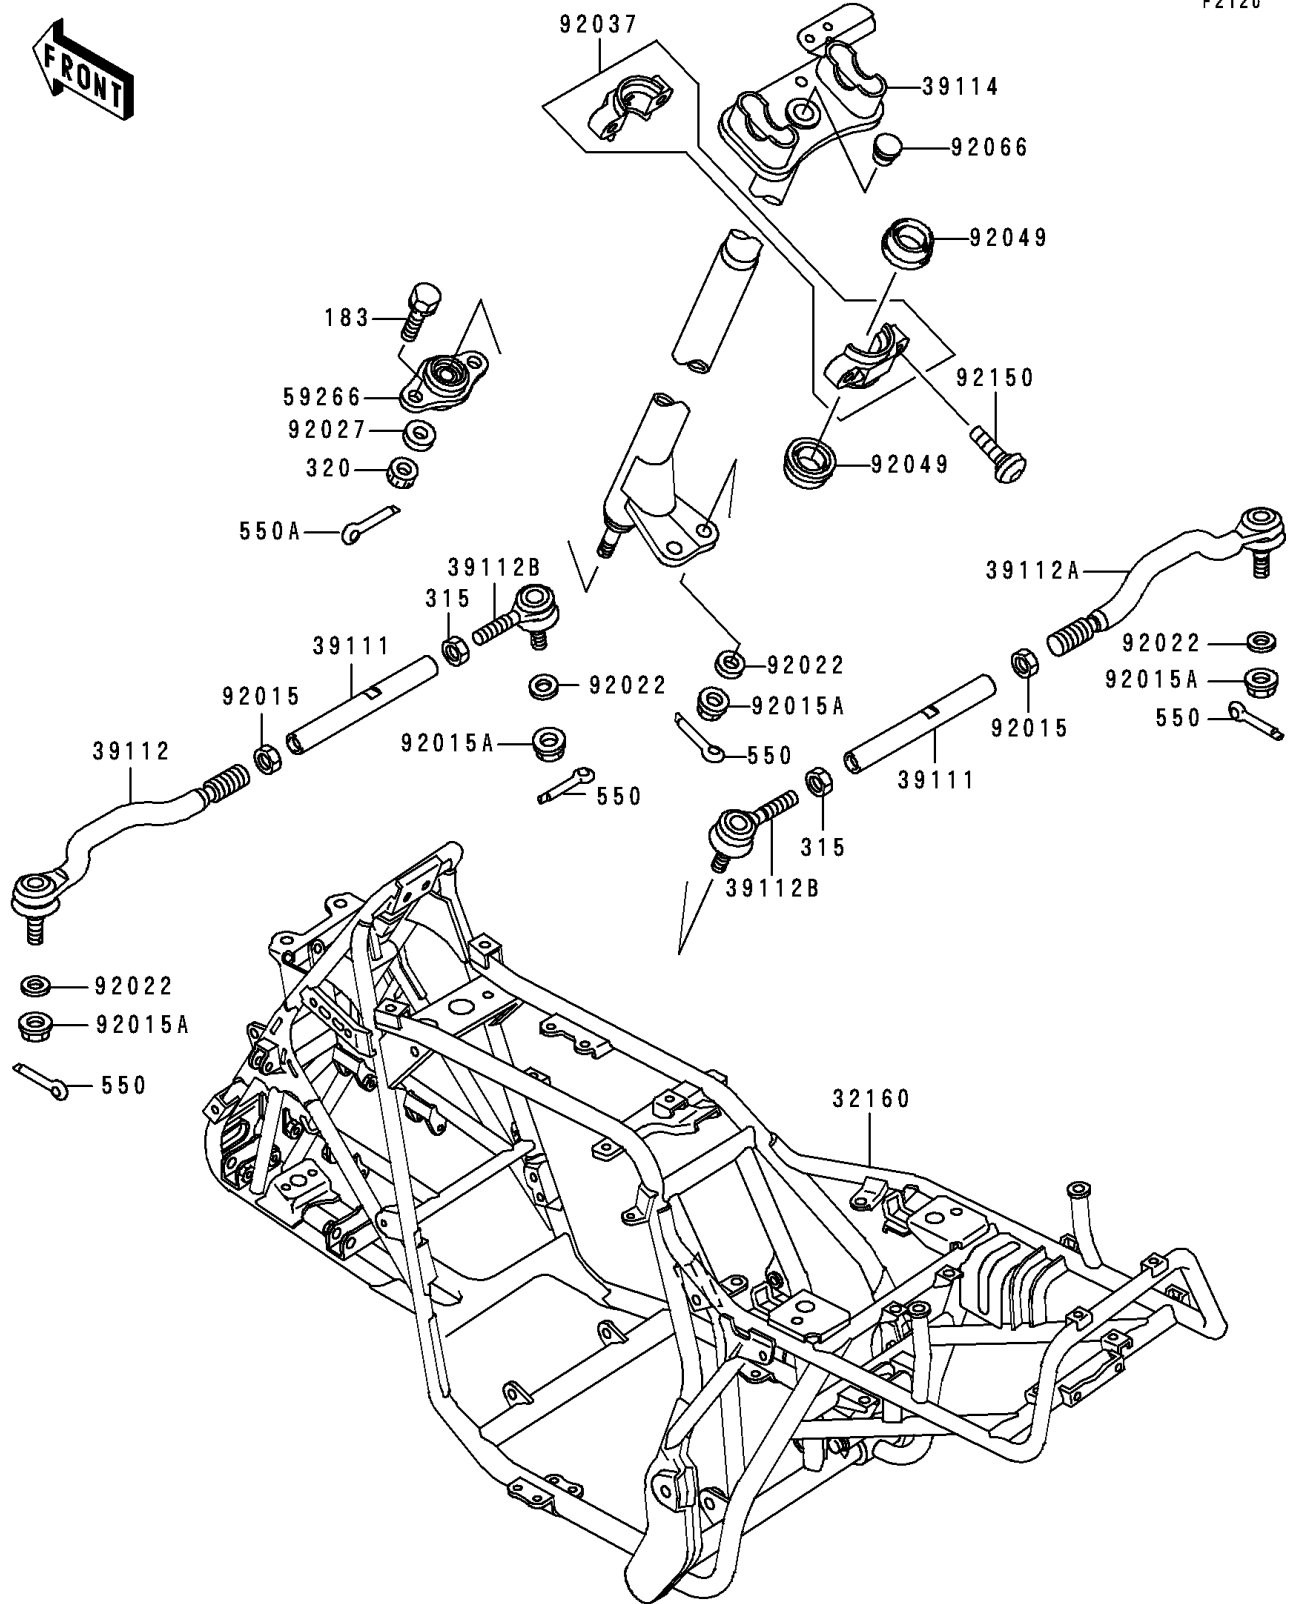

1994 Bayou 300 PARTS DIAGRAM

Frame

F2120

1994 Bayou 300 PARTS LIST

Frame

ITEM NAME	PART NUMBER	QUANTITY
-----------	-------------	----------