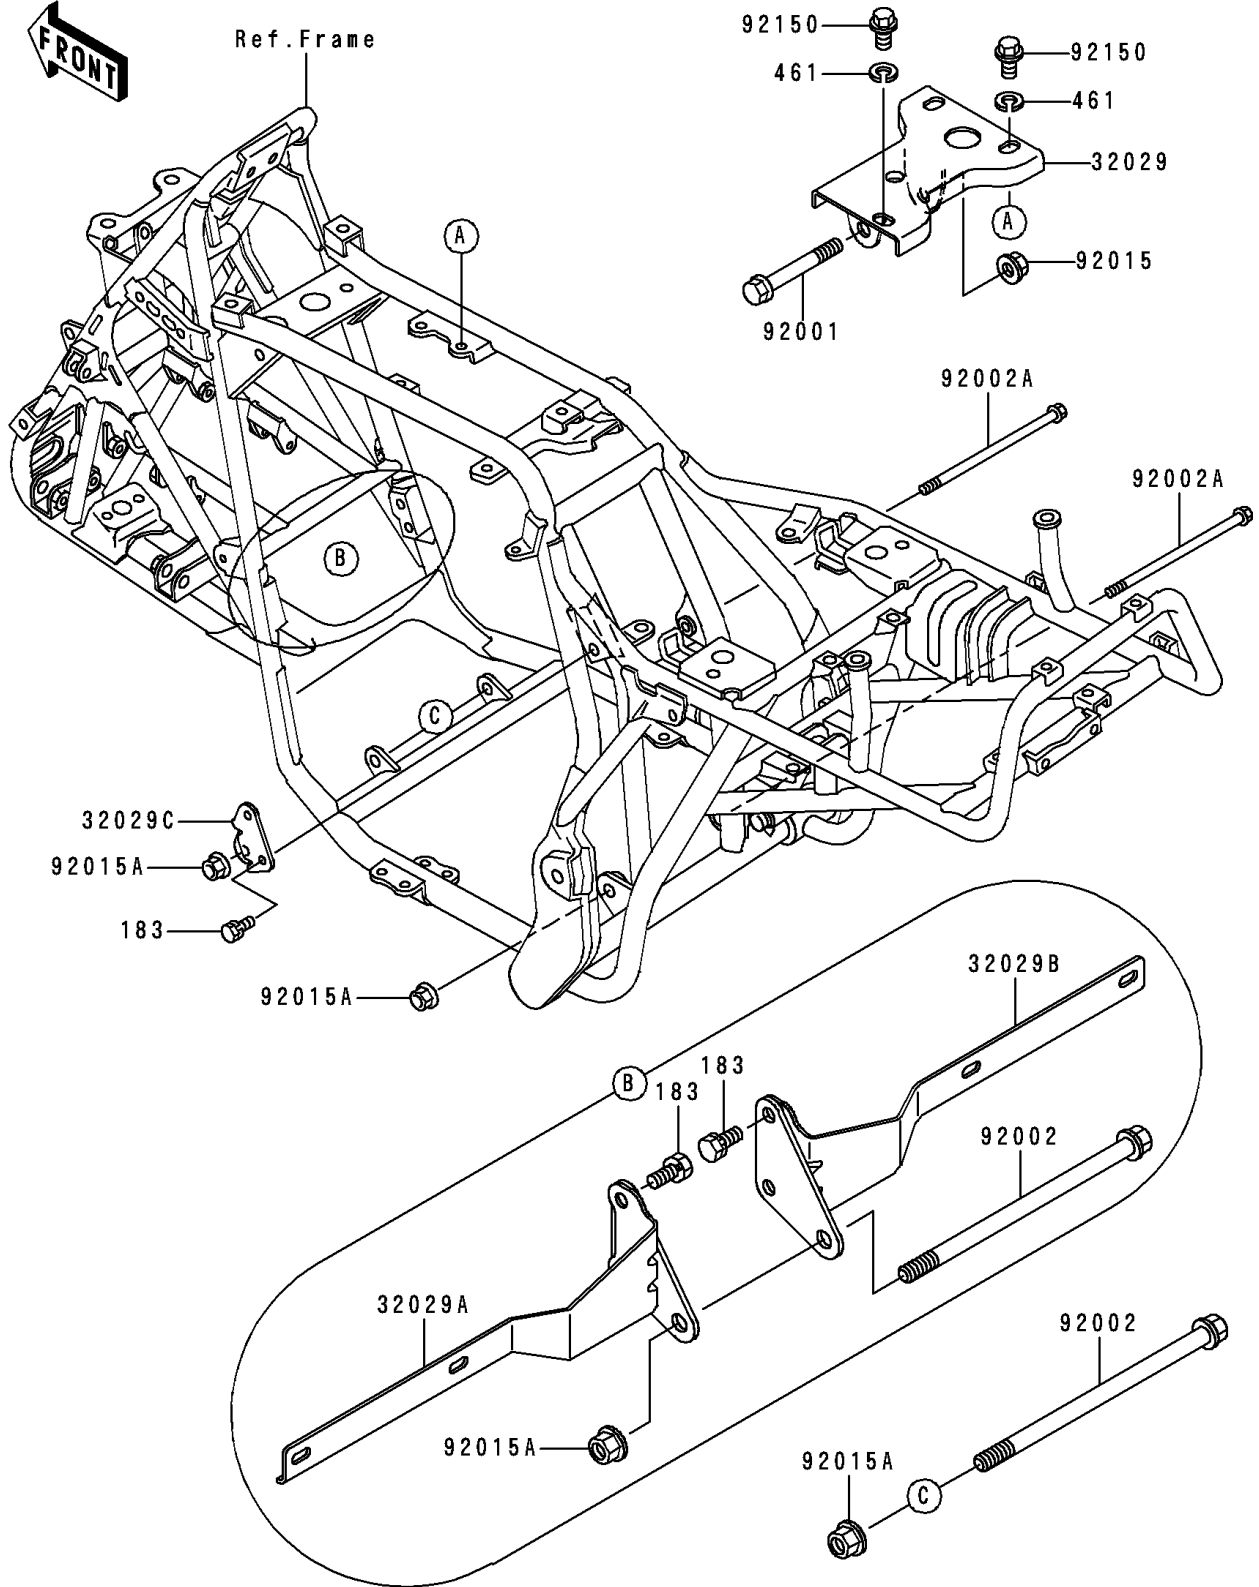

# 1992 Bayou 300 PARTS DIAGRAM

## Frame Fittings

F2131

# 1992 Bayou 300 PARTS LIST

## Frame Fittings

ITEM NAME	PART NUMBER	QUANTITY
BOLT-UPSET-WS-SMALL (Ref # 183)	183J0818	6
WASHER-SPRING,8MM,BLACK (Ref # 461)	461K0800	3
BRACKET-ENGINE, TOP (Ref # 32029)	32029-1569	1
BRACKET-ENGINE,LH (Ref # 32029A)	32029-1594	1
BRACKET-ENGINE,RH (Ref # 32029B)	32029-1595	1
BRACKET-ENGINE (Ref # 32029C)	32029-1597	1
BOLT,FLANGED,8X60,BLACK (Ref # 92001)	92001-1615	1
BOLT,FLANGED,10X180 (Ref # 92002)	92002-1546	2
BOLT,FLANGED,10X190 (Ref # 92002A)	92002-1548	2
NUT,8MM (Ref # 92015)	92015-1432	1
NUT,FLANGED,10MM (Ref # 92015A)	92015-1727	4
BOLT,FLANGED,8X14 (Ref # 92150)	92150-1066	3