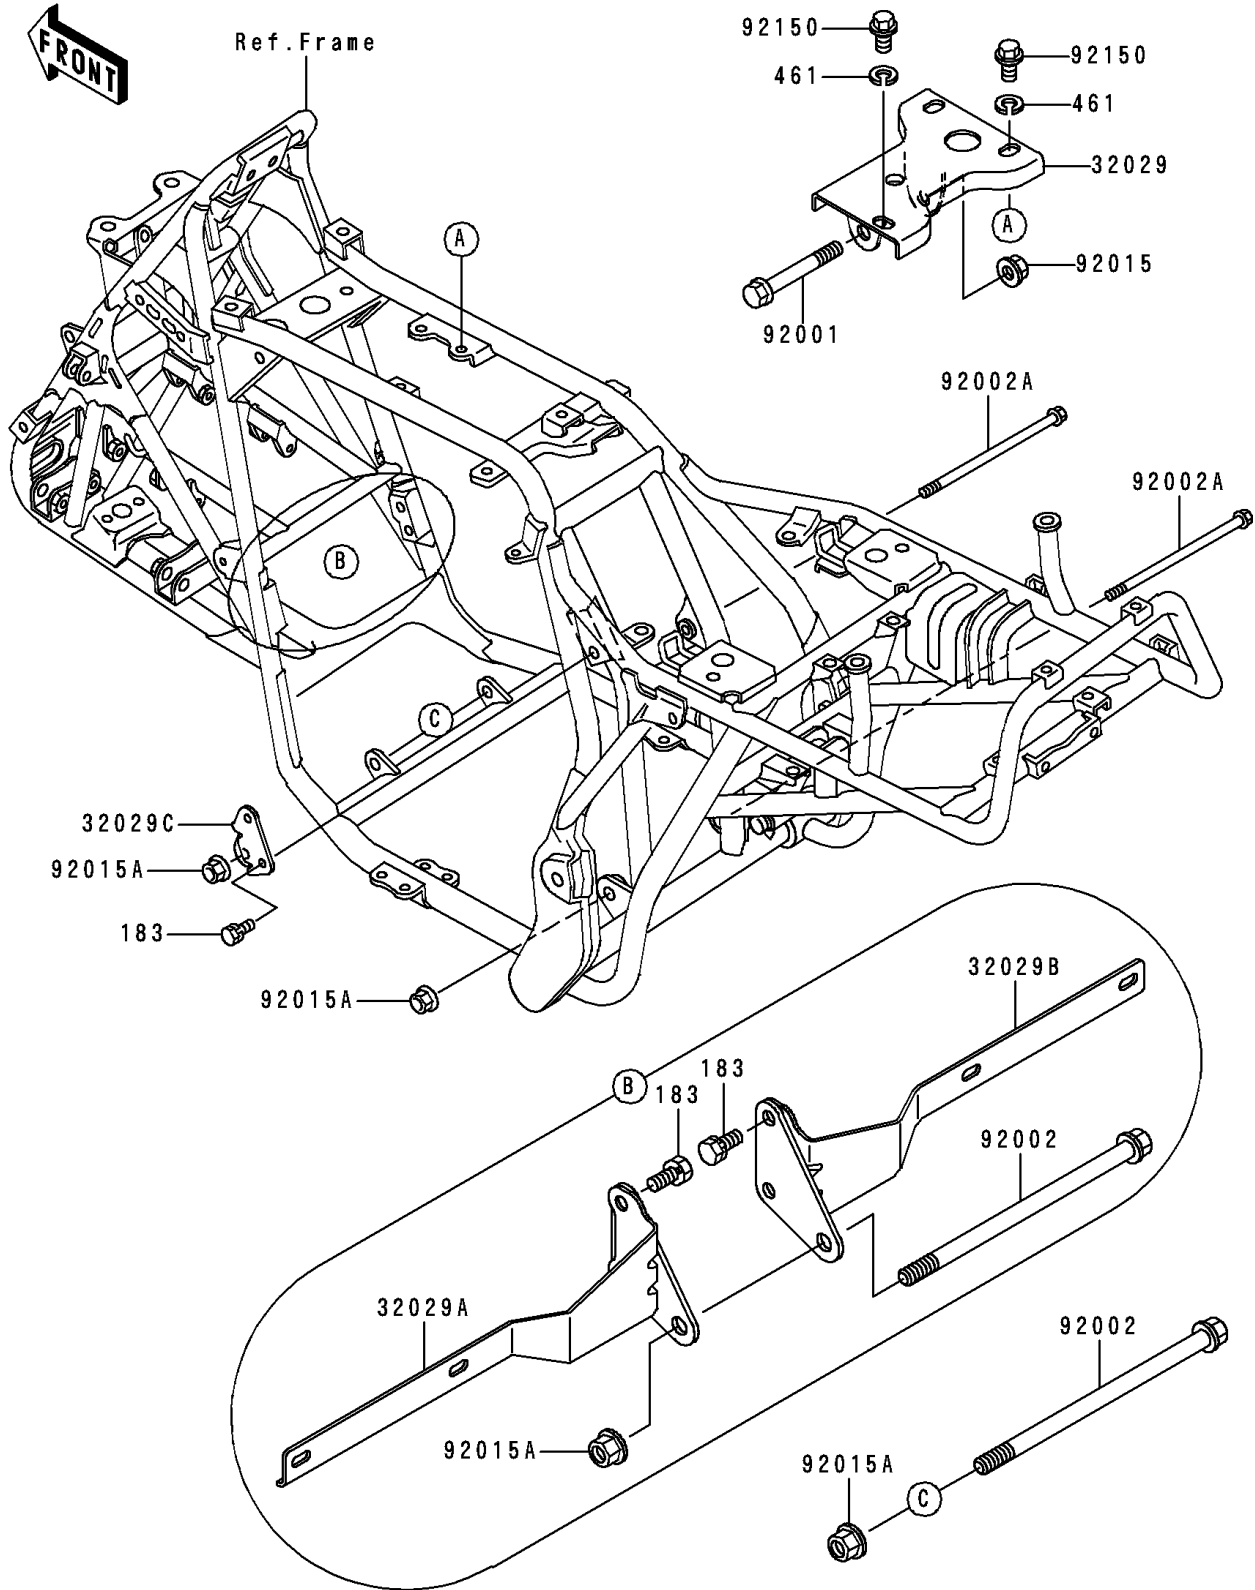

1994 Bayou 300 PARTS DIAGRAM

Frame Fittings

F2131

1994 Bayou 300 PARTS LIST

Frame Fittings

ITEM NAME	PART NUMBER	QUANTITY
BOLT-UPSET-WS-SMALL (Ref # 183)	183J0818	6
WASHER-SPRING,8MM,BLACK (Ref # 461)	461K0800	3
BRACKET-ENGINE, TOP (Ref # 32029)	32029-1569	1
BRACKET-ENGINE,LH (Ref # 32029A)	32029-1594	1
BRACKET-ENGINE,RH (Ref # 32029B)	32029-1595	1
BRACKET-ENGINE (Ref # 32029C)	32029-1597	1
BOLT,FLANGED,8X60,BLACK (Ref # 92001)	92001-1615	1
BOLT,FLANGED,10X180 (Ref # 92002)	92002-1546	2
BOLT,FLANGED,10X190 (Ref # 92002A)	92002-1548	2
NUT,8MM (Ref # 92015)	92015-1432	1
NUT,FLANGED,10MM (Ref # 92015A)	92015-1727	4
BOLT,FLANGED,8X14 (Ref # 92150)	92150-1066	3