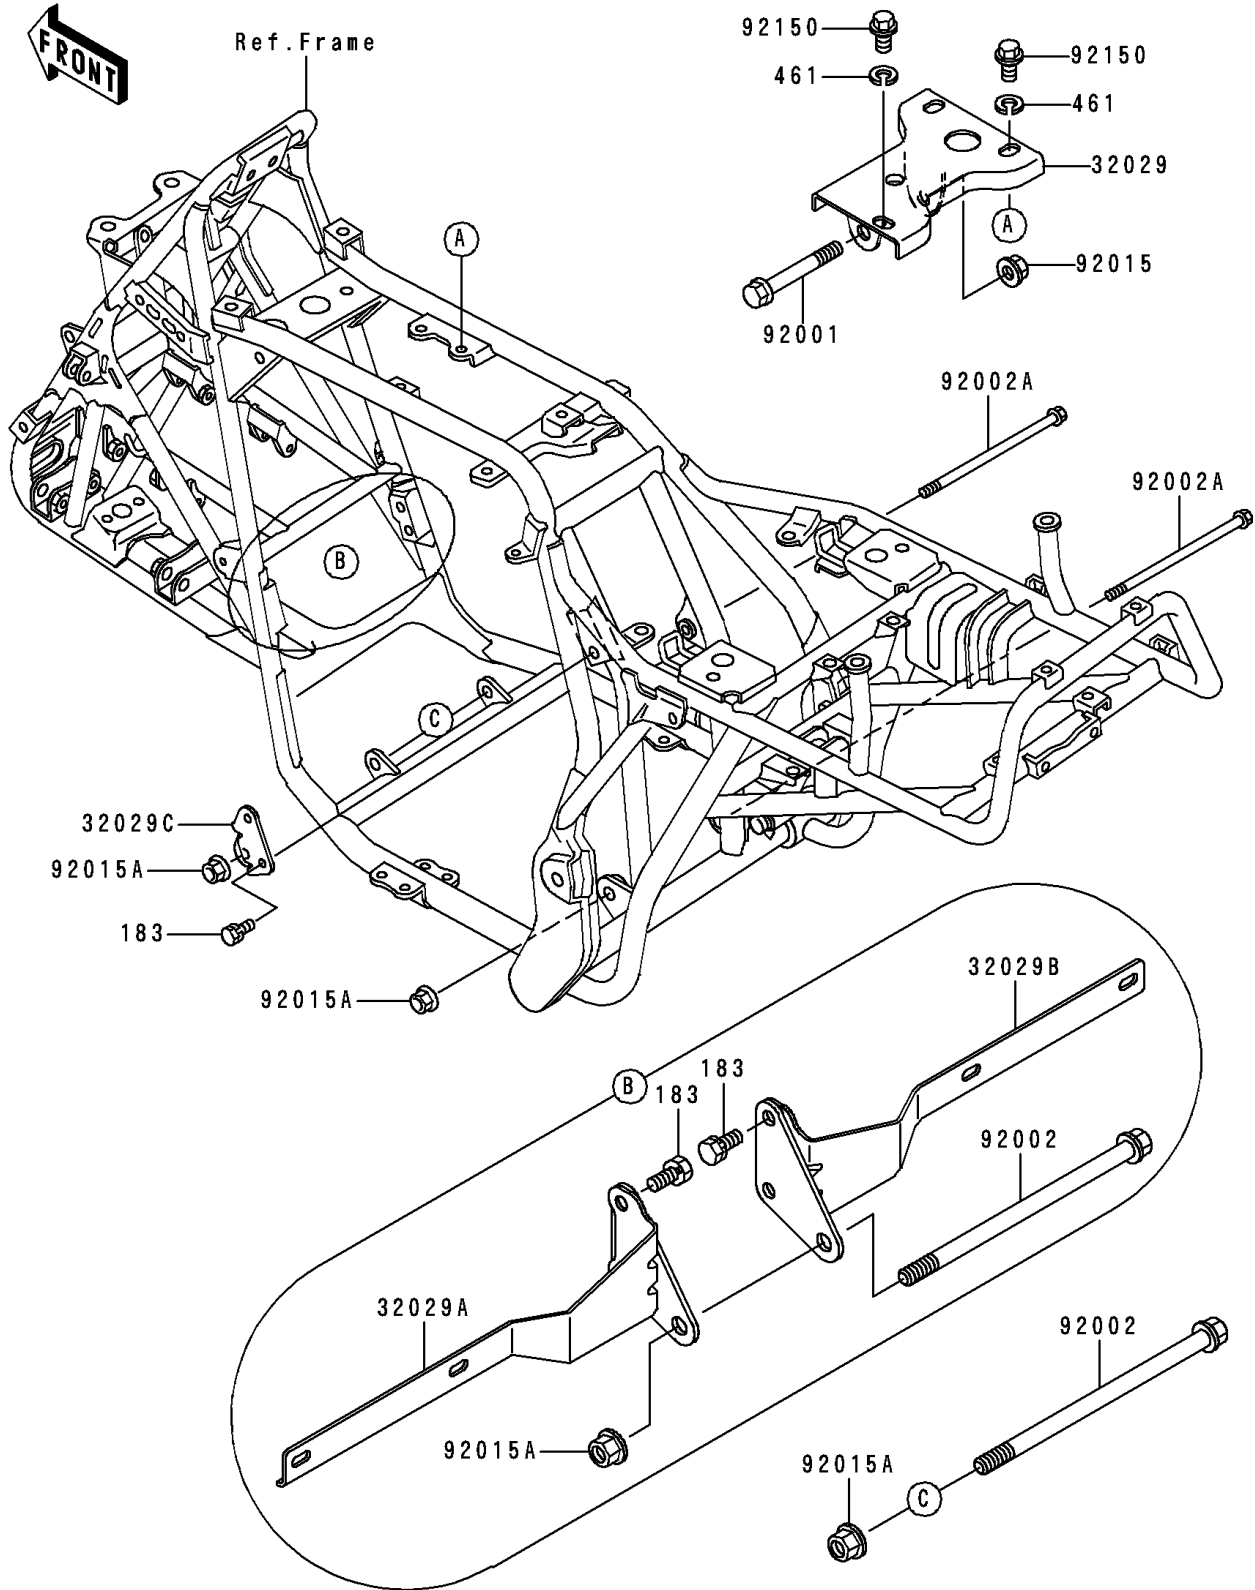

1996 Bayou 300 PARTS DIAGRAM

Frame Fittings

F2131

1996 Bayou 300 PARTS LIST

Frame Fittings

ITEM NAME	PART NUMBER	QUANTITY
BOLT-UPSET-WS-SMALL (Ref # 183)	183J0818	6
WASHER-SPRING,8MM,BLACK (Ref # 461)	461K0800	3
BRACKET-ENGINE, TOP (Ref # 32029)	32029-1569	1
BRACKET-ENGINE,LH (Ref # 32029A)	32029-1594	1
BRACKET-ENGINE,RH (Ref # 32029B)	32029-1595	1
BRACKET-ENGINE (Ref # 32029C)	32029-1597	1
BOLT,FLANGED,8X60,BLACK (Ref # 92001)	92001-1615	1
BOLT,FLANGED,10X180 (Ref # 92002)	92002-1546	2
BOLT,FLANGED,10X190 (Ref # 92002A)	92002-1548	2
NUT,8MM (Ref # 92015)	92015-1432	1
NUT,FLANGED,10MM (Ref # 92015A)	92015-1727	4
BOLT,FLANGED,8X14 (Ref # 92150)	92150-1066	3