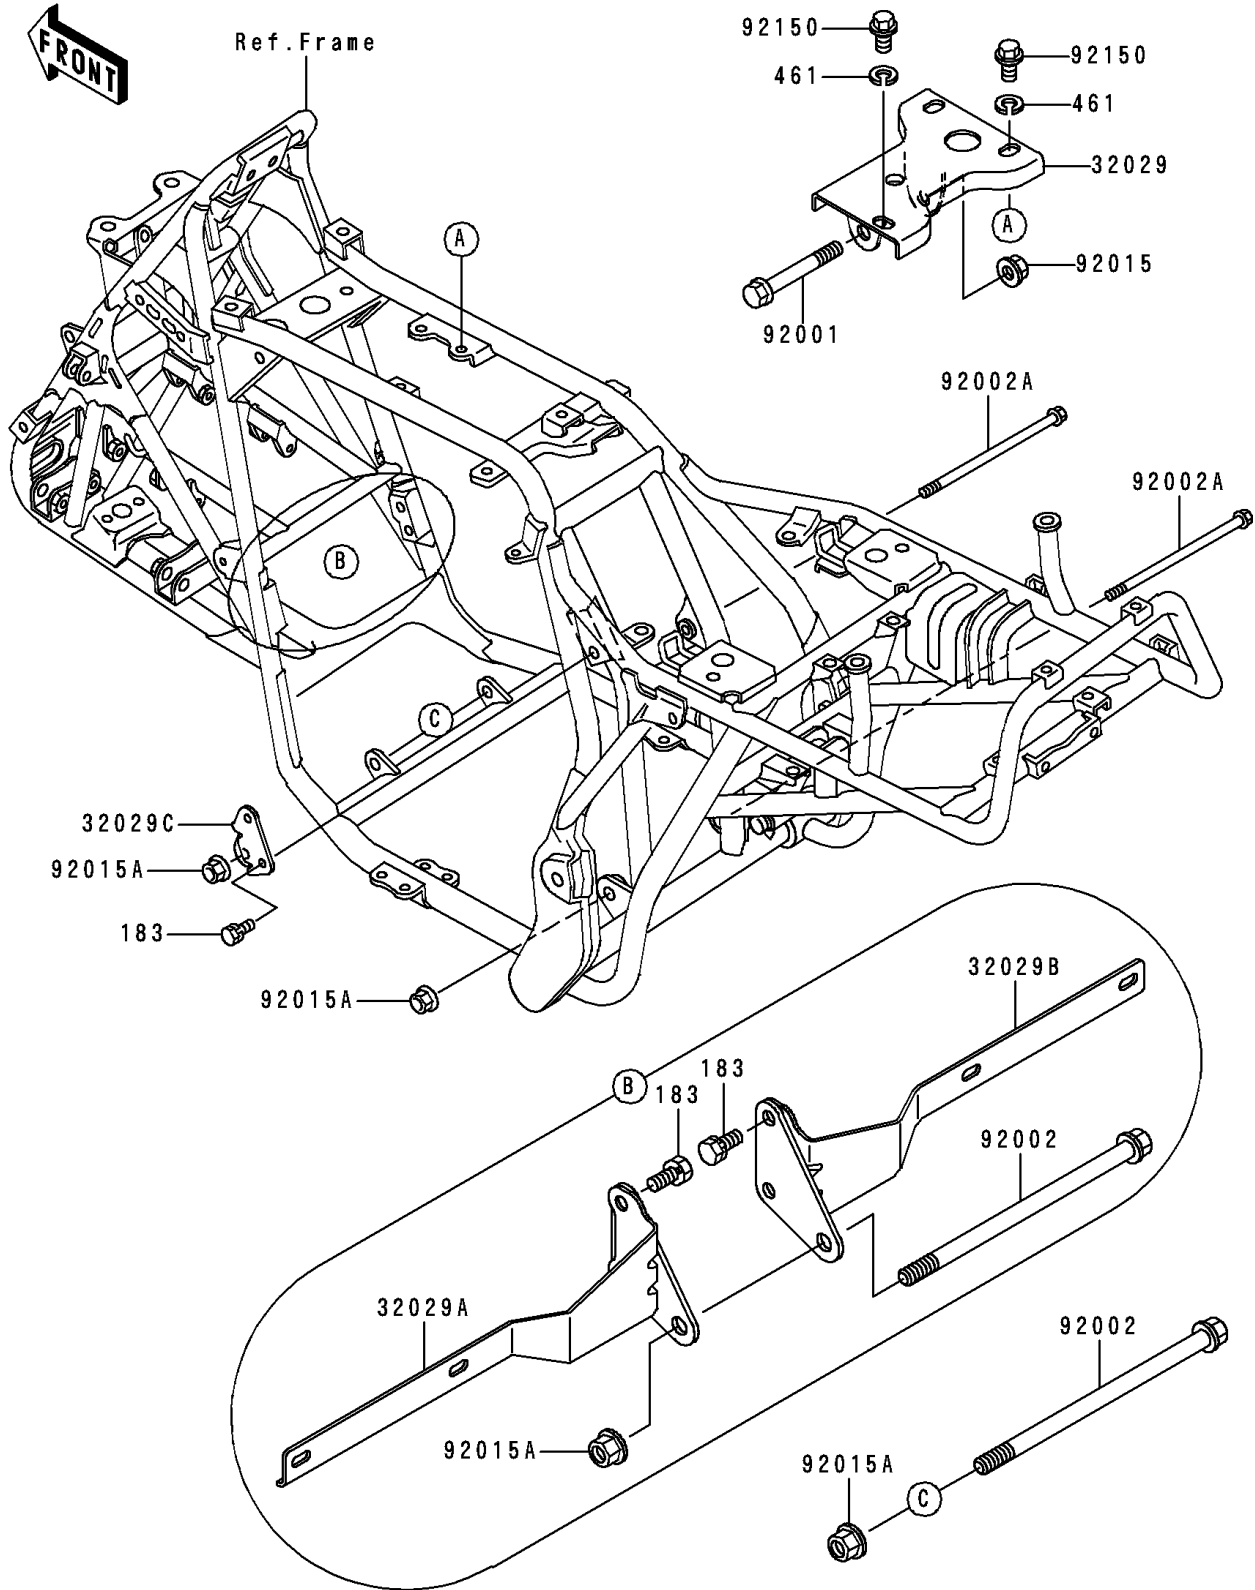

# 1994 Bayou 300 PARTS DIAGRAM

## Frame Fittings

F2131

# 1994 Bayou 300 PARTS LIST

Frame Fittings

ITEM NAME	PART NUMBER	QUANTITY
-----------	-------------	----------