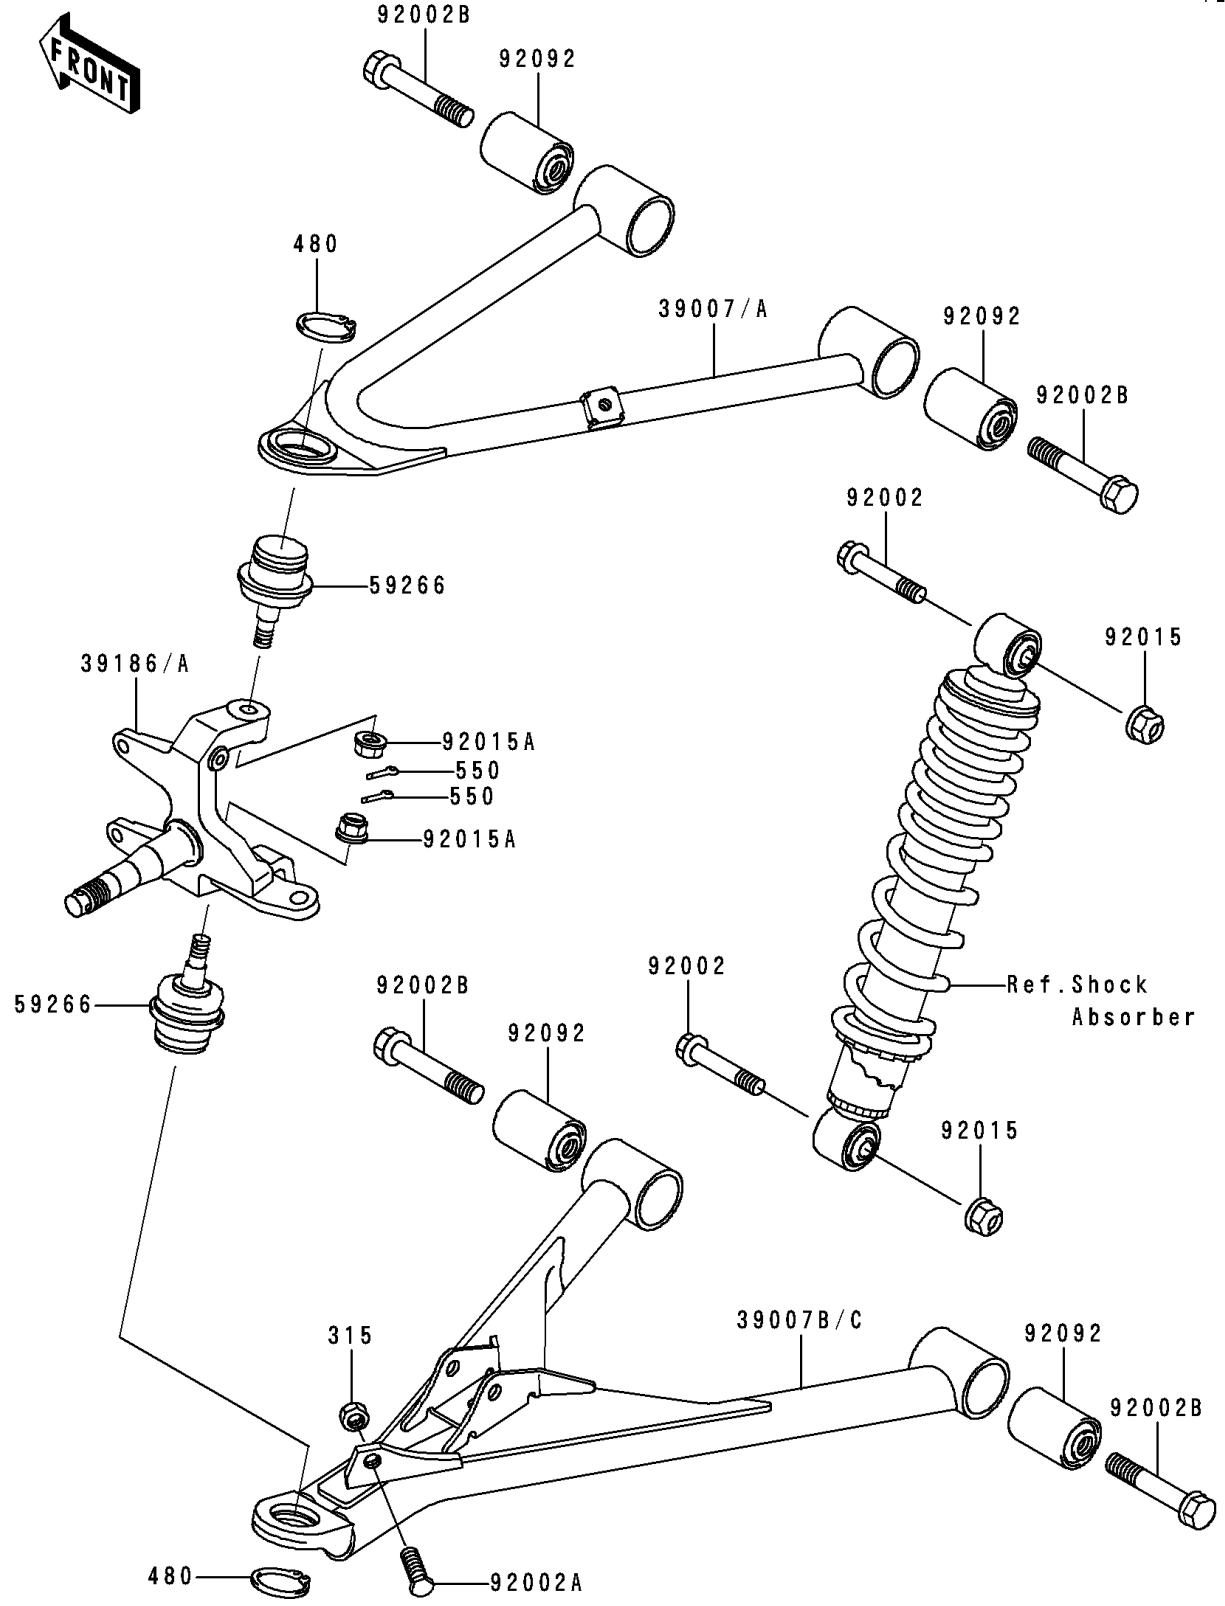

# 1993 Bayou 300 PARTS DIAGRAM

Front Suspension

F2152

# 1993 Bayou 300 PARTS LIST

## Front Suspension

ITEM NAME	PART NUMBER	QUANTITY
NUT-HEX-FINE (Ref # 315)	315J1000	2
CIRCLIP-TYPE-C,32MM (Ref # 480)	480J3200	4
PIN-COTTER,2.0X15 (Ref # 550)	550D2015	4
ARM-SUSP,FR,LH,UPP (Ref # 39007)	39007-1140	1
ARM-SUSP,FR,RH,UPP (Ref # 39007A)	39007-1141	1
ARM-SUSP,FR,LH,LWR (Ref # 39007B)	39007-1142	1
ARM-SUSP,FR,RH,LWR (Ref # 39007C)	39007-1143	1
KNUCKLE,LH (Ref # 39186)	39186-1083	1
KNUCKLE,RH (Ref # 39186A)	39186-1084	1
JOINT-BALL (Ref # 59266)	59266-1060	4
BOLT,FLANGED,10X53.5 (Ref # 92002)	92002-1529	4
BOLT,10X30 (Ref # 92002A)	92002-1559	2
BOLT,FLANGED,12X67 (Ref # 92002B)	92002-1861	8
NUT,LOCK,10MM (Ref # 92015)	92015-1597	4
NUT,LOCK,FLANGED,10MM (Ref # 92015A)	92015-1717	4
BUSHING-RUBBER (Ref # 92092)	92092-1065	8