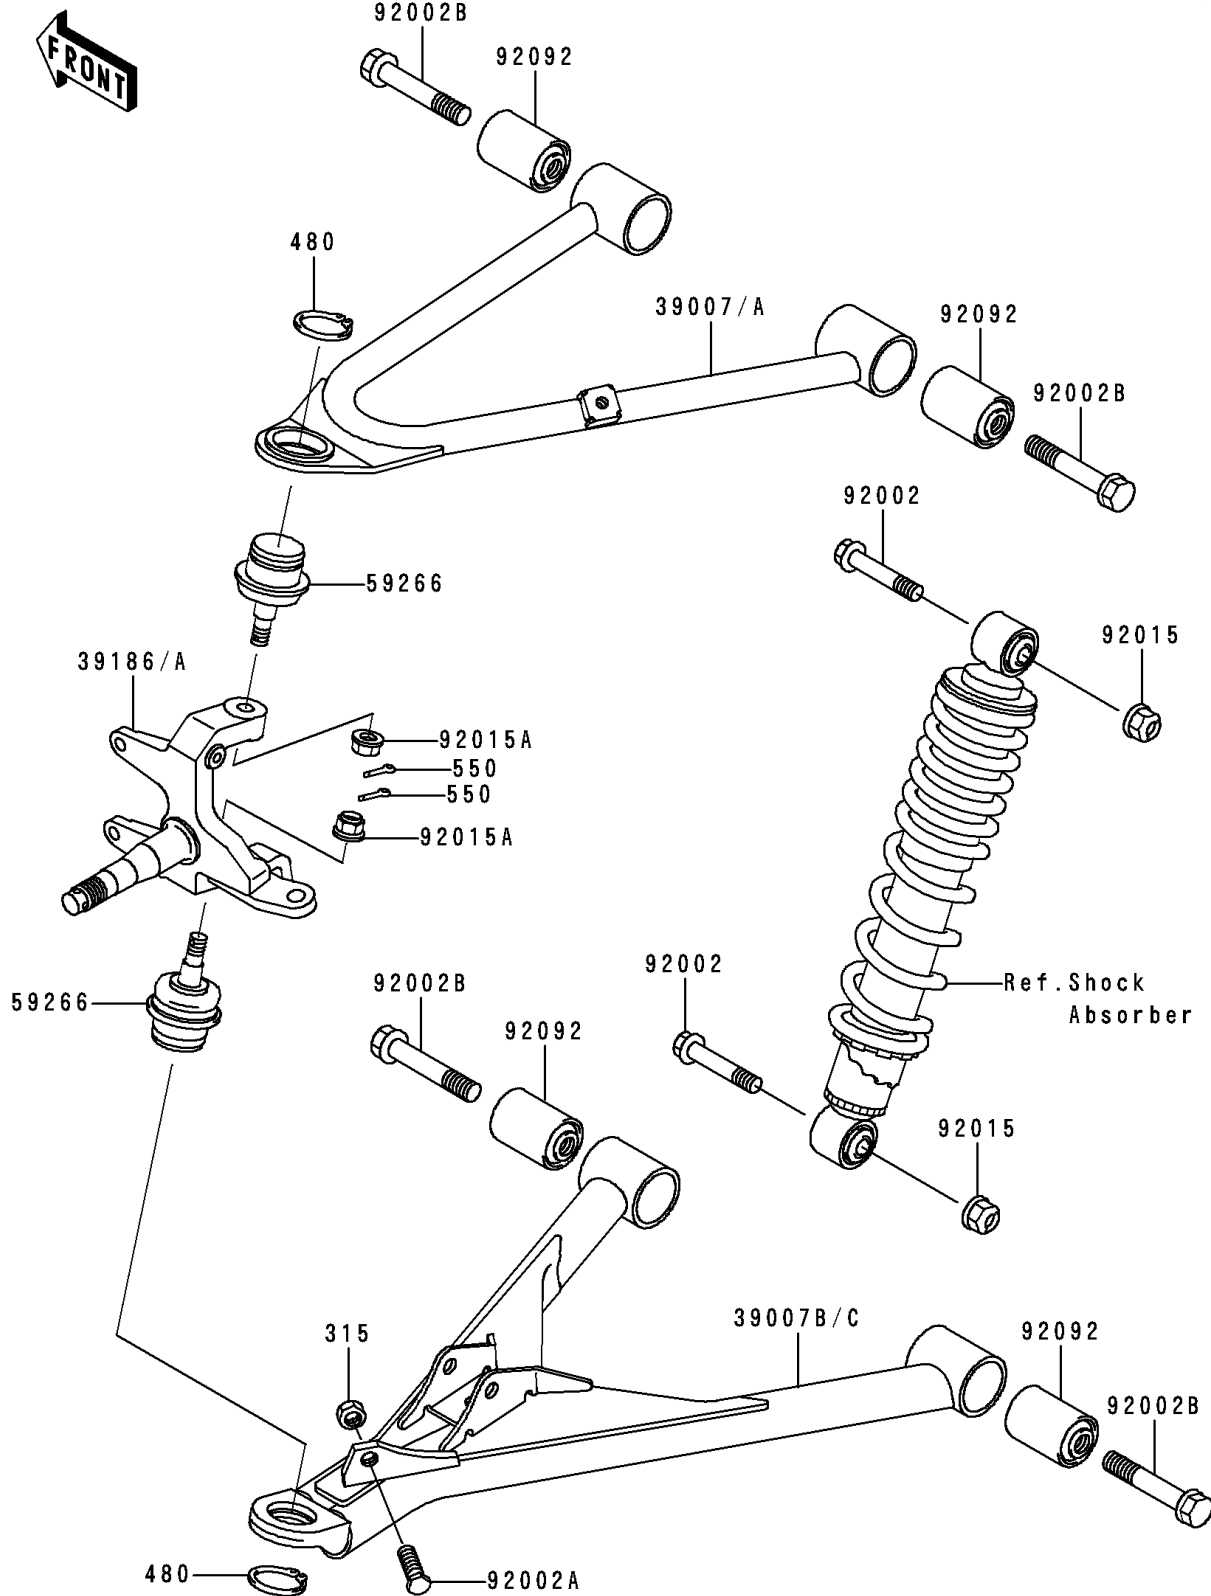

1996 Bayou 300 PARTS DIAGRAM

Front Suspension

F2152

1996 Bayou 300 PARTS LIST

Front Suspension

ITEM NAME	PART NUMBER	QUANTITY
NUT-HEX-FINE (Ref # 315)	315J1000	2
CIRCLIP-TYPE-C,32MM (Ref # 480)	480J3200	4
PIN-COTTER,2.0X15 (Ref # 550)	550D2015	4
ARM-SUSP,FR,LH,UPP (Ref # 39007)	39007-1140	1
ARM-SUSP,FR,RH,UPP (Ref # 39007A)	39007-1141	1
ARM-SUSP,FR,LH,LWR (Ref # 39007B)	39007-1142	1
ARM-SUSP,FR,RH,LWR (Ref # 39007C)	39007-1143	1
KNUCKLE,LH (Ref # 39186)	39186-1083	1
KNUCKLE,RH (Ref # 39186A)	39186-1084	1
JOINT-BALL (Ref # 59266)	59266-1060	4
BOLT,FLANGED,10X53.5 (Ref # 92002)	92002-1529	4
BOLT,10X30 (Ref # 92002A)	92002-1559	2
BOLT,FLANGED,12X67 (Ref # 92002B)	92002-1861	8
NUT,LOCK,10MM (Ref # 92015)	92015-1597	4
NUT,LOCK,FLANGED,10MM (Ref # 92015A)	92015-1717	4
BUSHING-RUBBER (Ref # 92092)	92092-1065	8