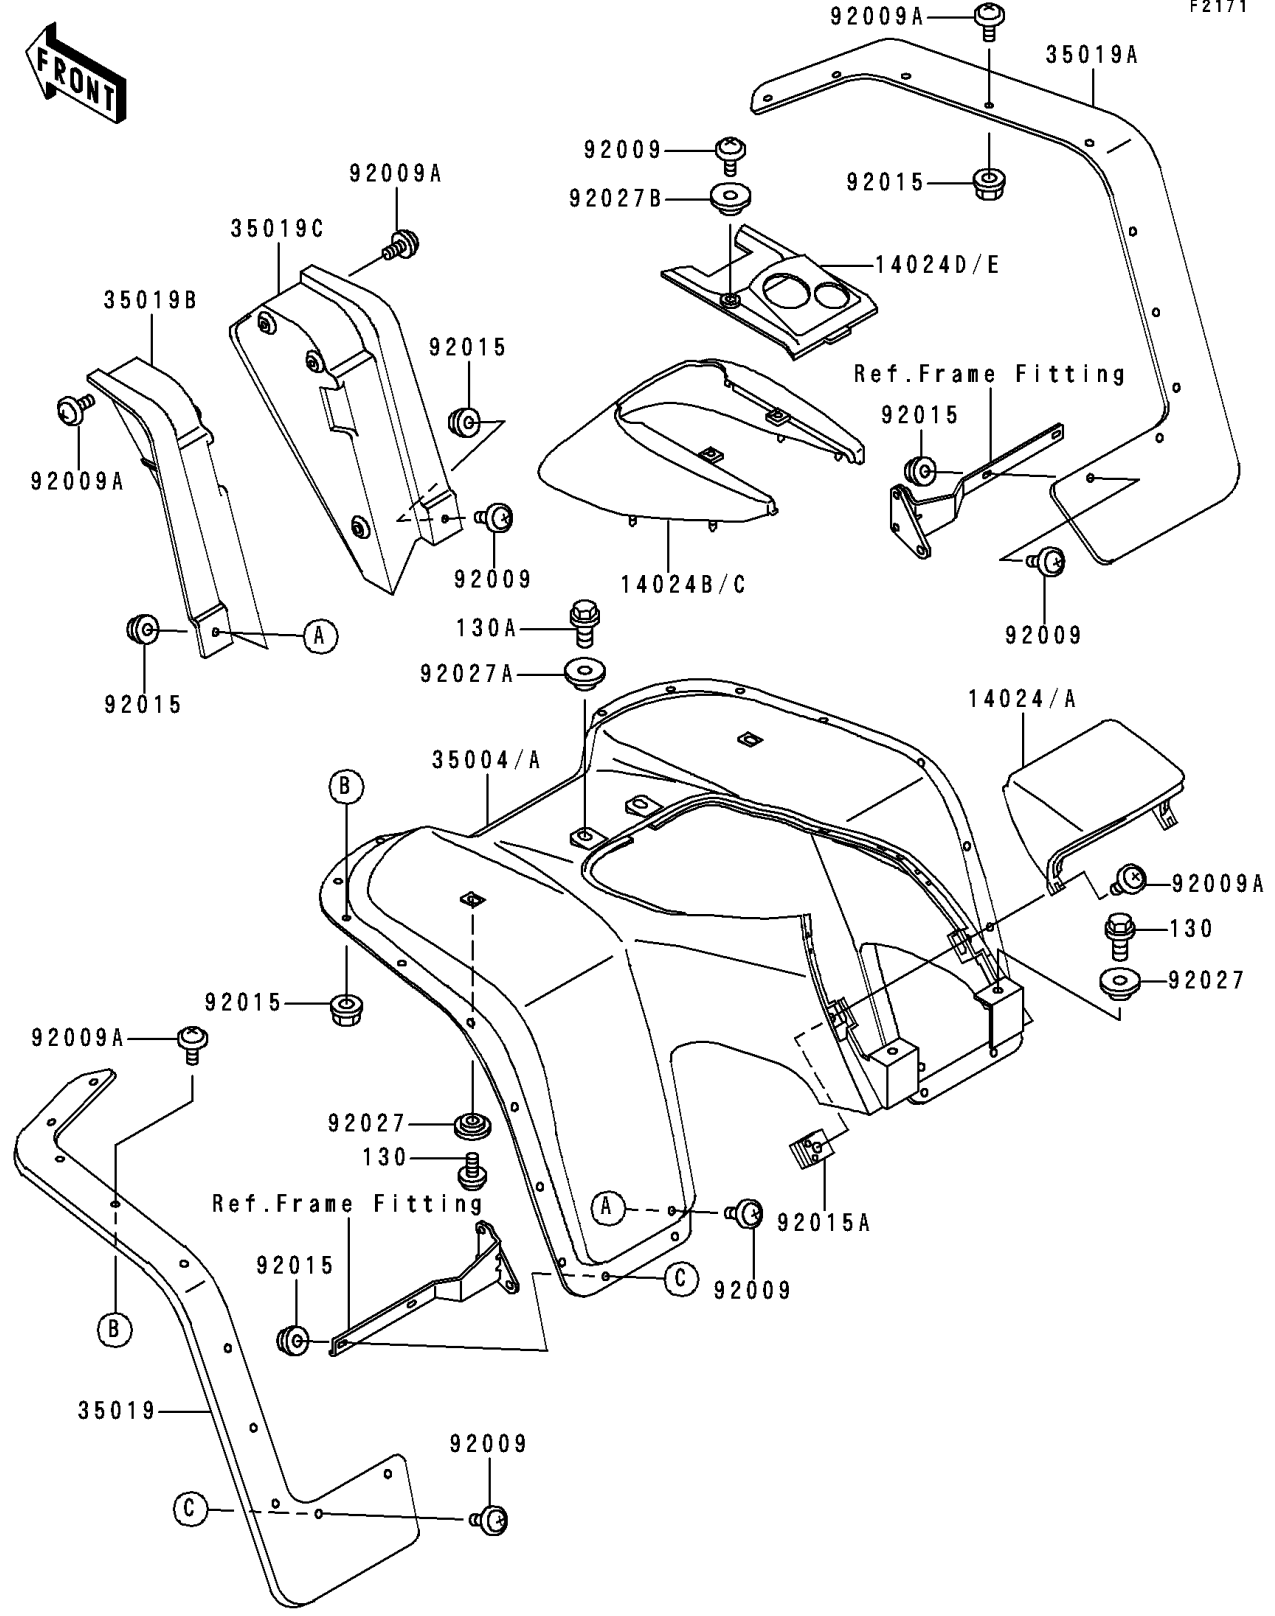

# 1994 Bayou 300 PARTS DIAGRAM

Front Fender(s)

F2171

# 1994 Bayou 300 PARTS LIST

Front Fender(s)

ITEM NAME	PART NUMBER	QUANTITY
-----------	-------------	----------