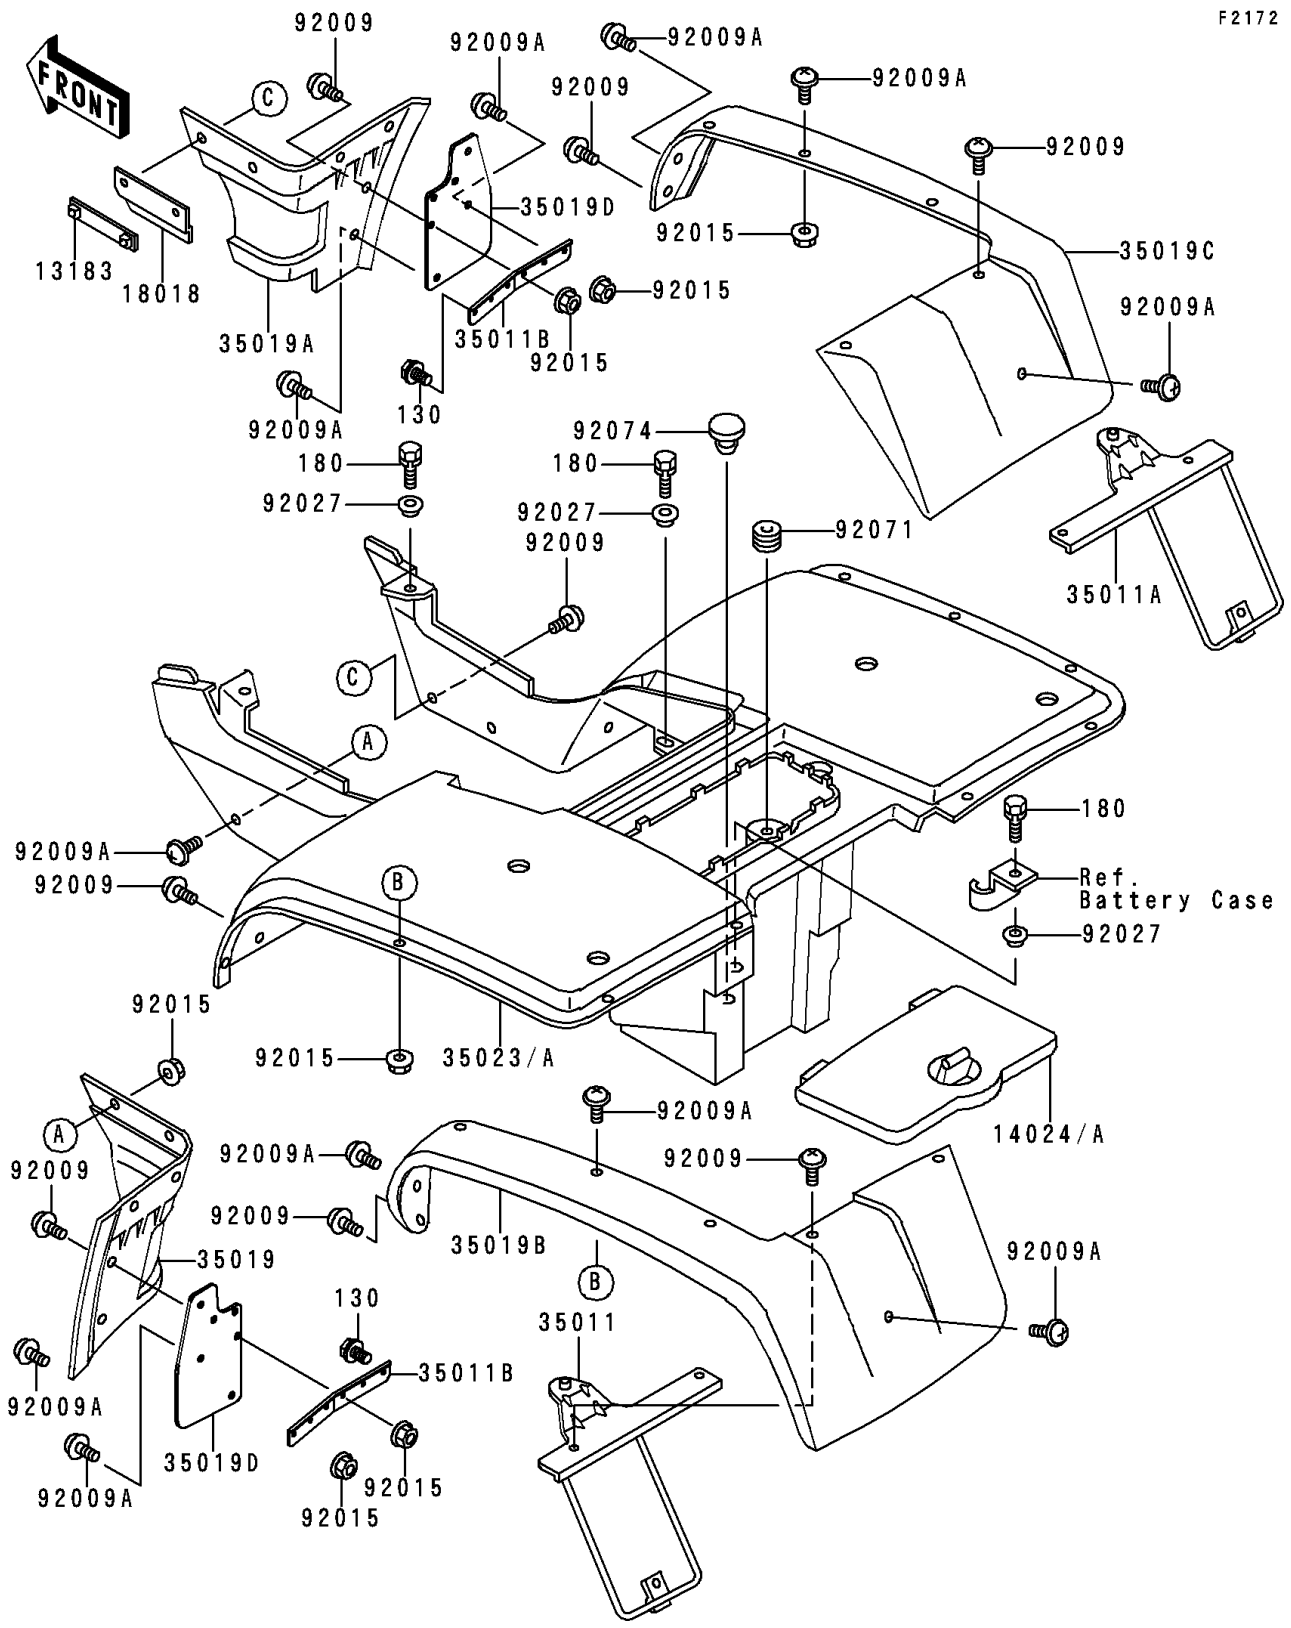

1995 Bayou 300 PARTS DIAGRAM

Rear Fender(s)

F2172

1995 Bayou 300 PARTS LIST

Rear Fender(s)

ITEM NAME	PART NUMBER	QUANTITY
BOLT-FLANGED,6X10,BLACK (Ref # 130)	130C0610	4
BOLT-UPSET-WS (Ref # 180)	180D0618	6
PLATE,HEAT GUARD (Ref # 13183)	13183-1035	1
COVER,REAR FENDER,BLACK (Ref # 14024)	14024-1095-6D	1
COVER,REAR FENDER,F.RED (Ref # 14024A)	14024-1095-6L	1
PLATE-HEAT GUARD (Ref # 18018)	18018-1071	1
STAY,REAR FLAP,LH (Ref # 35011)	35011-1418	1
STAY,REAR FLAP,RH (Ref # 35011A)	35011-1419	1
STAY,FLAP,OUTER (Ref # 35011B)	35011-1435	2
FLAP,FR,LH (Ref # 35019)	35019-1225	1
FLAP,FR,RH (Ref # 35019A)	35019-1226	1
FLAP,RR,LH (Ref # 35019B)	35019-1227	1
FLAP,RR,RH (Ref # 35019C)	35019-1228	1
FLAP,FR,OUTER (Ref # 35019D)	35019-1255	2
FENDER-REAR,BLACK (Ref # 35023)	35023-1139-6D	1
FENDER-REAR,F.RED (Ref # 35023A)	35023-1139-6L	1
SCREW,6X18,BLACK (Ref # 92009)	92009-1181	12
SCREW,6X14 (Ref # 92009A)	92009-1288	18
NUT,LOCK,FLANGED,6MM (Ref # 92015)	92015-1675	22
COLLAR,L=5.6 (Ref # 92027)	92027-1933	6
GROMMET (Ref # 92071)	92071-1131	1
PLUG,11X3.2 (Ref # 92074)	92074-038	1