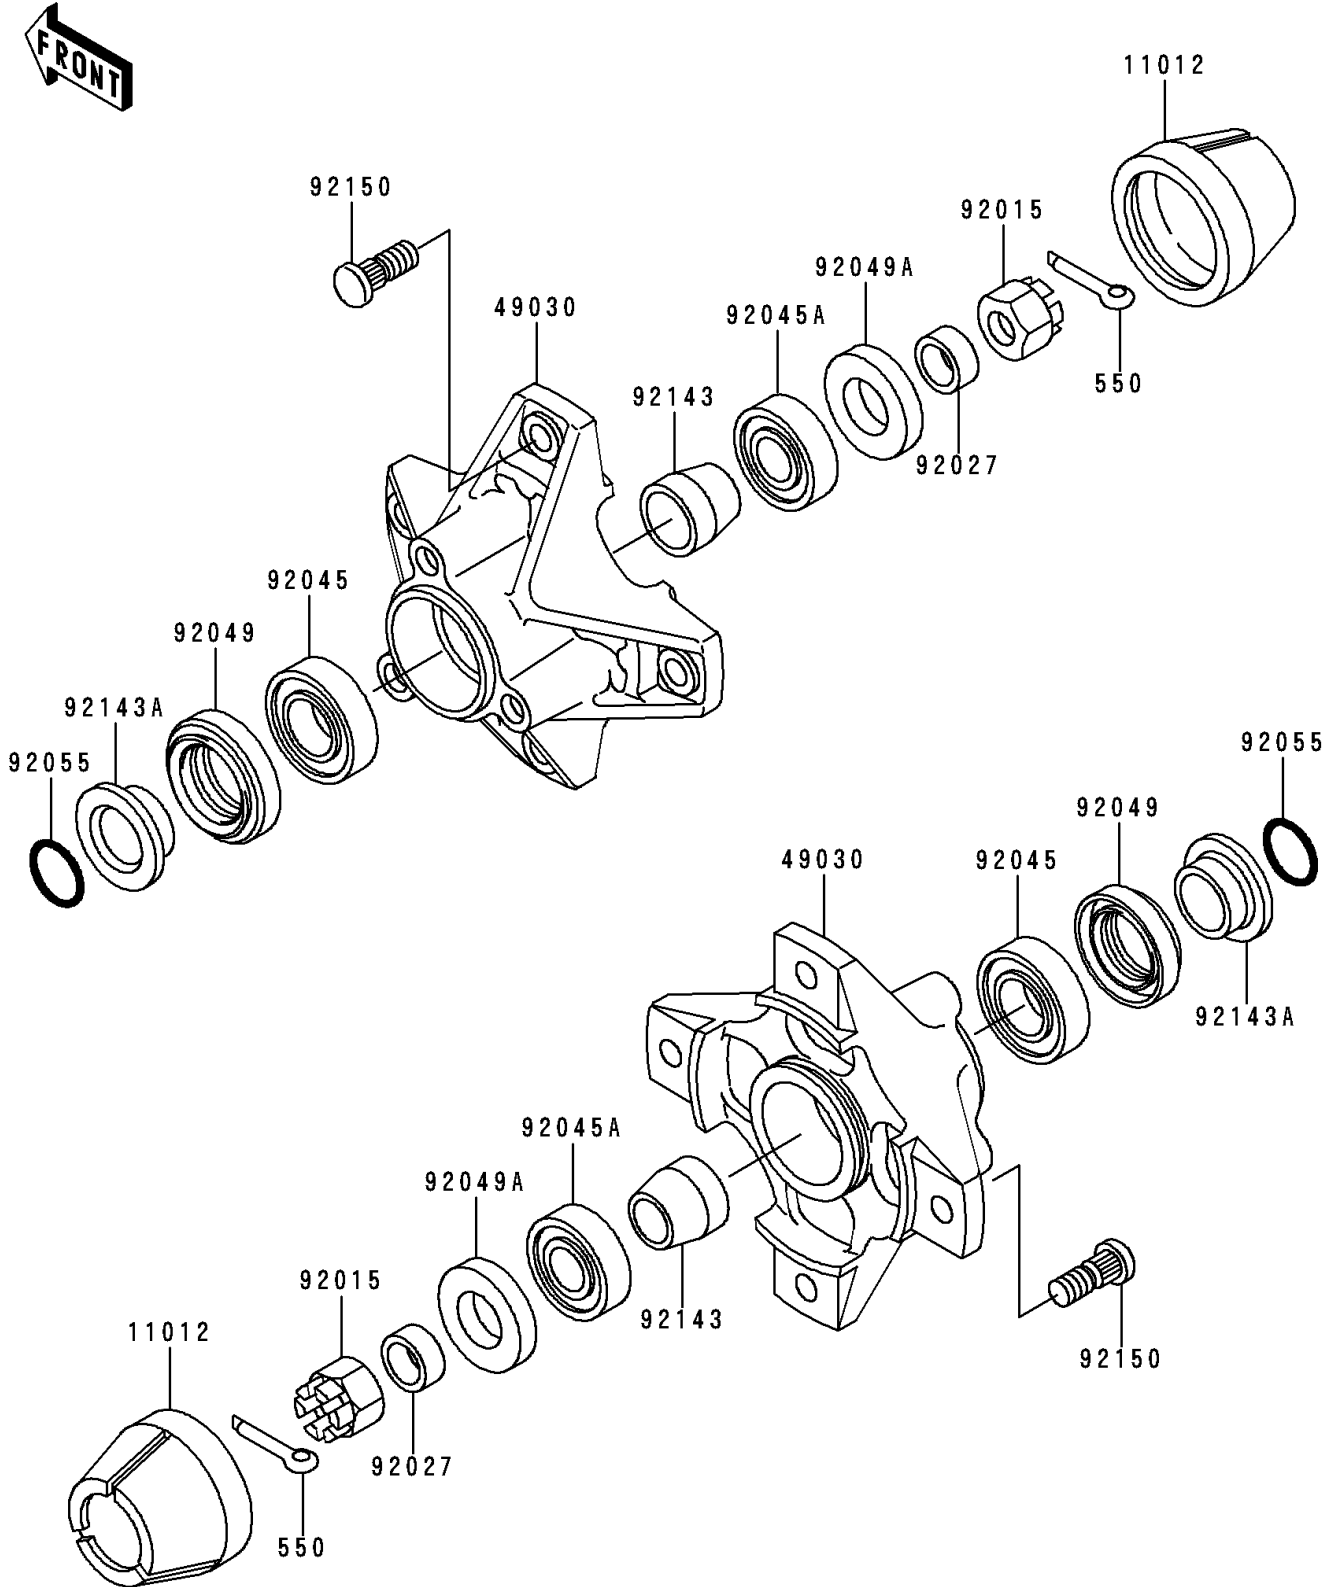

1994 Bayou 300 PARTS DIAGRAM

Front Hub

F2230

1994 Bayou 300 PARTS LIST

Front Hub

ITEM NAME	PART NUMBER	QUANTITY
-----------	-------------	----------