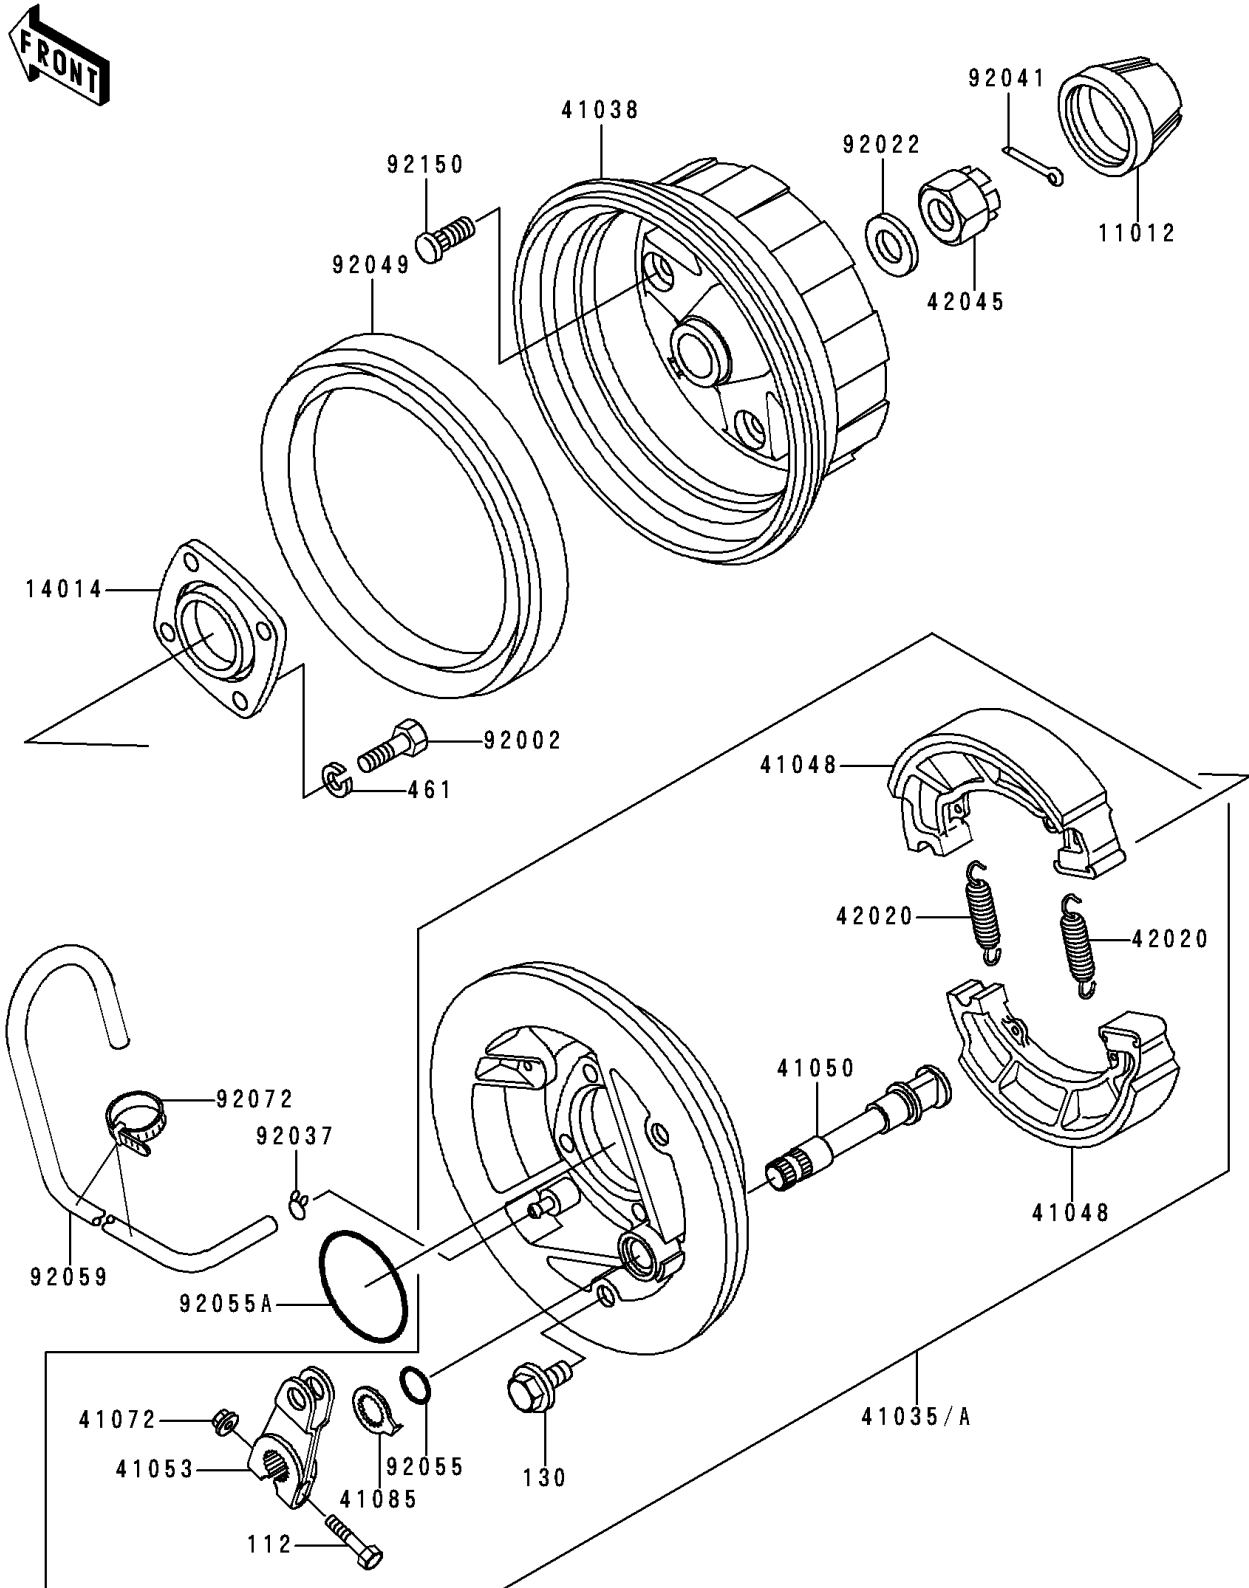

1994 Bayou 300 PARTS DIAGRAM

Rear Hub

F2240

1994 Bayou 300 PARTS LIST

Rear Hub

ITEM NAME	PART NUMBER	QUANTITY
-----------	-------------	----------