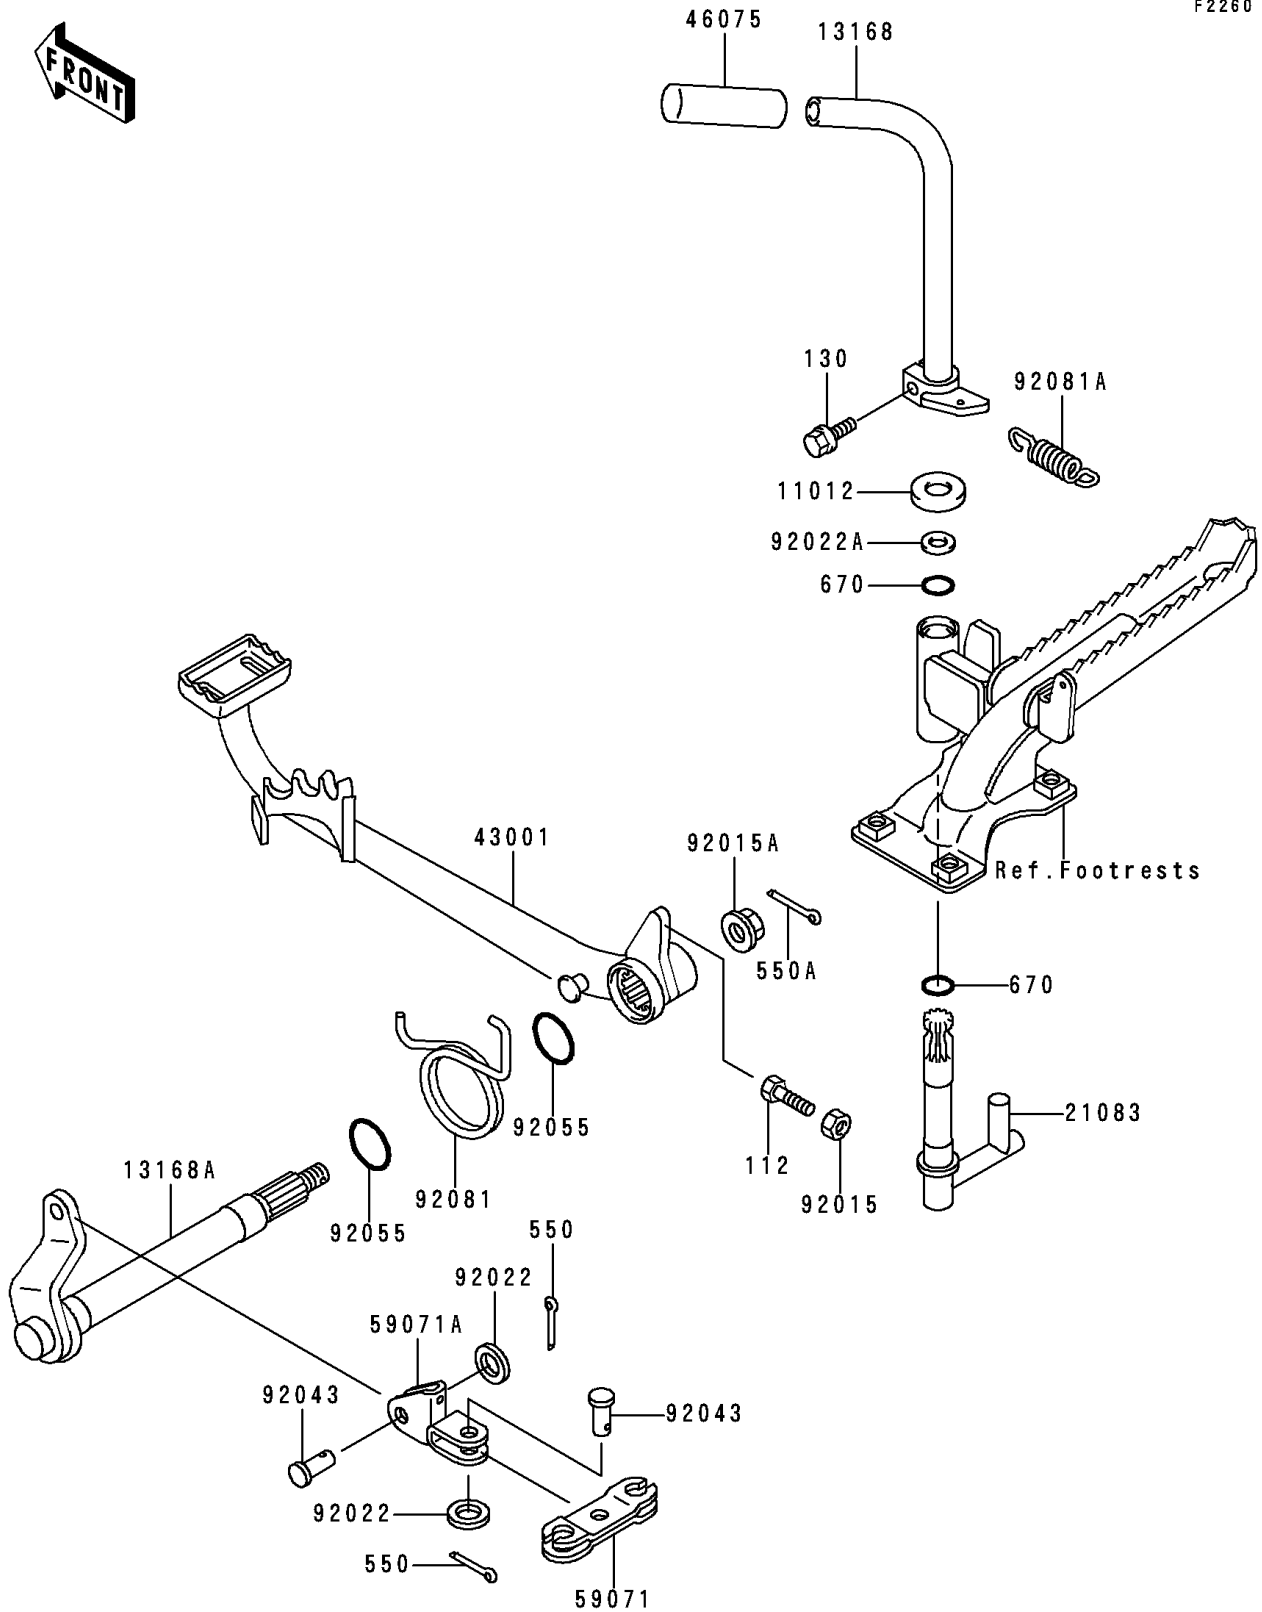

1994 Bayou 300 PARTS DIAGRAM

Brake Pedal

F2260

1994 Bayou 300 PARTS LIST

Brake Pedal

ITEM NAME	PART NUMBER	QUANTITY
-----------	-------------	----------