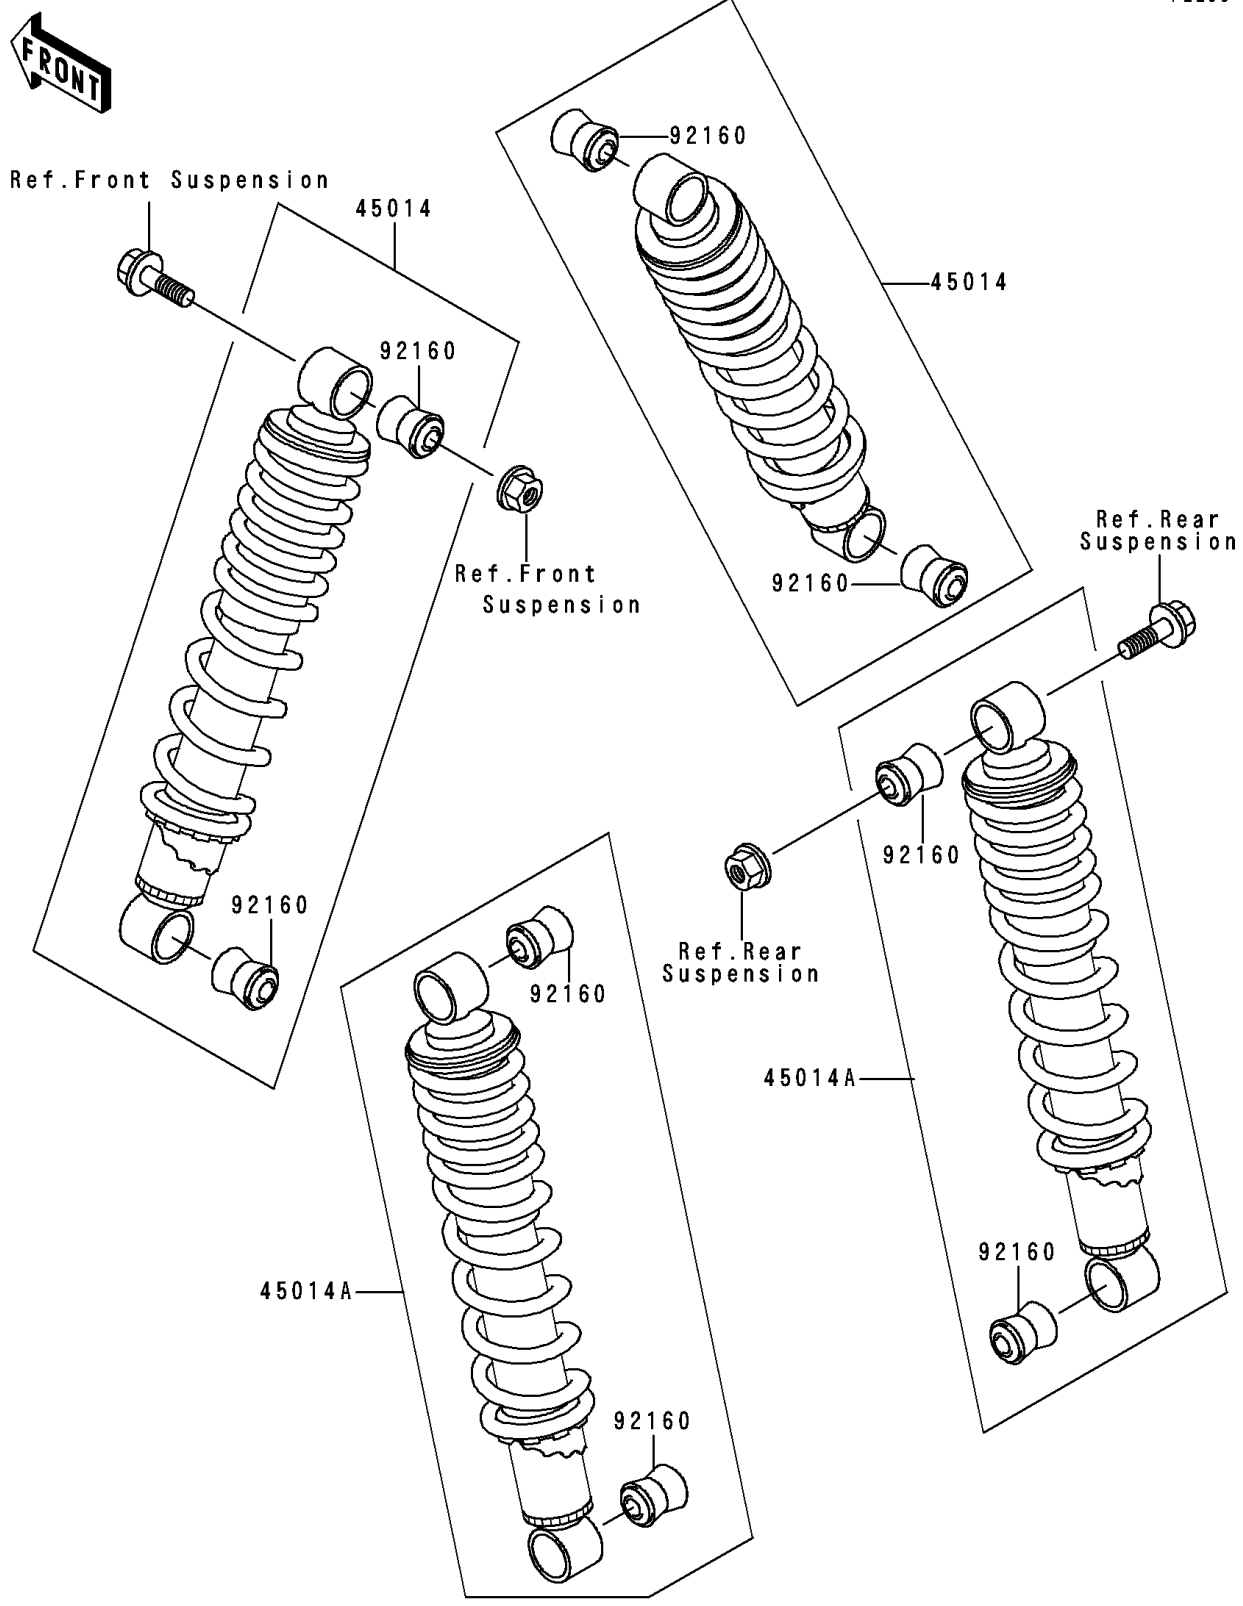

1994 Bayou 300 PARTS DIAGRAM

Shock Absorber(s)

F2280

1994 Bayou 300 PARTS LIST

Shock Absorber(s)

ITEM NAME	PART NUMBER	QUANTITY
SHOCKABSORBER (Ref # 45014)	45014-1457	2
SHOCKABSORBER,RR (Ref # 45014A)	45014-1458	2
DAMPER,SHOCKABSORBER (Ref # 92160)	92160-1173	8