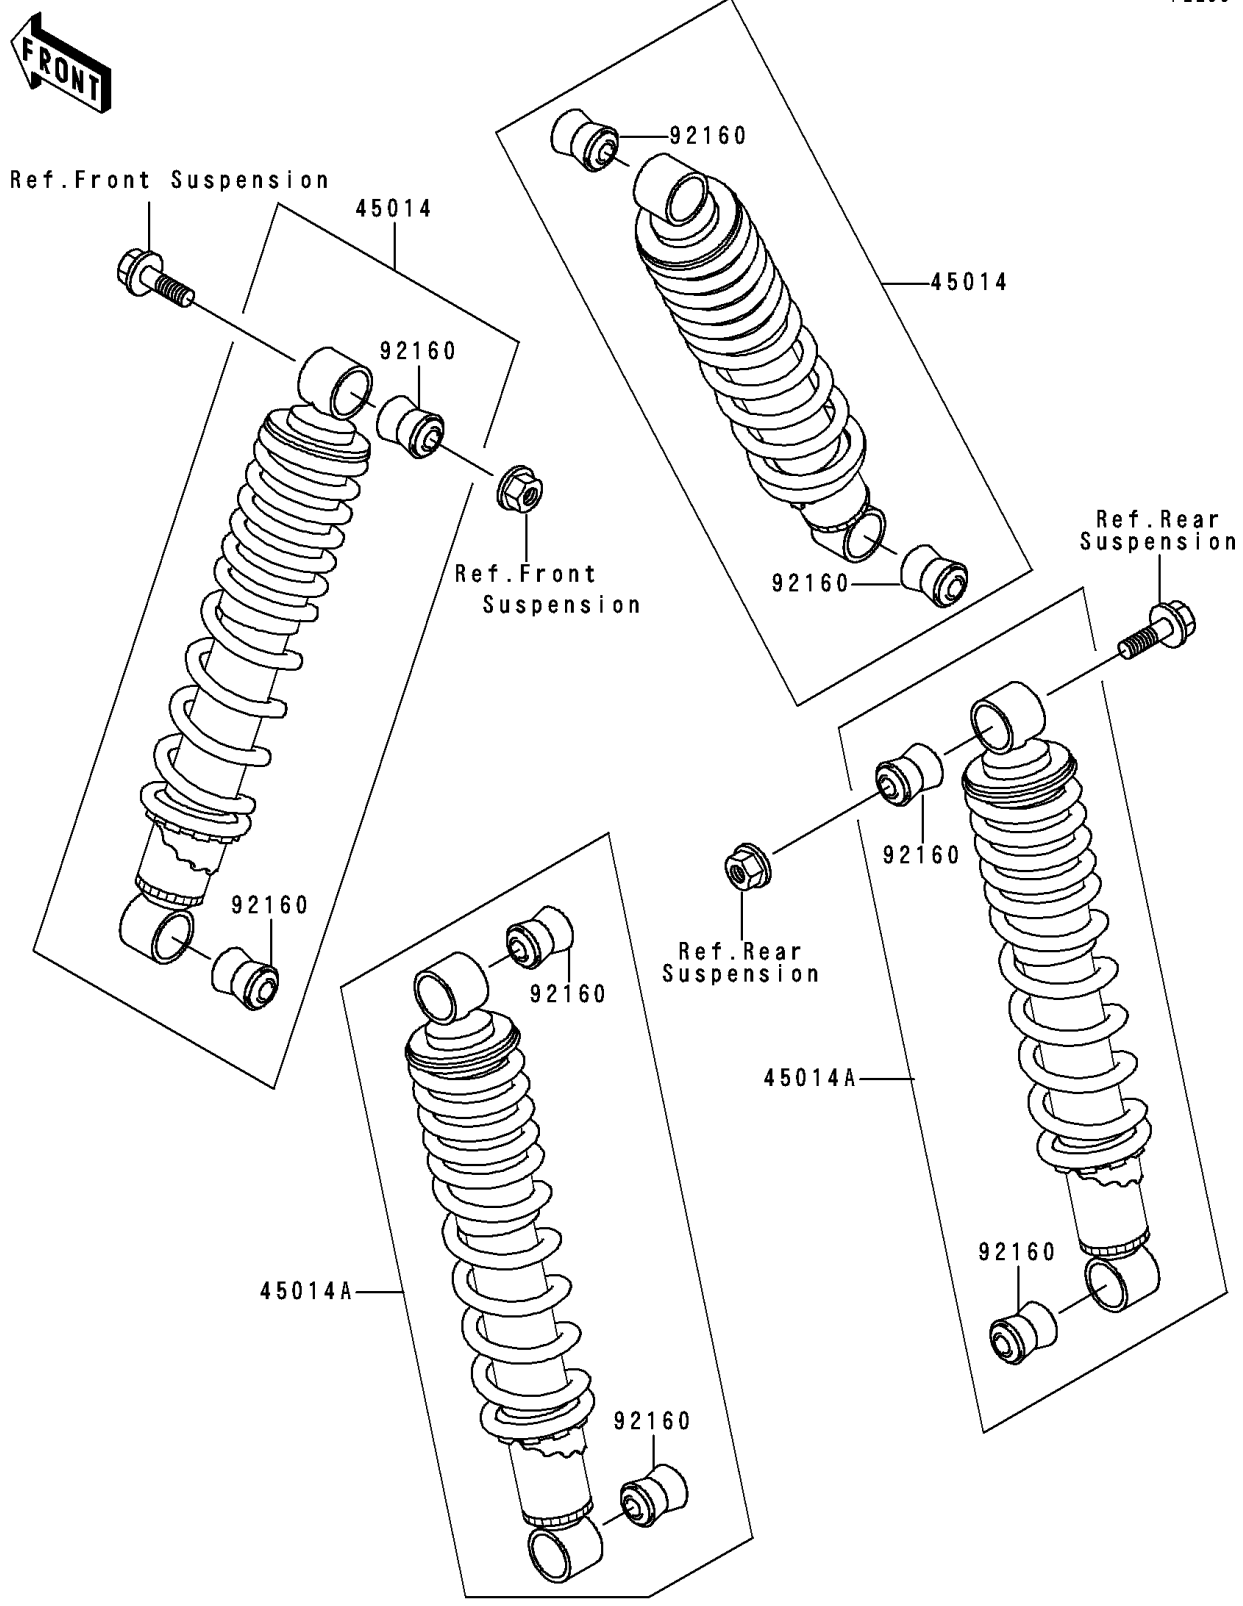

1995 Bayou 300 PARTS DIAGRAM

Shock Absorber(s)

F2280

1995 Bayou 300 PARTS LIST

Shock Absorber(s)

ITEM NAME	PART NUMBER	QUANTITY
SHOCKABSORBER (Ref # 45014)	45014-1457	2
SHOCKABSORBER,RR (Ref # 45014A)	45014-1458	2
DAMPER,SHOCKABSORBER (Ref # 92160)	92160-1173	8