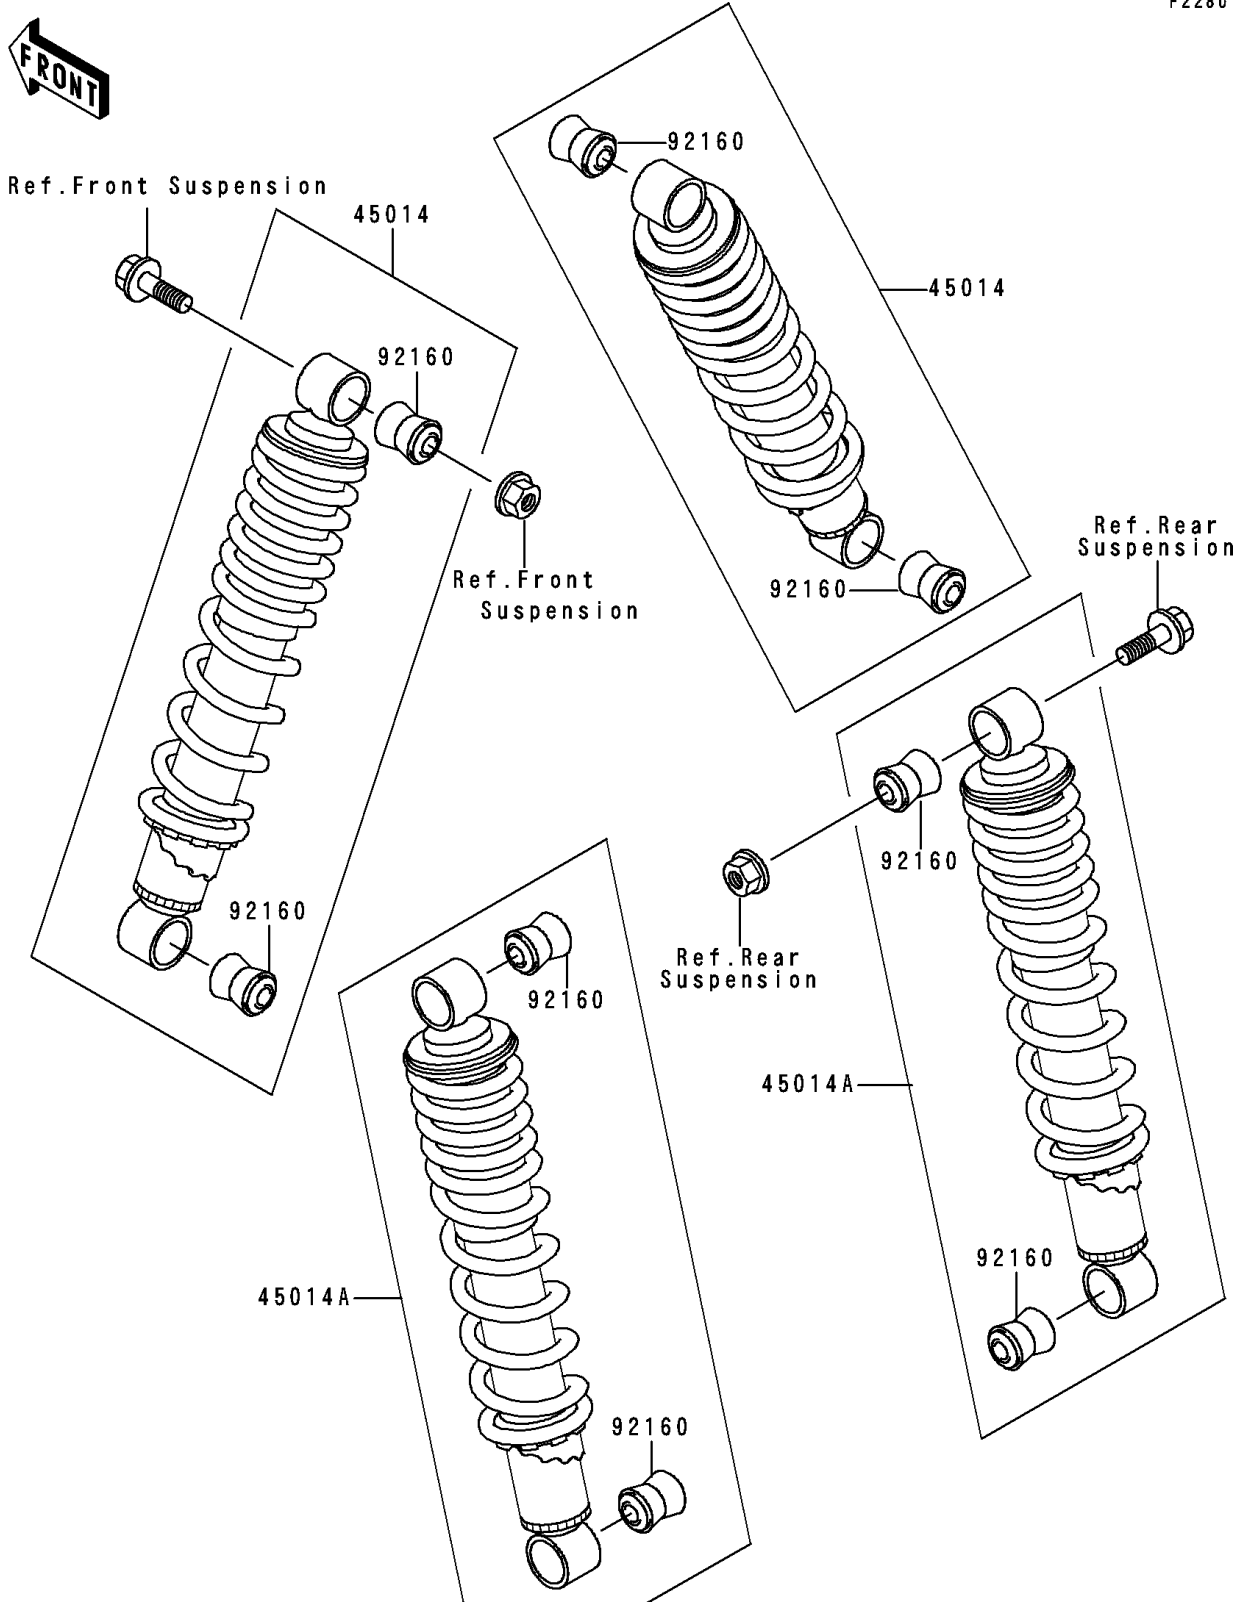

# 1996 Bayou 300 PARTS DIAGRAM

Shock Absorber(s)

F2280

# 1996 Bayou 300 PARTS LIST

Shock Absorber(s)

ITEM NAME	PART NUMBER	QUANTITY
SHOCKABSORBER (Ref # 45014)	45014-1457	2
SHOCKABSORBER,RR (Ref # 45014A)	45014-1458	2
DAMPER,SHOCKABSORBER (Ref # 92160)	92160-1173	8