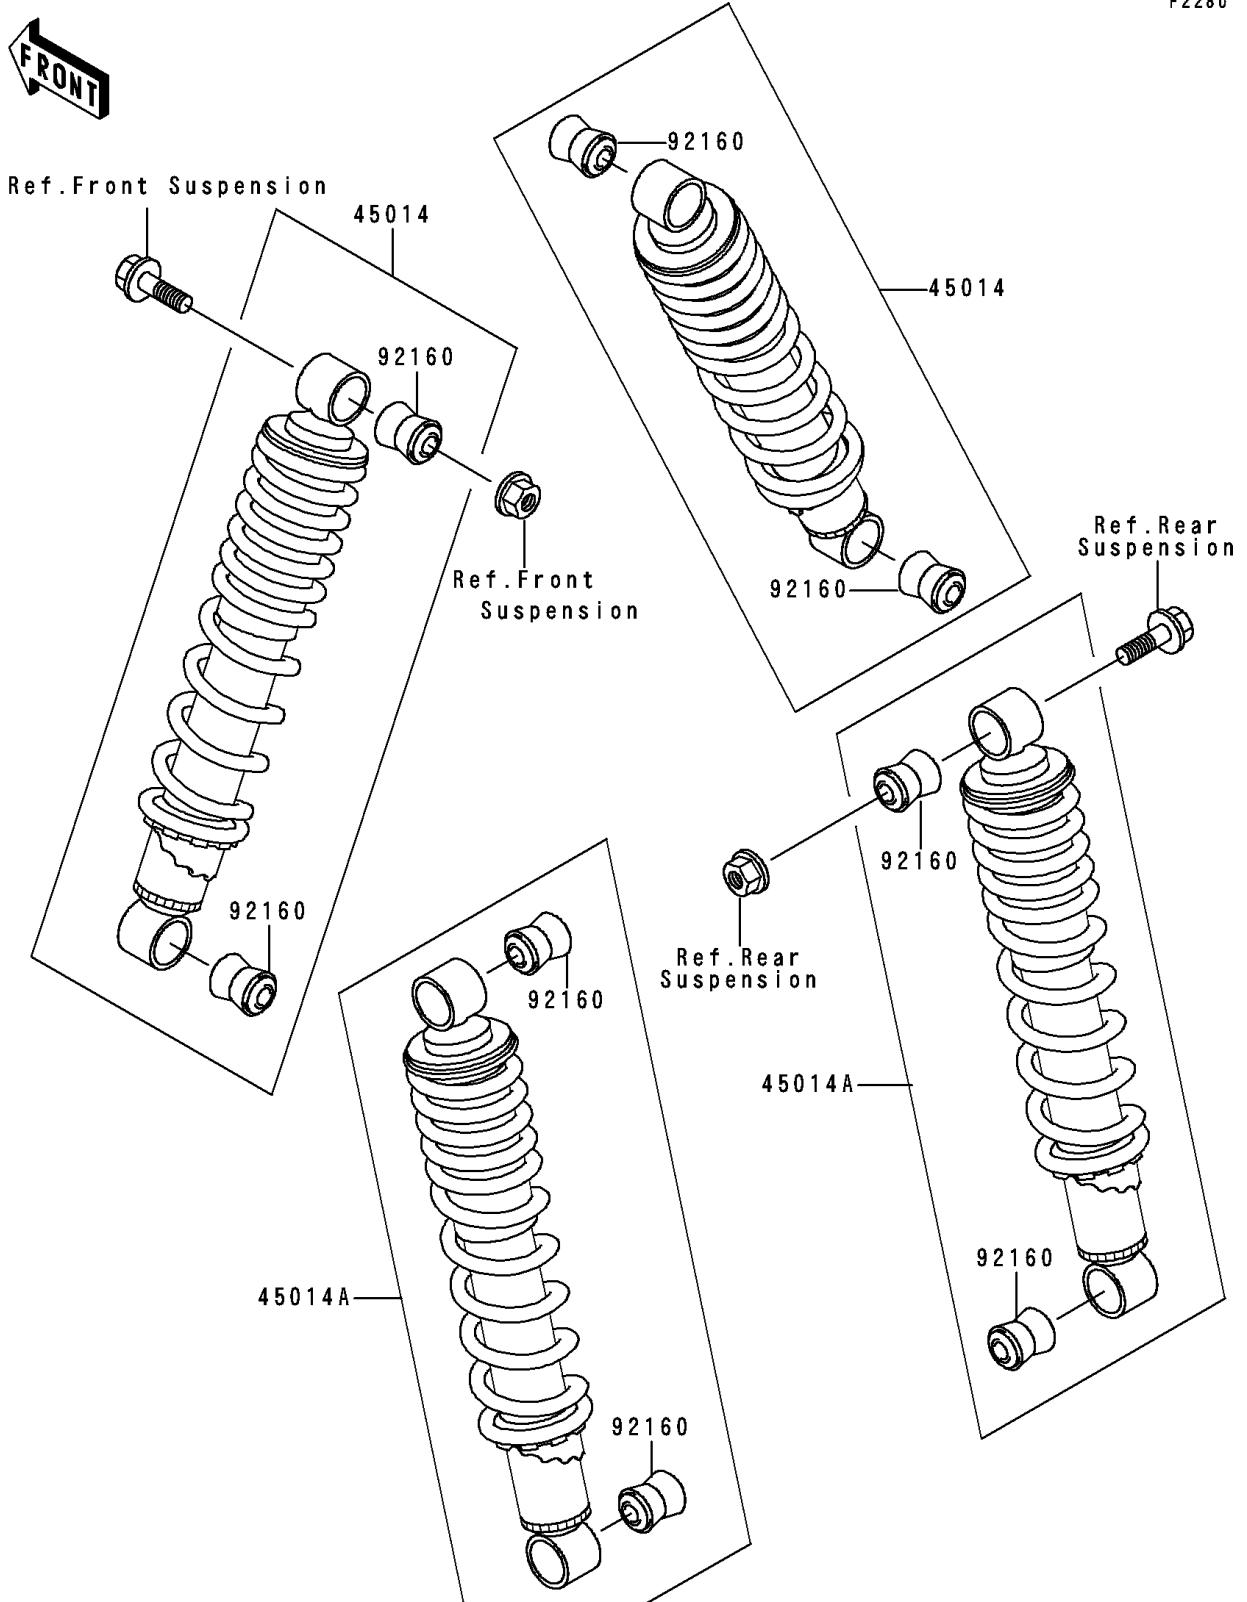

1996 Bayou 300 PARTS DIAGRAM

Shock Absorber(s)

F2280

1996 Bayou 300 PARTS LIST

Shock Absorber(s)

ITEM NAME	PART NUMBER	QUANTITY
SHOCKABSORBER (Ref # 45014)	45014-1457	2
SHOCKABSORBER,RR (Ref # 45014A)	45014-1458	2
DAMPER,SHOCKABSORBER (Ref # 92160)	92160-1173	8