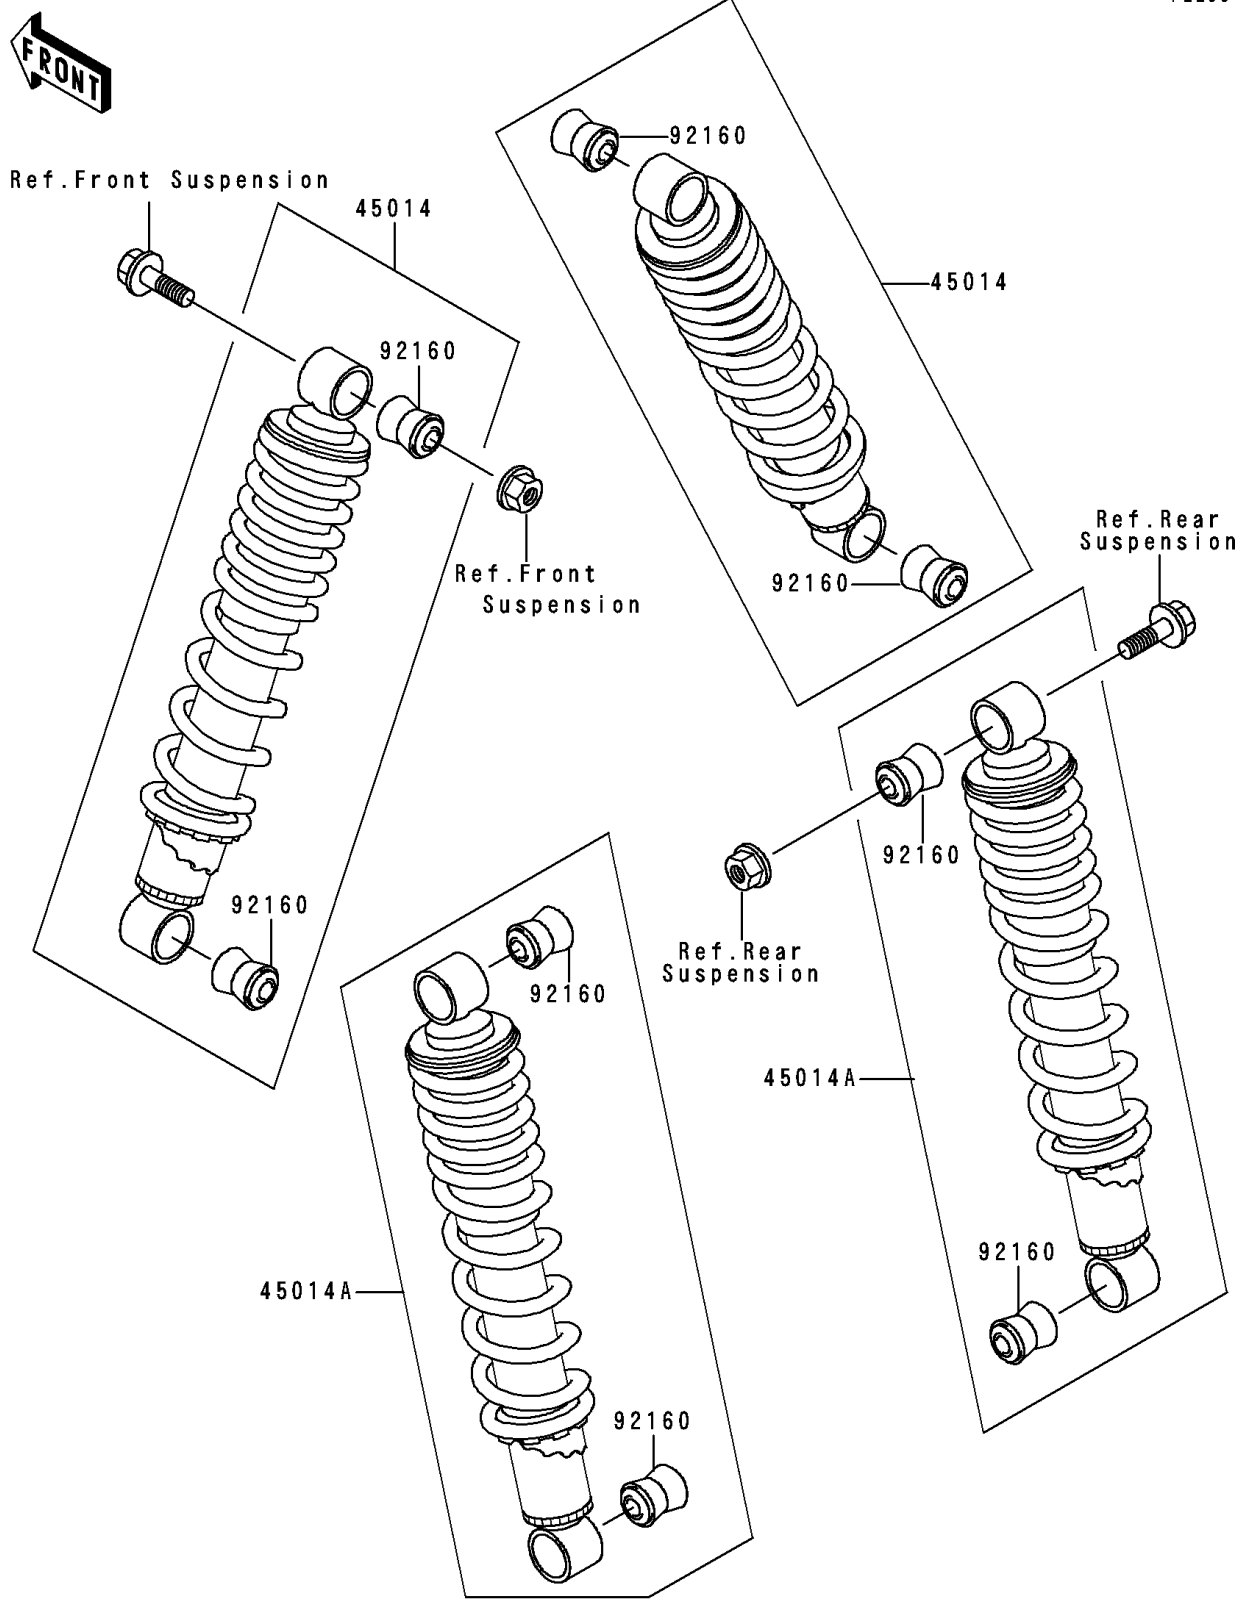

# 1994 Bayou 300 PARTS DIAGRAM

Shock Absorber(s)

F2280

# 1994 Bayou 300 PARTS LIST

Shock Absorber(s)

ITEM NAME	PART NUMBER	QUANTITY
-----------	-------------	----------