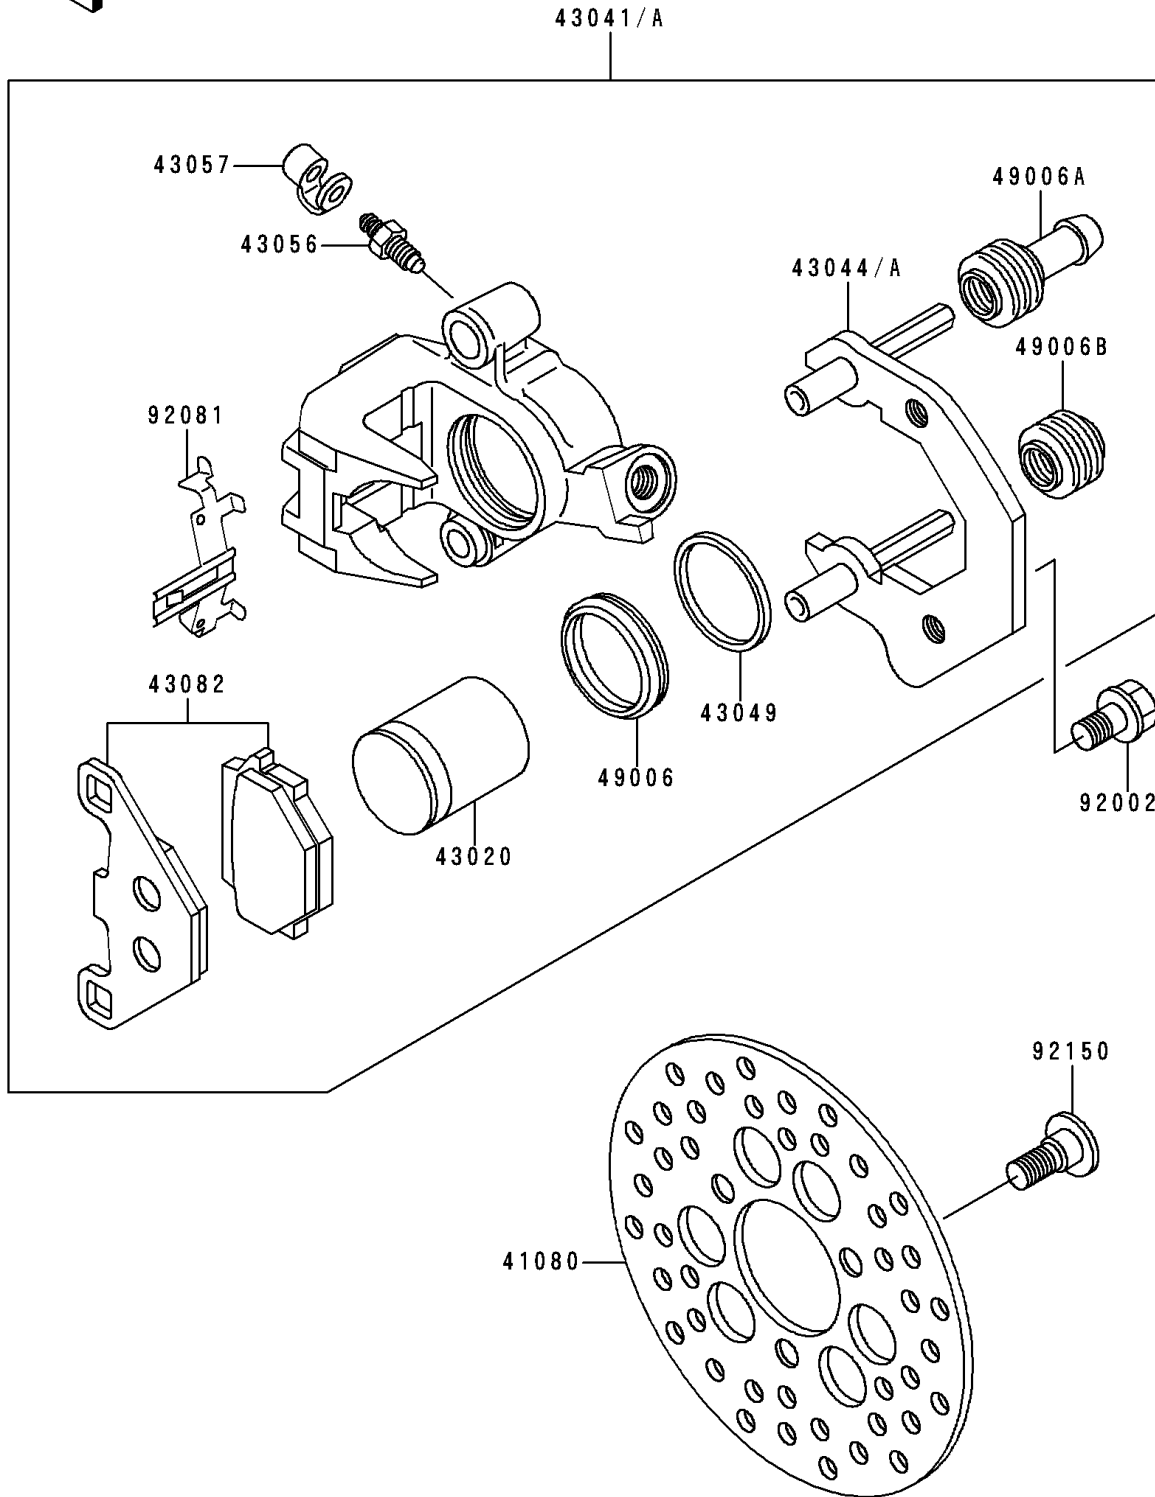

# 1995 Bayou 300 PARTS DIAGRAM

Front Brake

F2292

# 1995 Bayou 300 PARTS LIST

## Front Brake

ITEM NAME	PART NUMBER	QUANTITY
DISC,FR (Ref # 41080)	41080-1171	2
PISTON-COMP-BRAKE (Ref # 43020)	43020-1093	2
CALIPER-ASSY,FR,LH (Ref # 43041)	43041-1520	1
CALIPER-ASSY,FR,RH (Ref # 43041A)	43041-1521	1
HOLDER-COMP-CALIPER,FR,LH (Ref # 43044)	43044-1064	1
HOLDER-COMP-CALIPER,FR,RH (Ref # 43044A)	43044-1065	1
PACKING (Ref # 43049)	43049-1016	2
BREATHER-BRAKE (Ref # 43056)	43056-1054	2
CAP-BREATHER (Ref # 43057)	43057-003	2
PAD-ASSY-BRAKE,FR (Ref # 43082)	43082-1027	2
BOOT,PISTON SEAL (Ref # 49006)	49006-1053	2
BOOT,CALIPER (Ref # 49006A)	49006-1054	2
BOOT,CALIPER (Ref # 49006B)	49006-1055	2
BOLT,FLANGED,8X13 (Ref # 92002)	92002-1737	4
SPRING (Ref # 92081)	92081-1341	2
BOLT,SOCKET,8X20 (Ref # 92150)	92150-1760	6