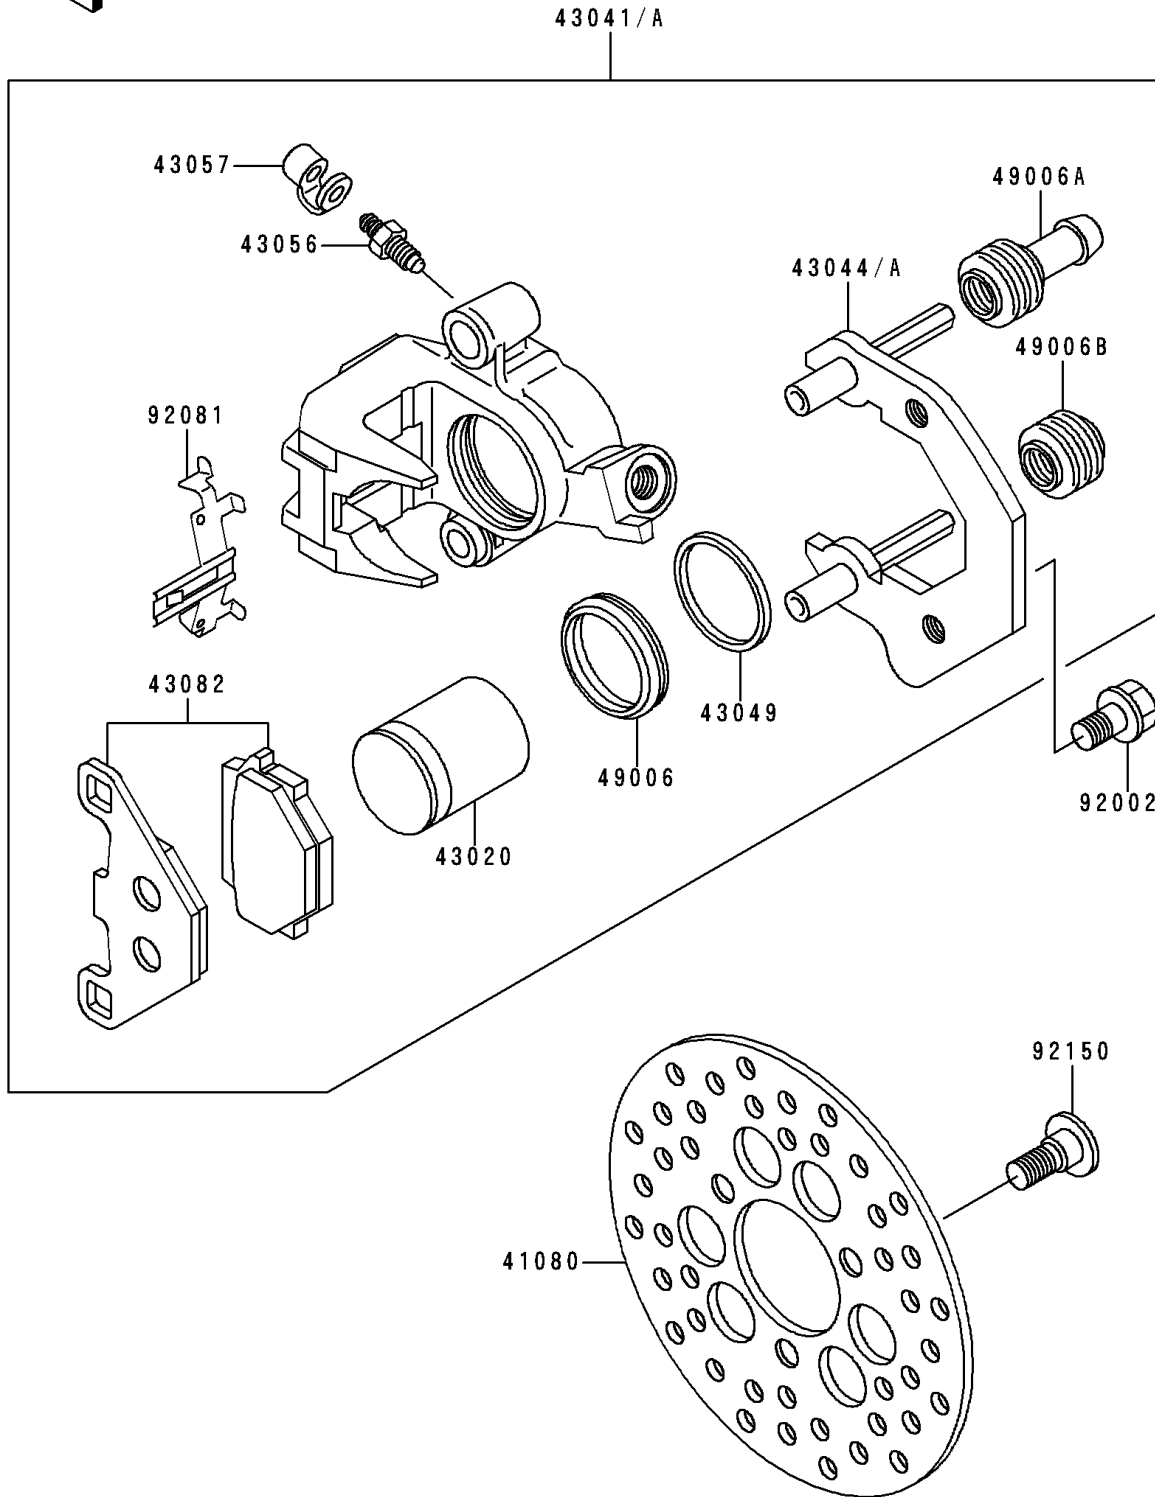

1996 Bayou 300 PARTS DIAGRAM

Front Brake

F2292

1996 Bayou 300 PARTS LIST

Front Brake

ITEM NAME	PART NUMBER	QUANTITY
DISC,FR (Ref # 41080)	41080-1171	2
PISTON-COMP-BRAKE (Ref # 43020)	43020-1093	2
CALIPER-ASSY,FR,LH (Ref # 43041)	43041-1520	1
CALIPER-ASSY,FR,RH (Ref # 43041A)	43041-1521	1
HOLDER-COMP-CALIPER,FR,LH (Ref # 43044)	43044-1064	1
HOLDER-COMP-CALIPER,FR,RH (Ref # 43044A)	43044-1065	1
PACKING (Ref # 43049)	43049-1016	2
BREATHER-BRAKE (Ref # 43056)	43056-1054	2
CAP-BREATHER (Ref # 43057)	43057-003	2
PAD-ASSY-BRAKE,FR (Ref # 43082)	43082-1027	2
BOOT,PISTON SEAL (Ref # 49006)	49006-1053	2
BOOT,CALIPER (Ref # 49006A)	49006-1054	2
BOOT,CALIPER (Ref # 49006B)	49006-1055	2
BOLT,FLANGED,8X13 (Ref # 92002)	92002-1737	4
SPRING (Ref # 92081)	92081-1341	2
BOLT,SOCKET,8X20 (Ref # 92150)	92150-1760	6