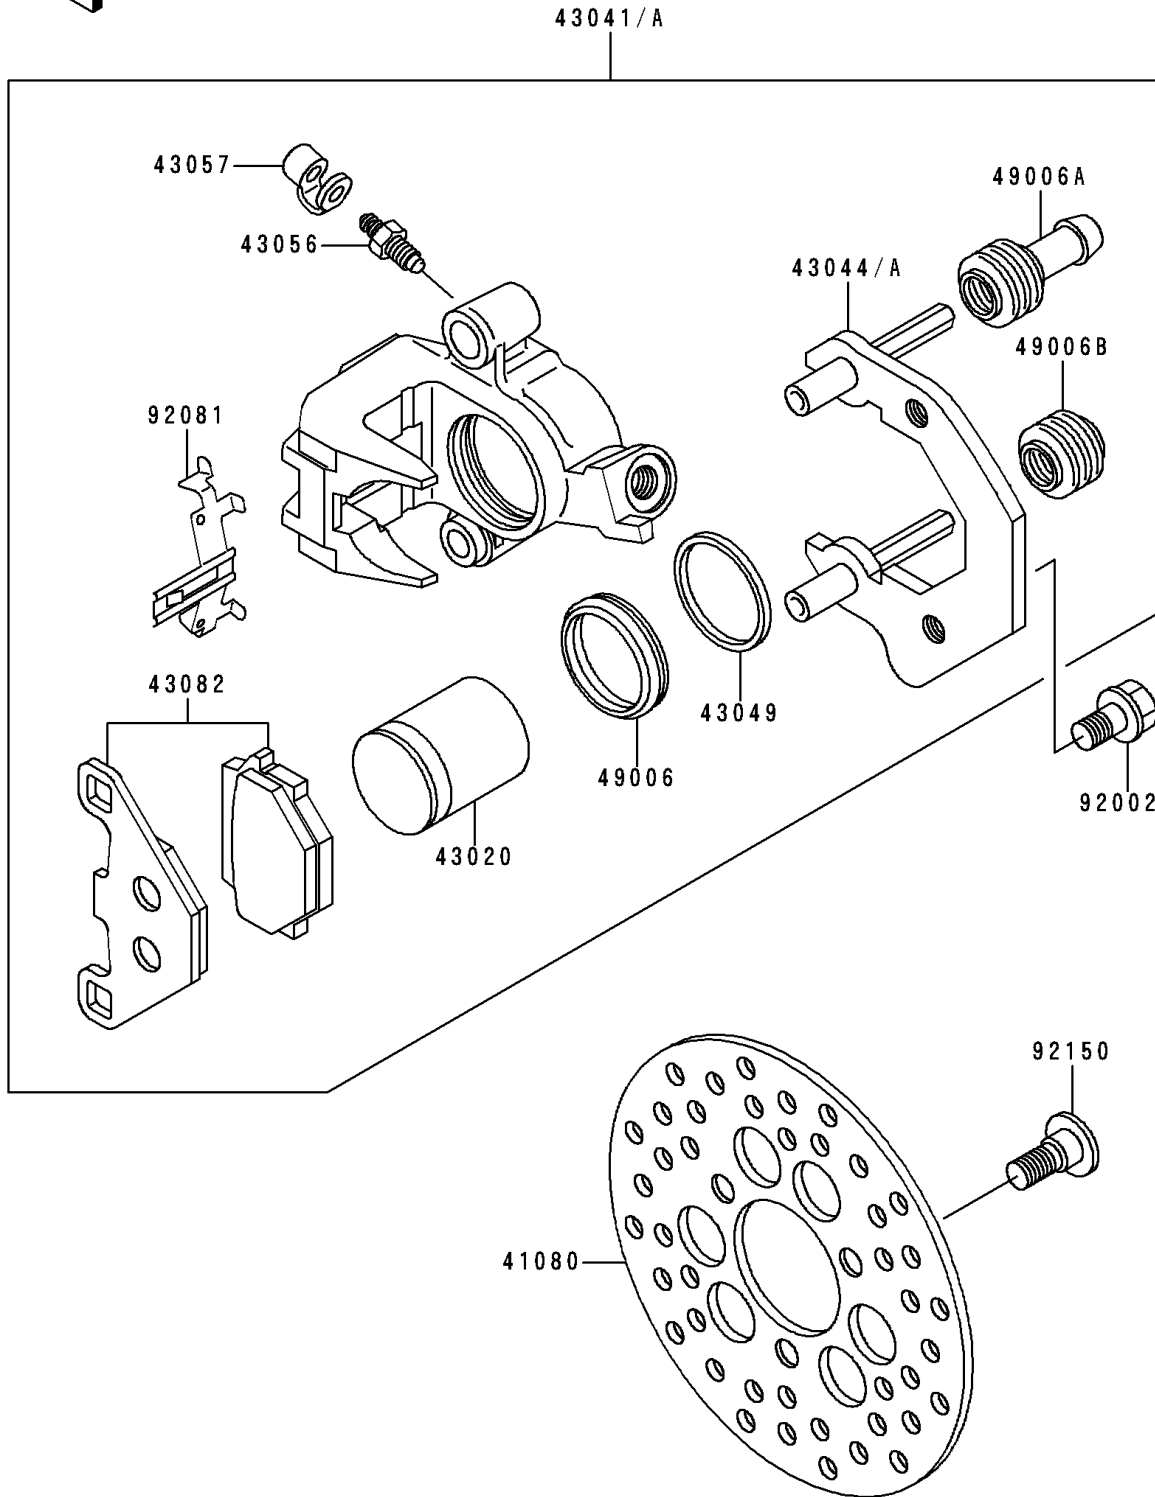

# 1996 Bayou 300 PARTS DIAGRAM

Front Brake

F2292

# 1996 Bayou 300 PARTS LIST

## Front Brake

ITEM NAME	PART NUMBER	QUANTITY
DISC,FR (Ref # 41080)	41080-1171	2
PISTON-COMP-BRAKE (Ref # 43020)	43020-1093	2
CALIPER-ASSY,FR,LH (Ref # 43041)	43041-1520	1
CALIPER-ASSY,FR,RH (Ref # 43041A)	43041-1521	1
HOLDER-COMP-CALIPER,FR,LH (Ref # 43044)	43044-1064	1
HOLDER-COMP-CALIPER,FR,RH (Ref # 43044A)	43044-1065	1
PACKING (Ref # 43049)	43049-1016	2
BREATHER-BRAKE (Ref # 43056)	43056-1054	2
CAP-BREATHER (Ref # 43057)	43057-003	2
PAD-ASSY-BRAKE,FR (Ref # 43082)	43082-1027	2
BOOT,PISTON SEAL (Ref # 49006)	49006-1053	2
BOOT,CALIPER (Ref # 49006A)	49006-1054	2
BOOT,CALIPER (Ref # 49006B)	49006-1055	2
BOLT,FLANGED,8X13 (Ref # 92002)	92002-1737	4
SPRING (Ref # 92081)	92081-1341	2
BOLT,SOCKET,8X20 (Ref # 92150)	92150-1760	6