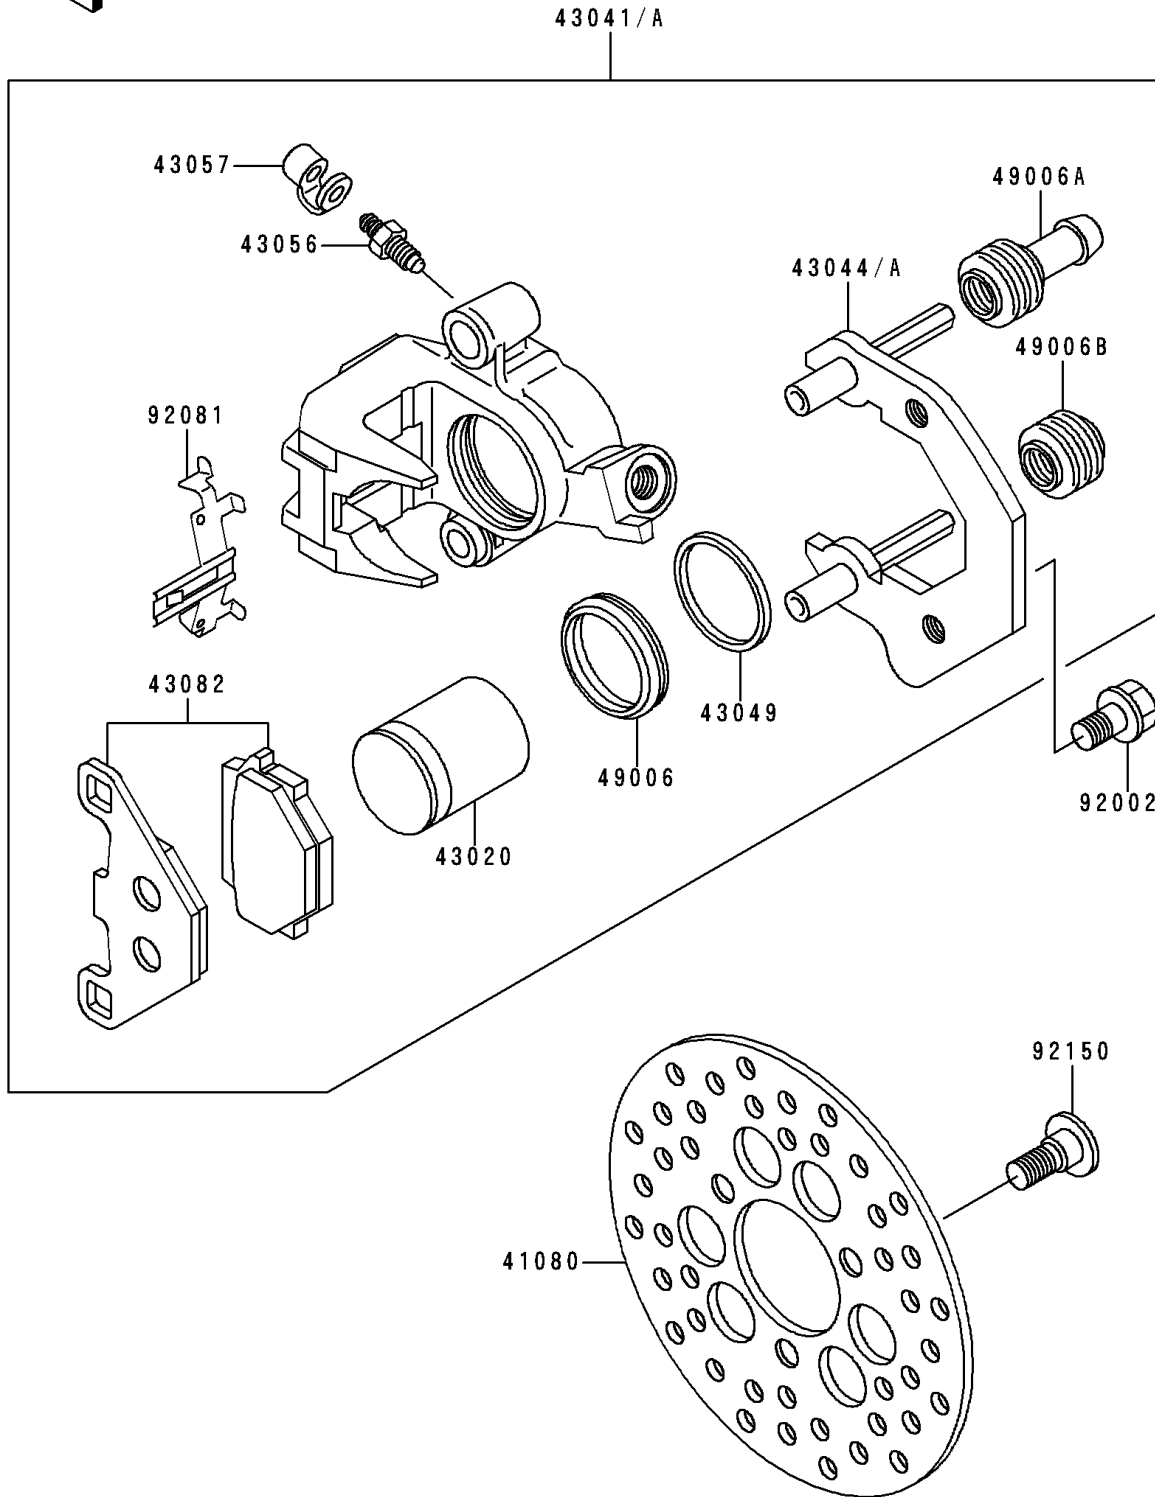

1994 Bayou 300 PARTS DIAGRAM

Front Brake

F2292

1994 Bayou 300 PARTS LIST

Front Brake

ITEM NAME	PART NUMBER	QUANTITY
-----------	-------------	----------