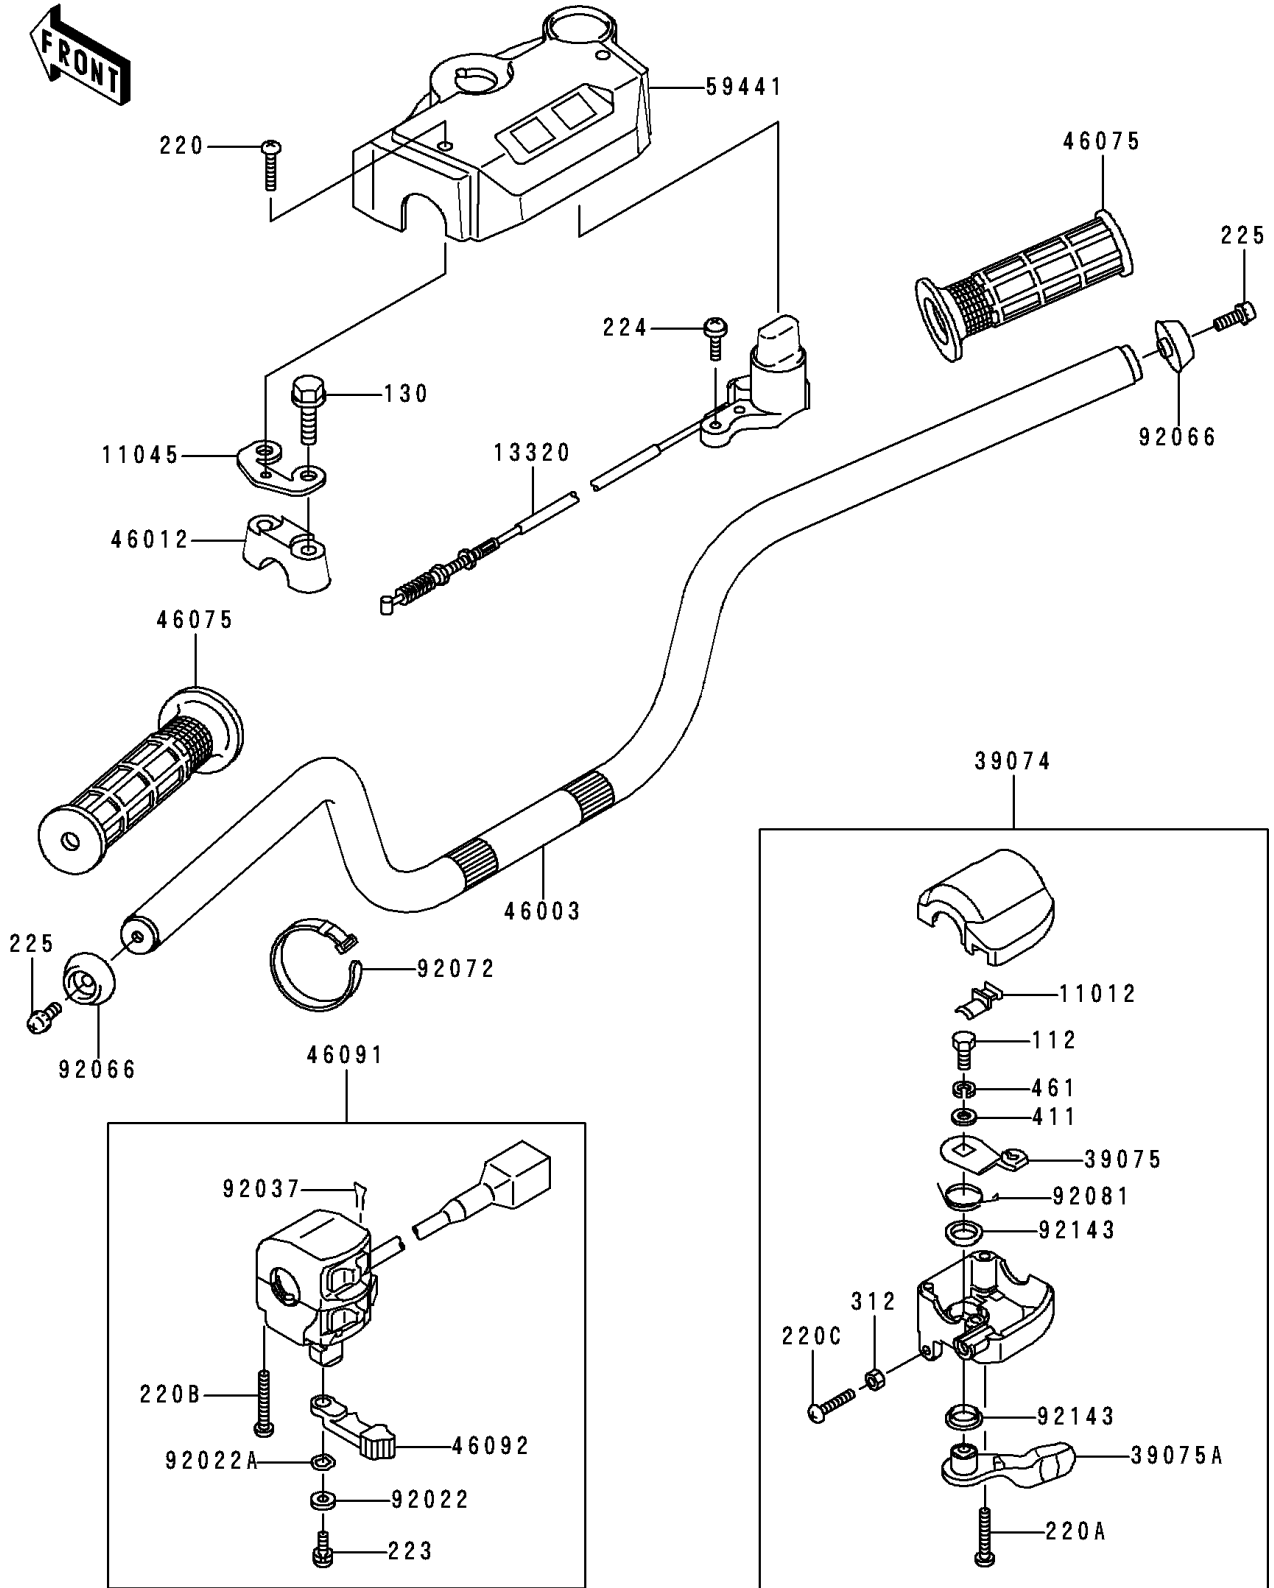

# 1994 Bayou 300 PARTS DIAGRAM

Handlebar

F2310

# 1994 Bayou 300 PARTS LIST

Handlebar

ITEM NAME	PART NUMBER	QUANTITY
-----------	-------------	----------