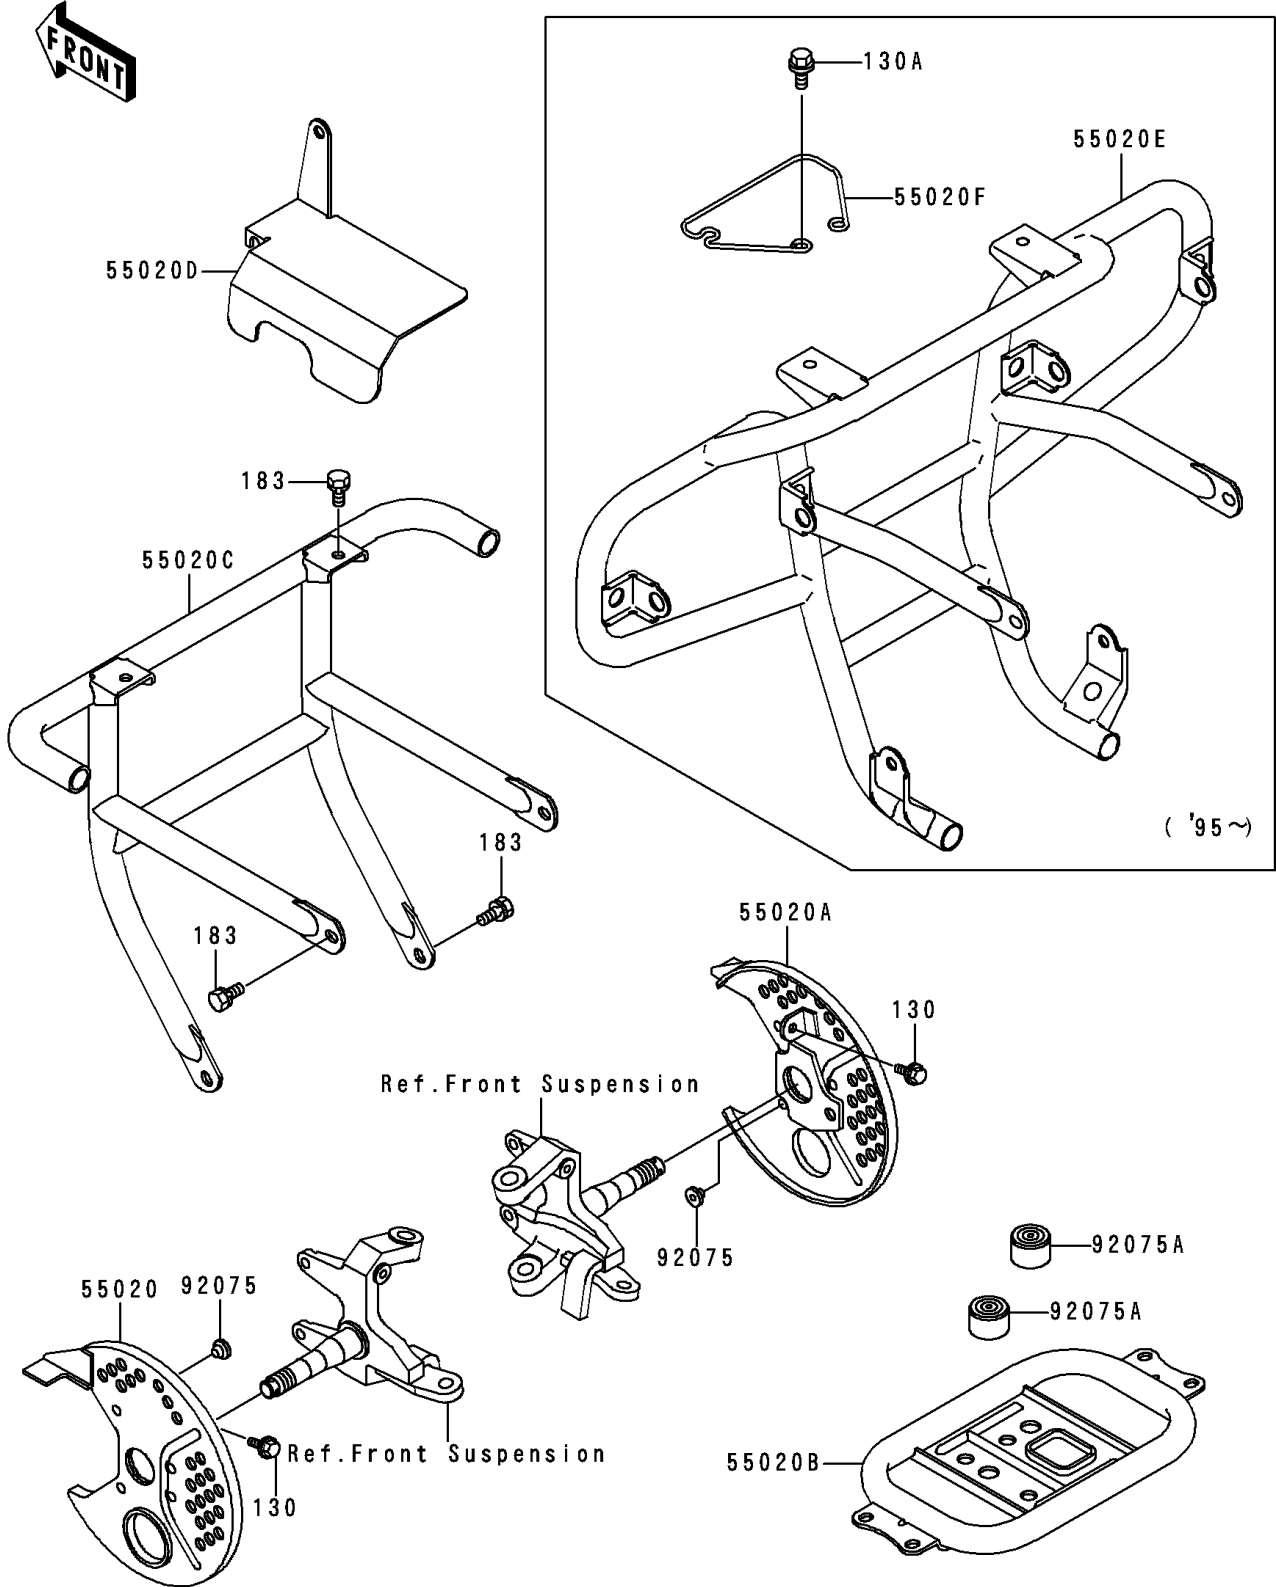

# 1996 Bayou 300 PARTS DIAGRAM

Guard(s)

F2680

## 1996 Bayou 300 PARTS LIST

Guard(s)

ITEM NAME	PART NUMBER	QUANTITY
BOLT-FLANGED,6X10 (Ref # 130)	130B0610	2
BOLT-FLANGED,8X12,BLACK (Ref # 130A)	130C0812	2
BOLT-UPSET-WS-SMALL (Ref # 183)	183J0816	6
GUARD,FRONT HUB,INNER,LH (Ref # 55020)	55020-1223	1
GUARD,FRONT HUB,INNER,RH (Ref # 55020A)	55020-1224	1
GUARD,ENGINE (Ref # 55020B)	55020-1242	1
GUARD,FR (Ref # 55020E)	55020-1522	1
GUARD (Ref # 55020F)	55020-1523	1
DAMPER,INNER (Ref # 92075)	92075-1822	6
DAMPER (Ref # 92075A)	92075-1896	2
GUARD,SNOW (Ref # 55020D)	55020-1484	1