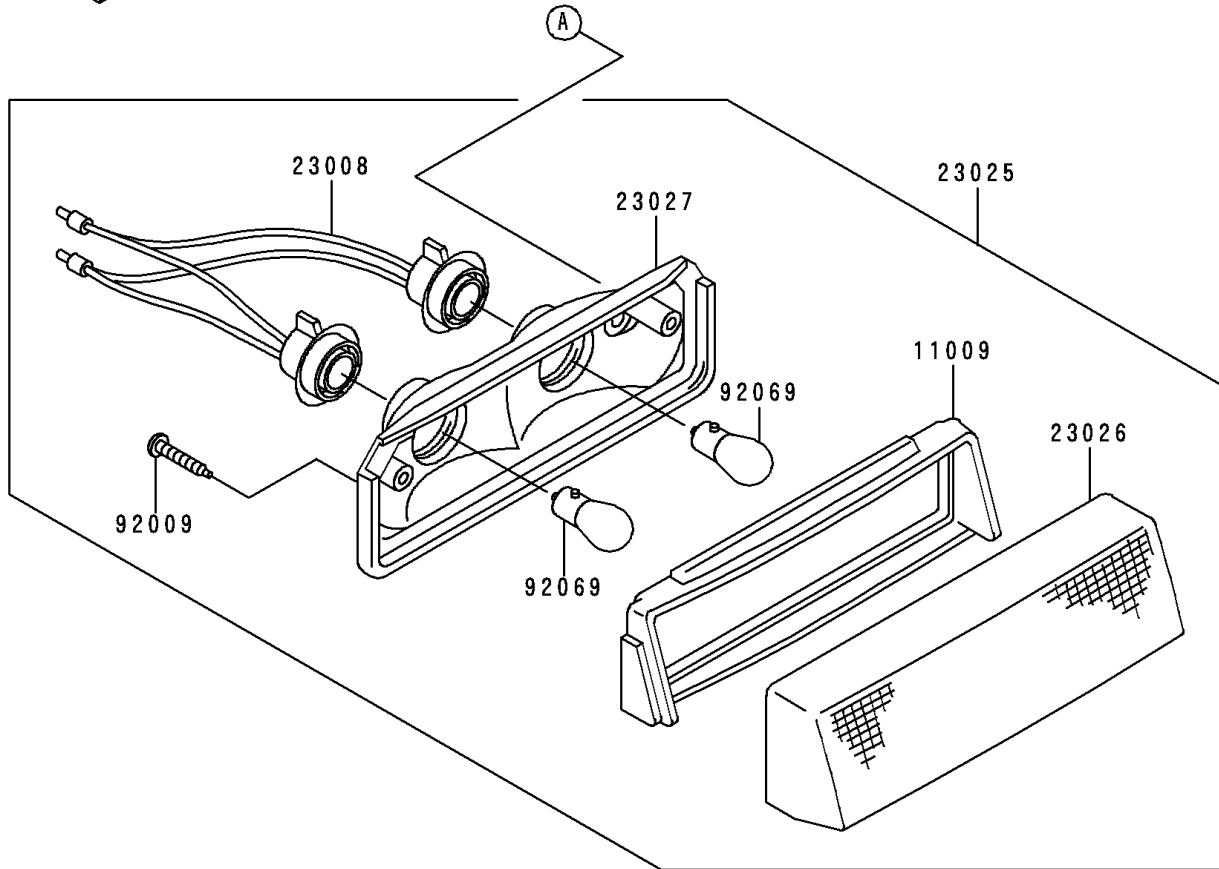

1994 Bayou 300 PARTS DIAGRAM

Taillight(s)

F2720

1994 Bayou 300 PARTS LIST

Taillight(s)

ITEM NAME	PART NUMBER	QUANTITY
-----------	-------------	----------