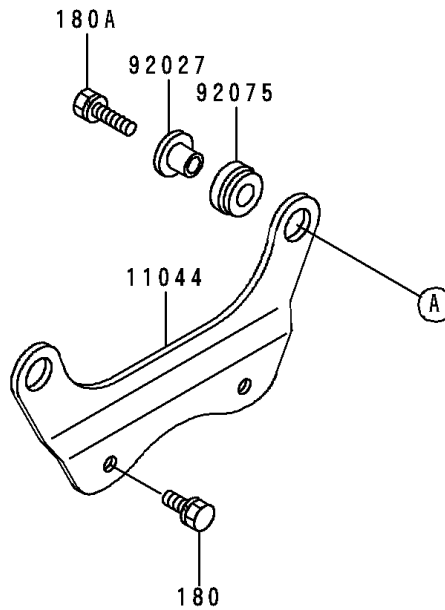

1994 Bayou 300 PARTS DIAGRAM

Taillight(s)

F2720

1994 Bayou 300 PARTS LIST

Taillight(s)

ITEM NAME	PART NUMBER	QUANTITY
-----------	-------------	----------