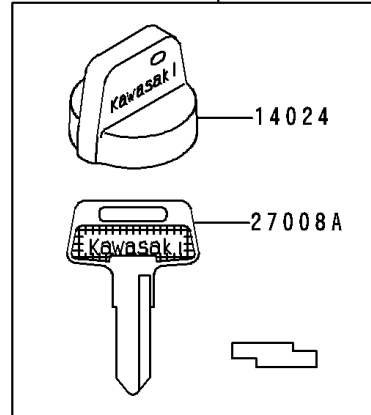

1993 Bayou 300 PARTS DIAGRAM

Ignition Switch

F2770

27008D

27008E

23016

27005

27008F

27008G

1993 Bayou 300 PARTS LIST

Ignition Switch

ITEM NAME	PART NUMBER	QUANTITY
COVER,KEY (Ref # 14024)	14024-1551	4
LAMP-ASSY,NEUTRAL&REVERSE (Ref # 23016)	23016-1083	1
SWITCH-ASSY-IGNITION (Ref # 27005)	27005-1159	1
KEY-LOCK,BLANK (Ref # 27008)	27008-1041	1
KEY-LOCK,BLANK (Ref # 27008A)	27008-1042	1
KEY-LOCK,BLANK (Ref # 27008B)	27008-1043	1
KEY-LOCK,BLANK (Ref # 27008C)	27008-1044	1
KEY-LOCK,BLANK (Ref # 27008D)	27008-1132	1
KEY-LOCK,BLANK (Ref # 27008E)	27008-1133	1
KEY-LOCK,BLANK (Ref # 27008F)	27008-1134	1
KEY-LOCK,BLANK (Ref # 27008G)	27008-1135	1
BULB,12V3W T-7 (Ref # 92069)	92069-1020	2