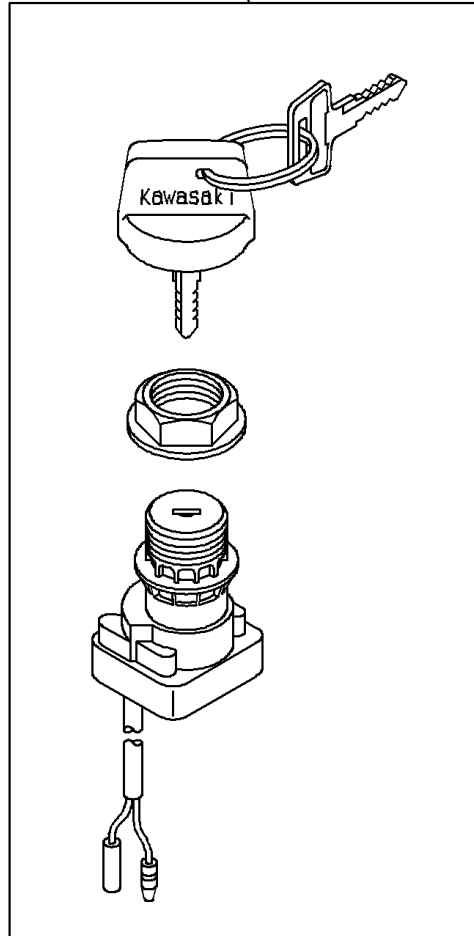

1993 Bayou 300 PARTS DIAGRAM

Ignition Switch

F2770

27008D

27008E

23016

27005

27008F

27008G

1993 Bayou 300 PARTS LIST

Ignition Switch

ITEM NAME	PART NUMBER	QUANTITY
COVER,KEY (Ref # 14024)	14024-1551	4
LAMP-ASSY,NEUTRAL&REVERSE (Ref # 23016)	23016-1083	1
SWITCH-ASSY-IGNITION (Ref # 27005)	27005-1159	1
KEY-LOCK,BLANK (Ref # 27008)	27008-1041	1
KEY-LOCK,BLANK (Ref # 27008A)	27008-1042	1
KEY-LOCK,BLANK (Ref # 27008B)	27008-1043	1
KEY-LOCK,BLANK (Ref # 27008C)	27008-1044	1
KEY-LOCK,BLANK (Ref # 27008D)	27008-1132	1
KEY-LOCK,BLANK (Ref # 27008E)	27008-1133	1
KEY-LOCK,BLANK (Ref # 27008F)	27008-1134	1
KEY-LOCK,BLANK (Ref # 27008G)	27008-1135	1
BULB,12V3W T-7 (Ref # 92069)	92069-1020	2