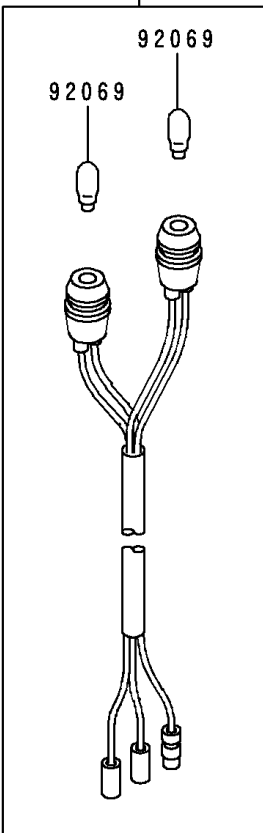

1993 Bayou 300 PARTS DIAGRAM

Ignition Switch

F2770

27008D

27008E

23016

27005

27008F

27008G

1993 Bayou 300 PARTS LIST

Ignition Switch

ITEM NAME	PART NUMBER	QUANTITY
COVER,KEY (Ref # 14024)	14024-1551	4
LAMP-ASSY,NEUTRAL&REVERSE (Ref # 23016)	23016-1083	1
SWITCH-ASSY-IGNITION (Ref # 27005)	27005-1159	1
KEY-LOCK,BLANK (Ref # 27008)	27008-1041	1
KEY-LOCK,BLANK (Ref # 27008A)	27008-1042	1
KEY-LOCK,BLANK (Ref # 27008B)	27008-1043	1
KEY-LOCK,BLANK (Ref # 27008C)	27008-1044	1
KEY-LOCK,BLANK (Ref # 27008D)	27008-1132	1
KEY-LOCK,BLANK (Ref # 27008E)	27008-1133	1
KEY-LOCK,BLANK (Ref # 27008F)	27008-1134	1
KEY-LOCK,BLANK (Ref # 27008G)	27008-1135	1
BULB,12V3W T-7 (Ref # 92069)	92069-1020	2