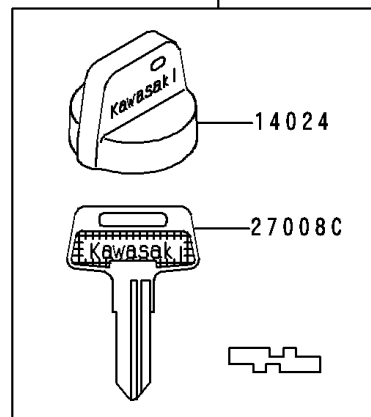

1993 Bayou 300 PARTS DIAGRAM

Ignition Switch

F2770

27008D

27008E

23016

27005

27008F

27008G

1993 Bayou 300 PARTS LIST

Ignition Switch

ITEM NAME	PART NUMBER	QUANTITY
COVER,KEY (Ref # 14024)	14024-1551	4
LAMP-ASSY,NEUTRAL&REVERSE (Ref # 23016)	23016-1083	1
SWITCH-ASSY-IGNITION (Ref # 27005)	27005-1159	1
KEY-LOCK,BLANK (Ref # 27008)	27008-1041	1
KEY-LOCK,BLANK (Ref # 27008A)	27008-1042	1
KEY-LOCK,BLANK (Ref # 27008B)	27008-1043	1
KEY-LOCK,BLANK (Ref # 27008C)	27008-1044	1
KEY-LOCK,BLANK (Ref # 27008D)	27008-1132	1
KEY-LOCK,BLANK (Ref # 27008E)	27008-1133	1
KEY-LOCK,BLANK (Ref # 27008F)	27008-1134	1
KEY-LOCK,BLANK (Ref # 27008G)	27008-1135	1
BULB,12V3W T-7 (Ref # 92069)	92069-1020	2