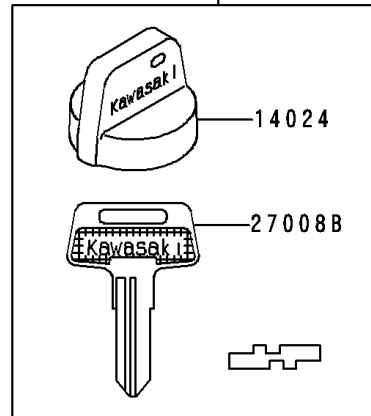

1993 Bayou 300 PARTS DIAGRAM

Ignition Switch

F2770

27008D

27008E

23016

27005

27008F

27008G

1993 Bayou 300 PARTS LIST

Ignition Switch

ITEM NAME	PART NUMBER	QUANTITY
COVER,KEY (Ref # 14024)	14024-1551	4
LAMP-ASSY,NEUTRAL&REVERSE (Ref # 23016)	23016-1083	1
SWITCH-ASSY-IGNITION (Ref # 27005)	27005-1159	1
KEY-LOCK,BLANK (Ref # 27008)	27008-1041	1
KEY-LOCK,BLANK (Ref # 27008A)	27008-1042	1
KEY-LOCK,BLANK (Ref # 27008B)	27008-1043	1
KEY-LOCK,BLANK (Ref # 27008C)	27008-1044	1
KEY-LOCK,BLANK (Ref # 27008D)	27008-1132	1
KEY-LOCK,BLANK (Ref # 27008E)	27008-1133	1
KEY-LOCK,BLANK (Ref # 27008F)	27008-1134	1
KEY-LOCK,BLANK (Ref # 27008G)	27008-1135	1
BULB,12V3W T-7 (Ref # 92069)	92069-1020	2