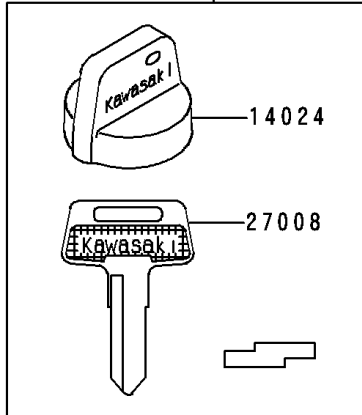

1993 Bayou 300 PARTS DIAGRAM

Ignition Switch

F2770

27008D

27008E

23016

27005

27008F

27008G

1993 Bayou 300 PARTS LIST

Ignition Switch

ITEM NAME	PART NUMBER	QUANTITY
COVER,KEY (Ref # 14024)	14024-1551	4
LAMP-ASSY,NEUTRAL&REVERSE (Ref # 23016)	23016-1083	1
SWITCH-ASSY-IGNITION (Ref # 27005)	27005-1159	1
KEY-LOCK,BLANK (Ref # 27008)	27008-1041	1
KEY-LOCK,BLANK (Ref # 27008A)	27008-1042	1
KEY-LOCK,BLANK (Ref # 27008B)	27008-1043	1
KEY-LOCK,BLANK (Ref # 27008C)	27008-1044	1
KEY-LOCK,BLANK (Ref # 27008D)	27008-1132	1
KEY-LOCK,BLANK (Ref # 27008E)	27008-1133	1
KEY-LOCK,BLANK (Ref # 27008F)	27008-1134	1
KEY-LOCK,BLANK (Ref # 27008G)	27008-1135	1
BULB,12V3W T-7 (Ref # 92069)	92069-1020	2