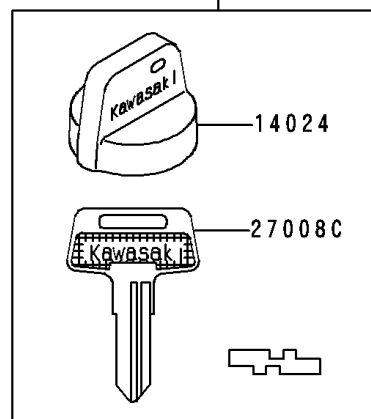

1994 Bayou 300 PARTS DIAGRAM

Ignition Switch

F2770

27008D

27008E

23016

27005

27008F

27008G

1994 Bayou 300 PARTS LIST

Ignition Switch

ITEM NAME	PART NUMBER	QUANTITY
COVER,KEY (Ref # 14024)	14024-1551	4
LAMP-ASSY,NEUTRAL&REVERSE (Ref # 23016)	23016-1083	1
SWITCH-ASSY-IGNITION (Ref # 27005)	27005-1159	1
KEY-LOCK,BLANK (Ref # 27008)	27008-1041	1
KEY-LOCK,BLANK (Ref # 27008A)	27008-1042	1
KEY-LOCK,BLANK (Ref # 27008B)	27008-1043	1
KEY-LOCK,BLANK (Ref # 27008C)	27008-1044	1
KEY-LOCK,BLANK (Ref # 27008D)	27008-1132	1
KEY-LOCK,BLANK (Ref # 27008E)	27008-1133	1
KEY-LOCK,BLANK (Ref # 27008F)	27008-1134	1
KEY-LOCK,BLANK (Ref # 27008G)	27008-1135	1
BULB,12V3W T-7 (Ref # 92069)	92069-1020	2