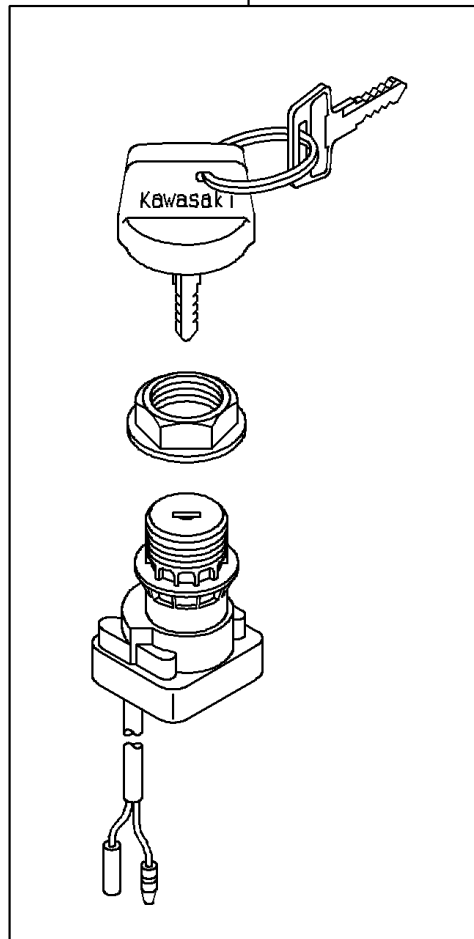

1994 Bayou 300 PARTS DIAGRAM

Ignition Switch

F2770

27008D

27008E

23016

27005

27008F

27008G

1994 Bayou 300 PARTS LIST

Ignition Switch

ITEM NAME	PART NUMBER	QUANTITY
COVER,KEY (Ref # 14024)	14024-1551	4
LAMP-ASSY,NEUTRAL&REVERSE (Ref # 23016)	23016-1083	1
SWITCH-ASSY-IGNITION (Ref # 27005)	27005-1159	1
KEY-LOCK,BLANK (Ref # 27008)	27008-1041	1
KEY-LOCK,BLANK (Ref # 27008A)	27008-1042	1
KEY-LOCK,BLANK (Ref # 27008B)	27008-1043	1
KEY-LOCK,BLANK (Ref # 27008C)	27008-1044	1
KEY-LOCK,BLANK (Ref # 27008D)	27008-1132	1
KEY-LOCK,BLANK (Ref # 27008E)	27008-1133	1
KEY-LOCK,BLANK (Ref # 27008F)	27008-1134	1
KEY-LOCK,BLANK (Ref # 27008G)	27008-1135	1
BULB,12V3W T-7 (Ref # 92069)	92069-1020	2