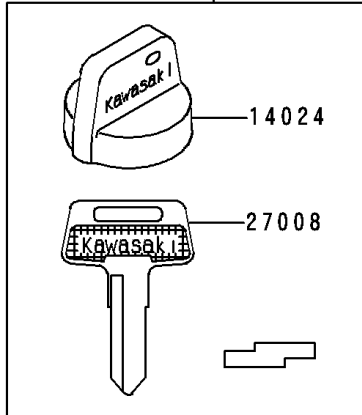

1994 Bayou 300 PARTS DIAGRAM

Ignition Switch

F2770

27008D

27008E

23016

27005

27008F

27008G

1994 Bayou 300 PARTS LIST

Ignition Switch

ITEM NAME	PART NUMBER	QUANTITY
COVER,KEY (Ref # 14024)	14024-1551	4
LAMP-ASSY,NEUTRAL&REVERSE (Ref # 23016)	23016-1083	1
SWITCH-ASSY-IGNITION (Ref # 27005)	27005-1159	1
KEY-LOCK,BLANK (Ref # 27008)	27008-1041	1
KEY-LOCK,BLANK (Ref # 27008A)	27008-1042	1
KEY-LOCK,BLANK (Ref # 27008B)	27008-1043	1
KEY-LOCK,BLANK (Ref # 27008C)	27008-1044	1
KEY-LOCK,BLANK (Ref # 27008D)	27008-1132	1
KEY-LOCK,BLANK (Ref # 27008E)	27008-1133	1
KEY-LOCK,BLANK (Ref # 27008F)	27008-1134	1
KEY-LOCK,BLANK (Ref # 27008G)	27008-1135	1
BULB,12V3W T-7 (Ref # 92069)	92069-1020	2