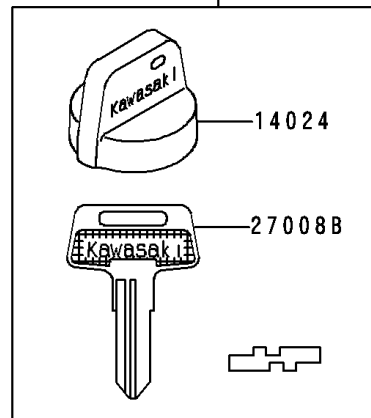

1994 Bayou 300 PARTS DIAGRAM

Ignition Switch

F2770

27008D

27008E

23016

27005

27008F

27008G

1994 Bayou 300 PARTS LIST

Ignition Switch

ITEM NAME	PART NUMBER	QUANTITY
COVER,KEY (Ref # 14024)	14024-1551	4
LAMP-ASSY,NEUTRAL&REVERSE (Ref # 23016)	23016-1083	1
SWITCH-ASSY-IGNITION (Ref # 27005)	27005-1159	1
KEY-LOCK,BLANK (Ref # 27008)	27008-1041	1
KEY-LOCK,BLANK (Ref # 27008A)	27008-1042	1
KEY-LOCK,BLANK (Ref # 27008B)	27008-1043	1
KEY-LOCK,BLANK (Ref # 27008C)	27008-1044	1
KEY-LOCK,BLANK (Ref # 27008D)	27008-1132	1
KEY-LOCK,BLANK (Ref # 27008E)	27008-1133	1
KEY-LOCK,BLANK (Ref # 27008F)	27008-1134	1
KEY-LOCK,BLANK (Ref # 27008G)	27008-1135	1
BULB,12V3W T-7 (Ref # 92069)	92069-1020	2