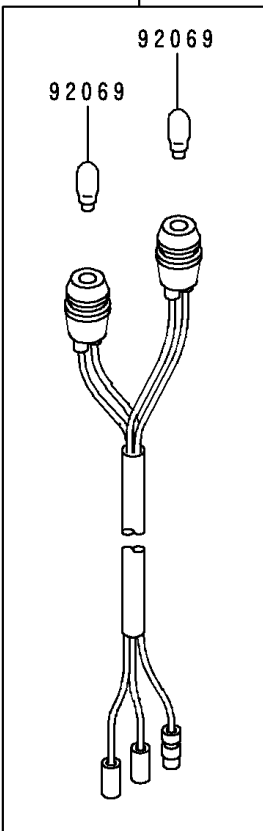

1994 Bayou 300 PARTS DIAGRAM

Ignition Switch

F2770

27008D

27008E

23016

27005

27008F

27008G

1994 Bayou 300 PARTS LIST

Ignition Switch

ITEM NAME	PART NUMBER	QUANTITY
COVER,KEY (Ref # 14024)	14024-1551	4
LAMP-ASSY,NEUTRAL&REVERSE (Ref # 23016)	23016-1083	1
SWITCH-ASSY-IGNITION (Ref # 27005)	27005-1159	1
KEY-LOCK,BLANK (Ref # 27008)	27008-1041	1
KEY-LOCK,BLANK (Ref # 27008A)	27008-1042	1
KEY-LOCK,BLANK (Ref # 27008B)	27008-1043	1
KEY-LOCK,BLANK (Ref # 27008C)	27008-1044	1
KEY-LOCK,BLANK (Ref # 27008D)	27008-1132	1
KEY-LOCK,BLANK (Ref # 27008E)	27008-1133	1
KEY-LOCK,BLANK (Ref # 27008F)	27008-1134	1
KEY-LOCK,BLANK (Ref # 27008G)	27008-1135	1
BULB,12V3W T-7 (Ref # 92069)	92069-1020	2