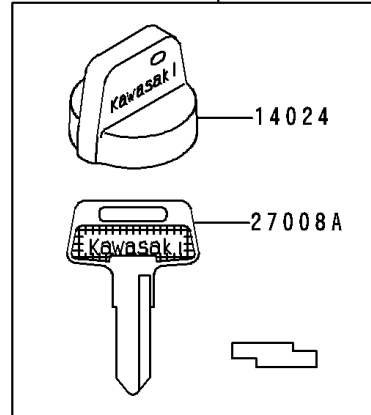

1994 Bayou 300 PARTS DIAGRAM

Ignition Switch

F2770

27008D

27008E

23016

27005

27008F

27008G

1994 Bayou 300 PARTS LIST

Ignition Switch

ITEM NAME	PART NUMBER	QUANTITY
COVER,KEY (Ref # 14024)	14024-1551	4
LAMP-ASSY,NEUTRAL&REVERSE (Ref # 23016)	23016-1083	1
SWITCH-ASSY-IGNITION (Ref # 27005)	27005-1159	1
KEY-LOCK,BLANK (Ref # 27008)	27008-1041	1
KEY-LOCK,BLANK (Ref # 27008A)	27008-1042	1
KEY-LOCK,BLANK (Ref # 27008B)	27008-1043	1
KEY-LOCK,BLANK (Ref # 27008C)	27008-1044	1
KEY-LOCK,BLANK (Ref # 27008D)	27008-1132	1
KEY-LOCK,BLANK (Ref # 27008E)	27008-1133	1
KEY-LOCK,BLANK (Ref # 27008F)	27008-1134	1
KEY-LOCK,BLANK (Ref # 27008G)	27008-1135	1
BULB,12V3W T-7 (Ref # 92069)	92069-1020	2