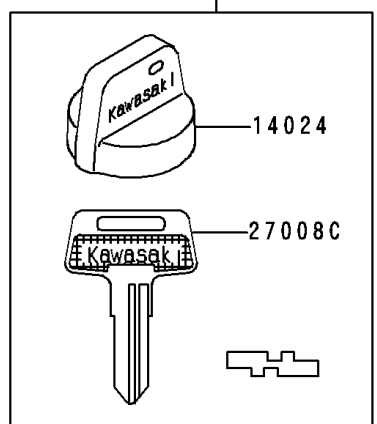

1995 Bayou 300 PARTS DIAGRAM

Ignition Switch

F2770

27008D

27008E

23016

27005

27008F

27008G

1995 Bayou 300 PARTS LIST

Ignition Switch

ITEM NAME	PART NUMBER	QUANTITY
COVER,KEY (Ref # 14024)	14024-1551	4
LAMP-ASSY,NEUTRAL&REVERSE (Ref # 23016)	23016-1083	1
SWITCH-ASSY-IGNITION (Ref # 27005)	27005-1159	1
KEY-LOCK,BLANK (Ref # 27008)	27008-1041	1
KEY-LOCK,BLANK (Ref # 27008A)	27008-1042	1
KEY-LOCK,BLANK (Ref # 27008B)	27008-1043	1
KEY-LOCK,BLANK (Ref # 27008C)	27008-1044	1
KEY-LOCK,BLANK (Ref # 27008D)	27008-1132	1
KEY-LOCK,BLANK (Ref # 27008E)	27008-1133	1
KEY-LOCK,BLANK (Ref # 27008F)	27008-1134	1
KEY-LOCK,BLANK (Ref # 27008G)	27008-1135	1
BULB,12V3W T-7 (Ref # 92069)	92069-1020	2