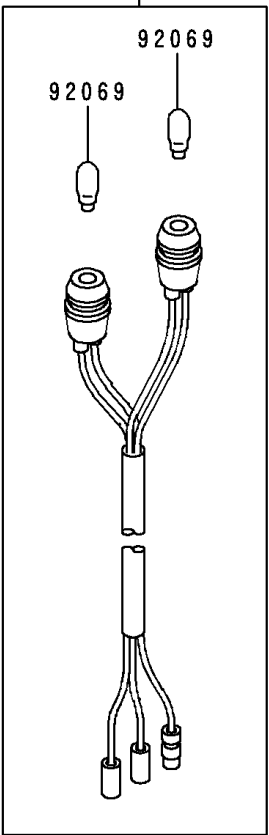

1995 Bayou 300 PARTS DIAGRAM

Ignition Switch

F2770

27008D

27008E

23016

27005

27008F

27008G

1995 Bayou 300 PARTS LIST

Ignition Switch

ITEM NAME	PART NUMBER	QUANTITY
COVER,KEY (Ref # 14024)	14024-1551	4
LAMP-ASSY,NEUTRAL&REVERSE (Ref # 23016)	23016-1083	1
SWITCH-ASSY-IGNITION (Ref # 27005)	27005-1159	1
KEY-LOCK,BLANK (Ref # 27008)	27008-1041	1
KEY-LOCK,BLANK (Ref # 27008A)	27008-1042	1
KEY-LOCK,BLANK (Ref # 27008B)	27008-1043	1
KEY-LOCK,BLANK (Ref # 27008C)	27008-1044	1
KEY-LOCK,BLANK (Ref # 27008D)	27008-1132	1
KEY-LOCK,BLANK (Ref # 27008E)	27008-1133	1
KEY-LOCK,BLANK (Ref # 27008F)	27008-1134	1
KEY-LOCK,BLANK (Ref # 27008G)	27008-1135	1
BULB,12V3W T-7 (Ref # 92069)	92069-1020	2