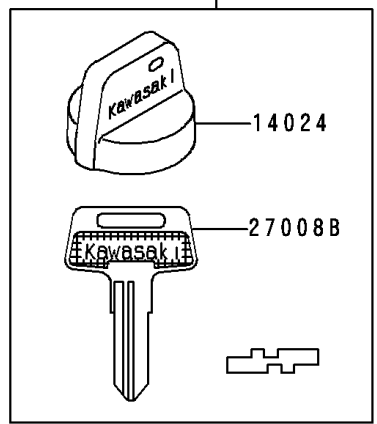

1995 Bayou 300 PARTS DIAGRAM

Ignition Switch

F2770

27008D

27008E

23016

27005

27008F

27008G

1995 Bayou 300 PARTS LIST

Ignition Switch

ITEM NAME	PART NUMBER	QUANTITY
COVER,KEY (Ref # 14024)	14024-1551	4
LAMP-ASSY,NEUTRAL&REVERSE (Ref # 23016)	23016-1083	1
SWITCH-ASSY-IGNITION (Ref # 27005)	27005-1159	1
KEY-LOCK,BLANK (Ref # 27008)	27008-1041	1
KEY-LOCK,BLANK (Ref # 27008A)	27008-1042	1
KEY-LOCK,BLANK (Ref # 27008B)	27008-1043	1
KEY-LOCK,BLANK (Ref # 27008C)	27008-1044	1
KEY-LOCK,BLANK (Ref # 27008D)	27008-1132	1
KEY-LOCK,BLANK (Ref # 27008E)	27008-1133	1
KEY-LOCK,BLANK (Ref # 27008F)	27008-1134	1
KEY-LOCK,BLANK (Ref # 27008G)	27008-1135	1
BULB,12V3W T-7 (Ref # 92069)	92069-1020	2