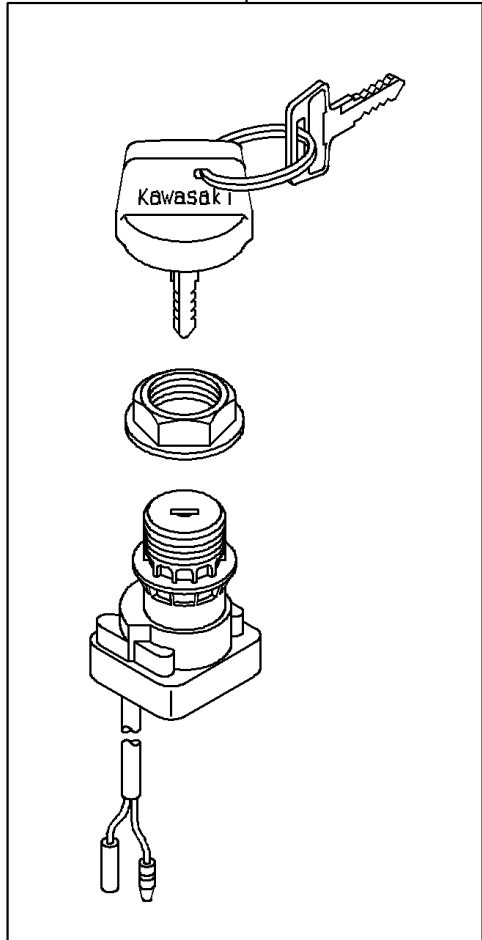

1995 Bayou 300 PARTS DIAGRAM

Ignition Switch

F2770

27008D

27008E

23016

27005

27008F

27008G

1995 Bayou 300 PARTS LIST

Ignition Switch

ITEM NAME	PART NUMBER	QUANTITY
COVER,KEY (Ref # 14024)	14024-1551	4
LAMP-ASSY,NEUTRAL&REVERSE (Ref # 23016)	23016-1083	1
SWITCH-ASSY-IGNITION (Ref # 27005)	27005-1159	1
KEY-LOCK,BLANK (Ref # 27008)	27008-1041	1
KEY-LOCK,BLANK (Ref # 27008A)	27008-1042	1
KEY-LOCK,BLANK (Ref # 27008B)	27008-1043	1
KEY-LOCK,BLANK (Ref # 27008C)	27008-1044	1
KEY-LOCK,BLANK (Ref # 27008D)	27008-1132	1
KEY-LOCK,BLANK (Ref # 27008E)	27008-1133	1
KEY-LOCK,BLANK (Ref # 27008F)	27008-1134	1
KEY-LOCK,BLANK (Ref # 27008G)	27008-1135	1
BULB,12V3W T-7 (Ref # 92069)	92069-1020	2