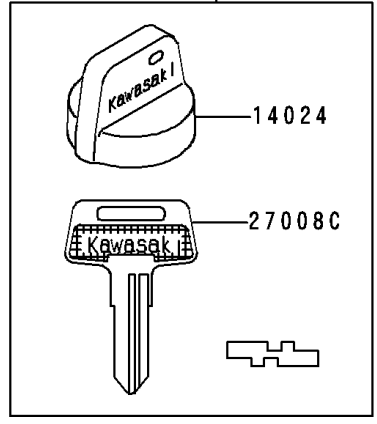

1995 Bayou 300 PARTS DIAGRAM

Ignition Switch

F2770

27008D

27008E

23016

27005

27008F

27008G

1995 Bayou 300 PARTS LIST

Ignition Switch

ITEM NAME	PART NUMBER	QUANTITY
COVER,KEY (Ref # 14024)	14024-1551	4
LAMP-ASSY,NEUTRAL&REVERSE (Ref # 23016)	23016-1083	1
SWITCH-ASSY-IGNITION (Ref # 27005)	27005-1159	1
KEY-LOCK,BLANK (Ref # 27008)	27008-1041	1
KEY-LOCK,BLANK (Ref # 27008A)	27008-1042	1
KEY-LOCK,BLANK (Ref # 27008B)	27008-1043	1
KEY-LOCK,BLANK (Ref # 27008C)	27008-1044	1
KEY-LOCK,BLANK (Ref # 27008D)	27008-1132	1
KEY-LOCK,BLANK (Ref # 27008E)	27008-1133	1
KEY-LOCK,BLANK (Ref # 27008F)	27008-1134	1
KEY-LOCK,BLANK (Ref # 27008G)	27008-1135	1
BULB,12V3W T-7 (Ref # 92069)	92069-1020	2