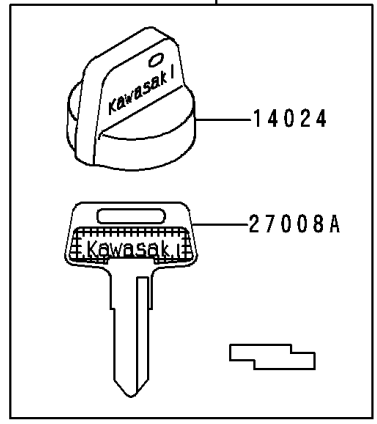

1995 Bayou 300 PARTS DIAGRAM

Ignition Switch

F2770

27008D

27008E

23016

27005

27008F

27008G

1995 Bayou 300 PARTS LIST

Ignition Switch

ITEM NAME	PART NUMBER	QUANTITY
COVER,KEY (Ref # 14024)	14024-1551	4
LAMP-ASSY,NEUTRAL&REVERSE (Ref # 23016)	23016-1083	1
SWITCH-ASSY-IGNITION (Ref # 27005)	27005-1159	1
KEY-LOCK,BLANK (Ref # 27008)	27008-1041	1
KEY-LOCK,BLANK (Ref # 27008A)	27008-1042	1
KEY-LOCK,BLANK (Ref # 27008B)	27008-1043	1
KEY-LOCK,BLANK (Ref # 27008C)	27008-1044	1
KEY-LOCK,BLANK (Ref # 27008D)	27008-1132	1
KEY-LOCK,BLANK (Ref # 27008E)	27008-1133	1
KEY-LOCK,BLANK (Ref # 27008F)	27008-1134	1
KEY-LOCK,BLANK (Ref # 27008G)	27008-1135	1
BULB,12V3W T-7 (Ref # 92069)	92069-1020	2