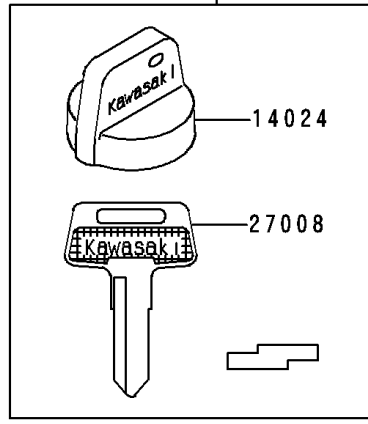

1995 Bayou 300 PARTS DIAGRAM

Ignition Switch

F2770

27008D

27008E

23016

27005

27008F

27008G

1995 Bayou 300 PARTS LIST

Ignition Switch

ITEM NAME	PART NUMBER	QUANTITY
COVER,KEY (Ref # 14024)	14024-1551	4
LAMP-ASSY,NEUTRAL&REVERSE (Ref # 23016)	23016-1083	1
SWITCH-ASSY-IGNITION (Ref # 27005)	27005-1159	1
KEY-LOCK,BLANK (Ref # 27008)	27008-1041	1
KEY-LOCK,BLANK (Ref # 27008A)	27008-1042	1
KEY-LOCK,BLANK (Ref # 27008B)	27008-1043	1
KEY-LOCK,BLANK (Ref # 27008C)	27008-1044	1
KEY-LOCK,BLANK (Ref # 27008D)	27008-1132	1
KEY-LOCK,BLANK (Ref # 27008E)	27008-1133	1
KEY-LOCK,BLANK (Ref # 27008F)	27008-1134	1
KEY-LOCK,BLANK (Ref # 27008G)	27008-1135	1
BULB,12V3W T-7 (Ref # 92069)	92069-1020	2