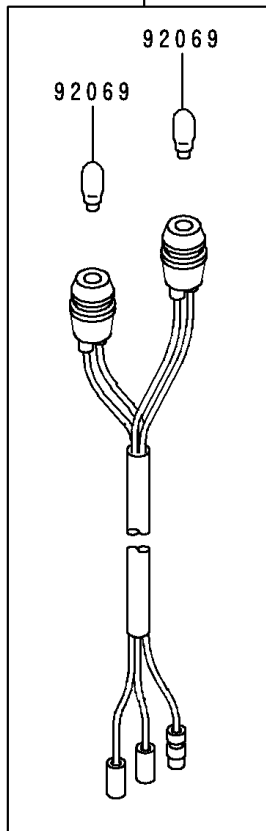

1996 Bayou 300 PARTS DIAGRAM

Ignition Switch

F2770

27008D

27008E

23016

27005

27008F

27008G

1996 Bayou 300 PARTS LIST

Ignition Switch

ITEM NAME	PART NUMBER	QUANTITY
COVER,KEY (Ref # 14024)	14024-1551	4
LAMP-ASSY,NEUTRAL&REVERSE (Ref # 23016)	23016-1083	1
SWITCH-ASSY-IGNITION (Ref # 27005)	27005-1159	1
KEY-LOCK,BLANK (Ref # 27008)	27008-1041	1
KEY-LOCK,BLANK (Ref # 27008A)	27008-1042	1
KEY-LOCK,BLANK (Ref # 27008B)	27008-1043	1
KEY-LOCK,BLANK (Ref # 27008C)	27008-1044	1
KEY-LOCK,BLANK (Ref # 27008D)	27008-1132	1
KEY-LOCK,BLANK (Ref # 27008E)	27008-1133	1
KEY-LOCK,BLANK (Ref # 27008F)	27008-1134	1
KEY-LOCK,BLANK (Ref # 27008G)	27008-1135	1
BULB,12V3W T-7 (Ref # 92069)	92069-1020	2