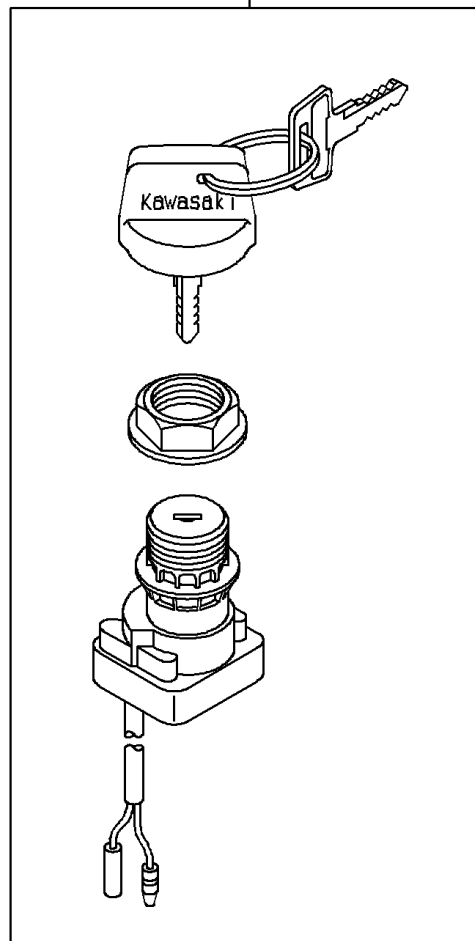

1996 Bayou 300 PARTS DIAGRAM

Ignition Switch

F2770

27008D

27008E

23016

27005

27008F

27008G

1996 Bayou 300 PARTS LIST

Ignition Switch

ITEM NAME	PART NUMBER	QUANTITY
COVER,KEY (Ref # 14024)	14024-1551	4
LAMP-ASSY,NEUTRAL&REVERSE (Ref # 23016)	23016-1083	1
SWITCH-ASSY-IGNITION (Ref # 27005)	27005-1159	1
KEY-LOCK,BLANK (Ref # 27008)	27008-1041	1
KEY-LOCK,BLANK (Ref # 27008A)	27008-1042	1
KEY-LOCK,BLANK (Ref # 27008B)	27008-1043	1
KEY-LOCK,BLANK (Ref # 27008C)	27008-1044	1
KEY-LOCK,BLANK (Ref # 27008D)	27008-1132	1
KEY-LOCK,BLANK (Ref # 27008E)	27008-1133	1
KEY-LOCK,BLANK (Ref # 27008F)	27008-1134	1
KEY-LOCK,BLANK (Ref # 27008G)	27008-1135	1
BULB,12V3W T-7 (Ref # 92069)	92069-1020	2