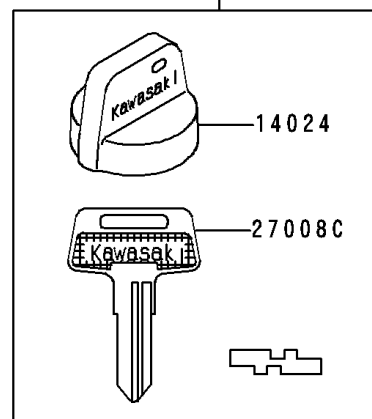

1996 Bayou 300 PARTS DIAGRAM

Ignition Switch

F2770

27008D

27008E

23016

27005

27008F

27008G

1996 Bayou 300 PARTS LIST

Ignition Switch

ITEM NAME	PART NUMBER	QUANTITY
COVER,KEY (Ref # 14024)	14024-1551	4
LAMP-ASSY,NEUTRAL&REVERSE (Ref # 23016)	23016-1083	1
SWITCH-ASSY-IGNITION (Ref # 27005)	27005-1159	1
KEY-LOCK,BLANK (Ref # 27008)	27008-1041	1
KEY-LOCK,BLANK (Ref # 27008A)	27008-1042	1
KEY-LOCK,BLANK (Ref # 27008B)	27008-1043	1
KEY-LOCK,BLANK (Ref # 27008C)	27008-1044	1
KEY-LOCK,BLANK (Ref # 27008D)	27008-1132	1
KEY-LOCK,BLANK (Ref # 27008E)	27008-1133	1
KEY-LOCK,BLANK (Ref # 27008F)	27008-1134	1
KEY-LOCK,BLANK (Ref # 27008G)	27008-1135	1
BULB,12V3W T-7 (Ref # 92069)	92069-1020	2