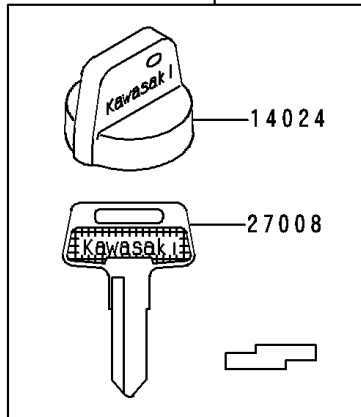

1996 Bayou 300 PARTS DIAGRAM

Ignition Switch

F2770

27008D

27008E

23016

27005

27008F

27008G

1996 Bayou 300 PARTS LIST

Ignition Switch

ITEM NAME	PART NUMBER	QUANTITY
COVER,KEY (Ref # 14024)	14024-1551	4
LAMP-ASSY,NEUTRAL&REVERSE (Ref # 23016)	23016-1083	1
SWITCH-ASSY-IGNITION (Ref # 27005)	27005-1159	1
KEY-LOCK,BLANK (Ref # 27008)	27008-1041	1
KEY-LOCK,BLANK (Ref # 27008A)	27008-1042	1
KEY-LOCK,BLANK (Ref # 27008B)	27008-1043	1
KEY-LOCK,BLANK (Ref # 27008C)	27008-1044	1
KEY-LOCK,BLANK (Ref # 27008D)	27008-1132	1
KEY-LOCK,BLANK (Ref # 27008E)	27008-1133	1
KEY-LOCK,BLANK (Ref # 27008F)	27008-1134	1
KEY-LOCK,BLANK (Ref # 27008G)	27008-1135	1
BULB,12V3W T-7 (Ref # 92069)	92069-1020	2