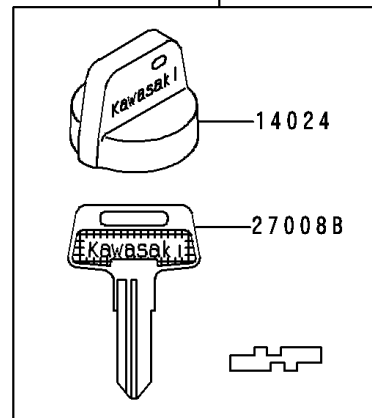

1996 Bayou 300 PARTS DIAGRAM

Ignition Switch

F2770

27008D

27008E

23016

27005

27008F

27008G

1996 Bayou 300 PARTS LIST

Ignition Switch

ITEM NAME	PART NUMBER	QUANTITY
COVER,KEY (Ref # 14024)	14024-1551	4
LAMP-ASSY,NEUTRAL&REVERSE (Ref # 23016)	23016-1083	1
SWITCH-ASSY-IGNITION (Ref # 27005)	27005-1159	1
KEY-LOCK,BLANK (Ref # 27008)	27008-1041	1
KEY-LOCK,BLANK (Ref # 27008A)	27008-1042	1
KEY-LOCK,BLANK (Ref # 27008B)	27008-1043	1
KEY-LOCK,BLANK (Ref # 27008C)	27008-1044	1
KEY-LOCK,BLANK (Ref # 27008D)	27008-1132	1
KEY-LOCK,BLANK (Ref # 27008E)	27008-1133	1
KEY-LOCK,BLANK (Ref # 27008F)	27008-1134	1
KEY-LOCK,BLANK (Ref # 27008G)	27008-1135	1
BULB,12V3W T-7 (Ref # 92069)	92069-1020	2