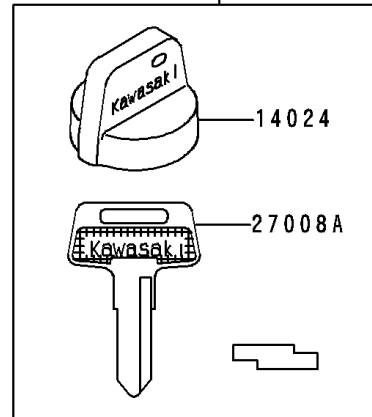

1996 Bayou 300 PARTS DIAGRAM

Ignition Switch

F2770

27008D

27008E

23016

27005

27008F

27008G

1996 Bayou 300 PARTS LIST

Ignition Switch

ITEM NAME	PART NUMBER	QUANTITY
COVER,KEY (Ref # 14024)	14024-1551	4
LAMP-ASSY,NEUTRAL&REVERSE (Ref # 23016)	23016-1083	1
SWITCH-ASSY-IGNITION (Ref # 27005)	27005-1159	1
KEY-LOCK,BLANK (Ref # 27008)	27008-1041	1
KEY-LOCK,BLANK (Ref # 27008A)	27008-1042	1
KEY-LOCK,BLANK (Ref # 27008B)	27008-1043	1
KEY-LOCK,BLANK (Ref # 27008C)	27008-1044	1
KEY-LOCK,BLANK (Ref # 27008D)	27008-1132	1
KEY-LOCK,BLANK (Ref # 27008E)	27008-1133	1
KEY-LOCK,BLANK (Ref # 27008F)	27008-1134	1
KEY-LOCK,BLANK (Ref # 27008G)	27008-1135	1
BULB,12V3W T-7 (Ref # 92069)	92069-1020	2