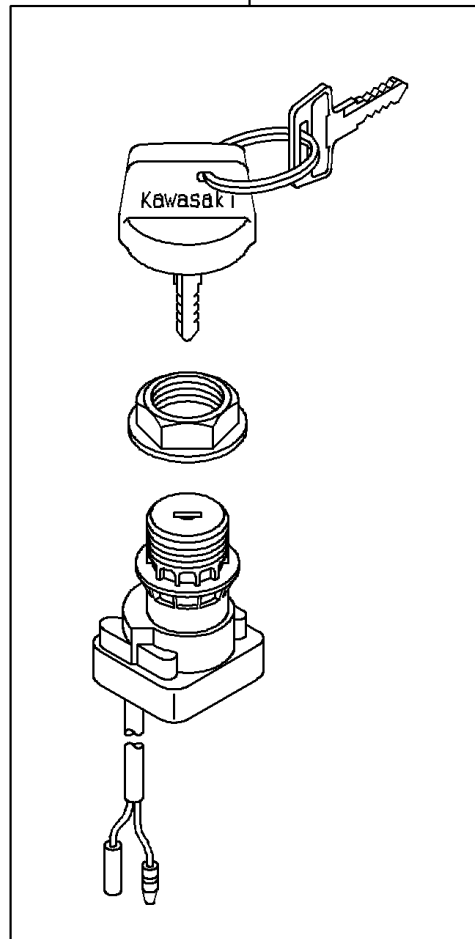

# 1994 Bayou 300 PARTS DIAGRAM

Ignition Switch

F2770

27008D

27008E

23016

27005

27008F

# 1994 Bayou 300 PARTS LIST

Ignition Switch

ITEM NAME	PART NUMBER	QUANTITY
-----------	-------------	----------