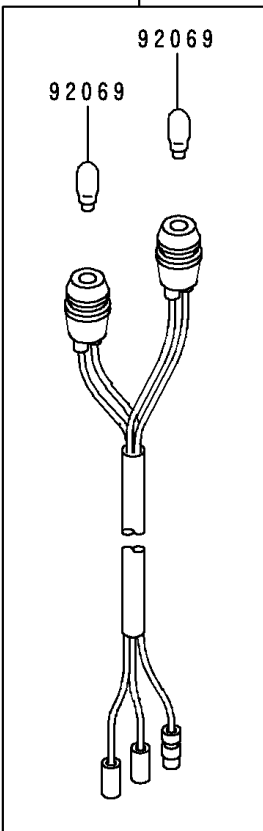

# 1994 Bayou 300 PARTS DIAGRAM

Ignition Switch

F2770

27008D

27008E

23016

27005

27008F

# 1994 Bayou 300 PARTS LIST

Ignition Switch

ITEM NAME	PART NUMBER	QUANTITY
-----------	-------------	----------