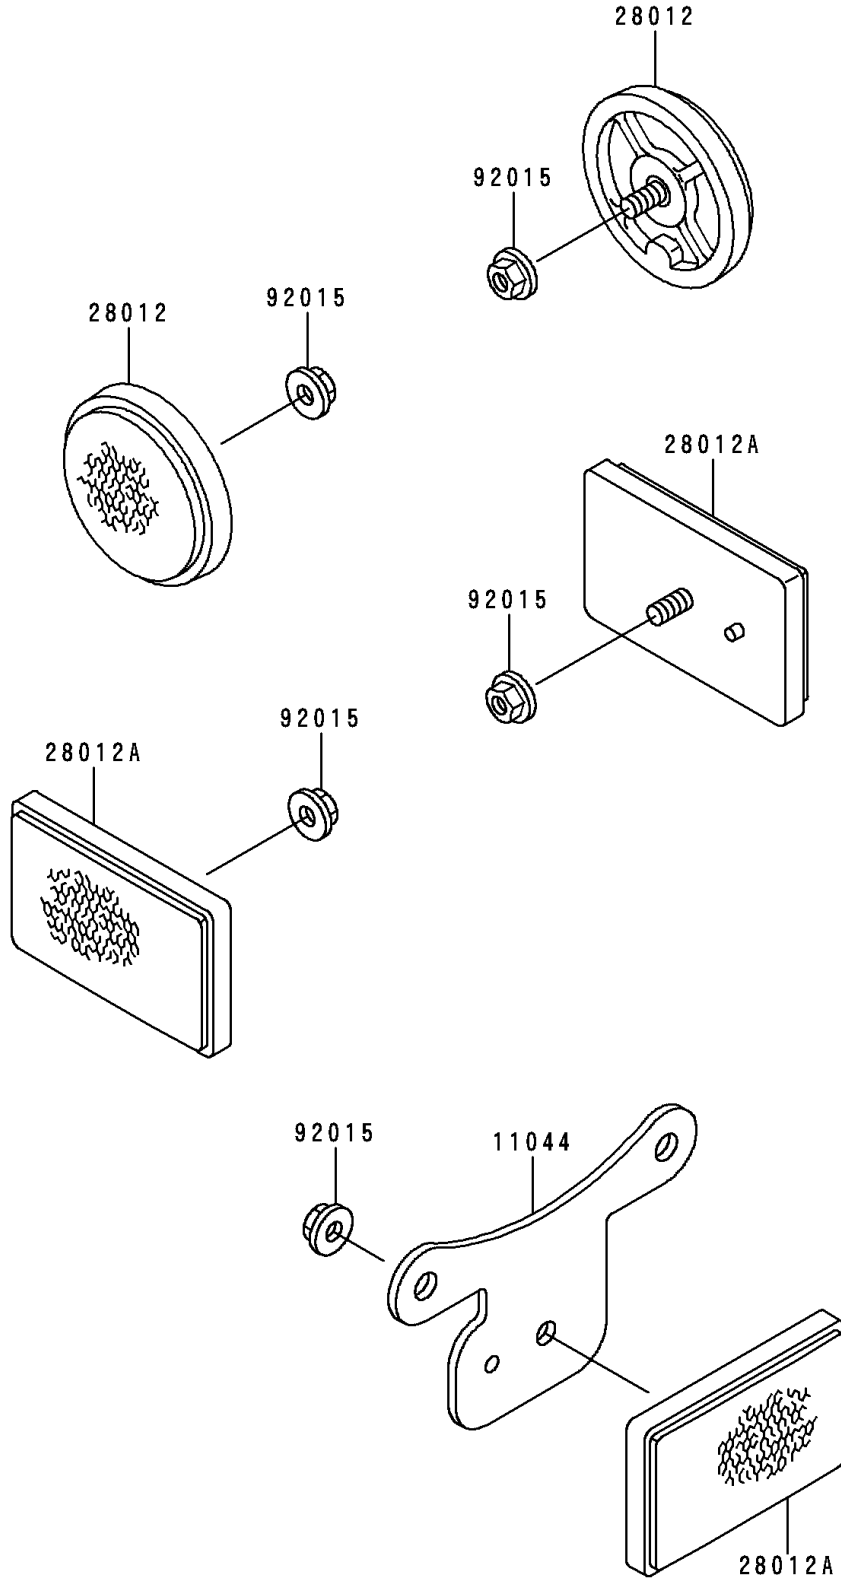

1992 Bayou 300 PARTS DIAGRAM

Reflectors

F2790

1992 Bayou 300 PARTS LIST

Reflectors

ITEM NAME	PART NUMBER	QUANTITY
BRACKET,REFLECTOR (Ref # 11044)	11044-1426	1
REFLECTOR-REFLEX,FR (Ref # 28012)	28012-016	2
REFLECTOR-REFLEX,RR (Ref # 28012A)	28012-1054	3
NUT,FLANGED,5MM (Ref # 92015)	92015-1259	5