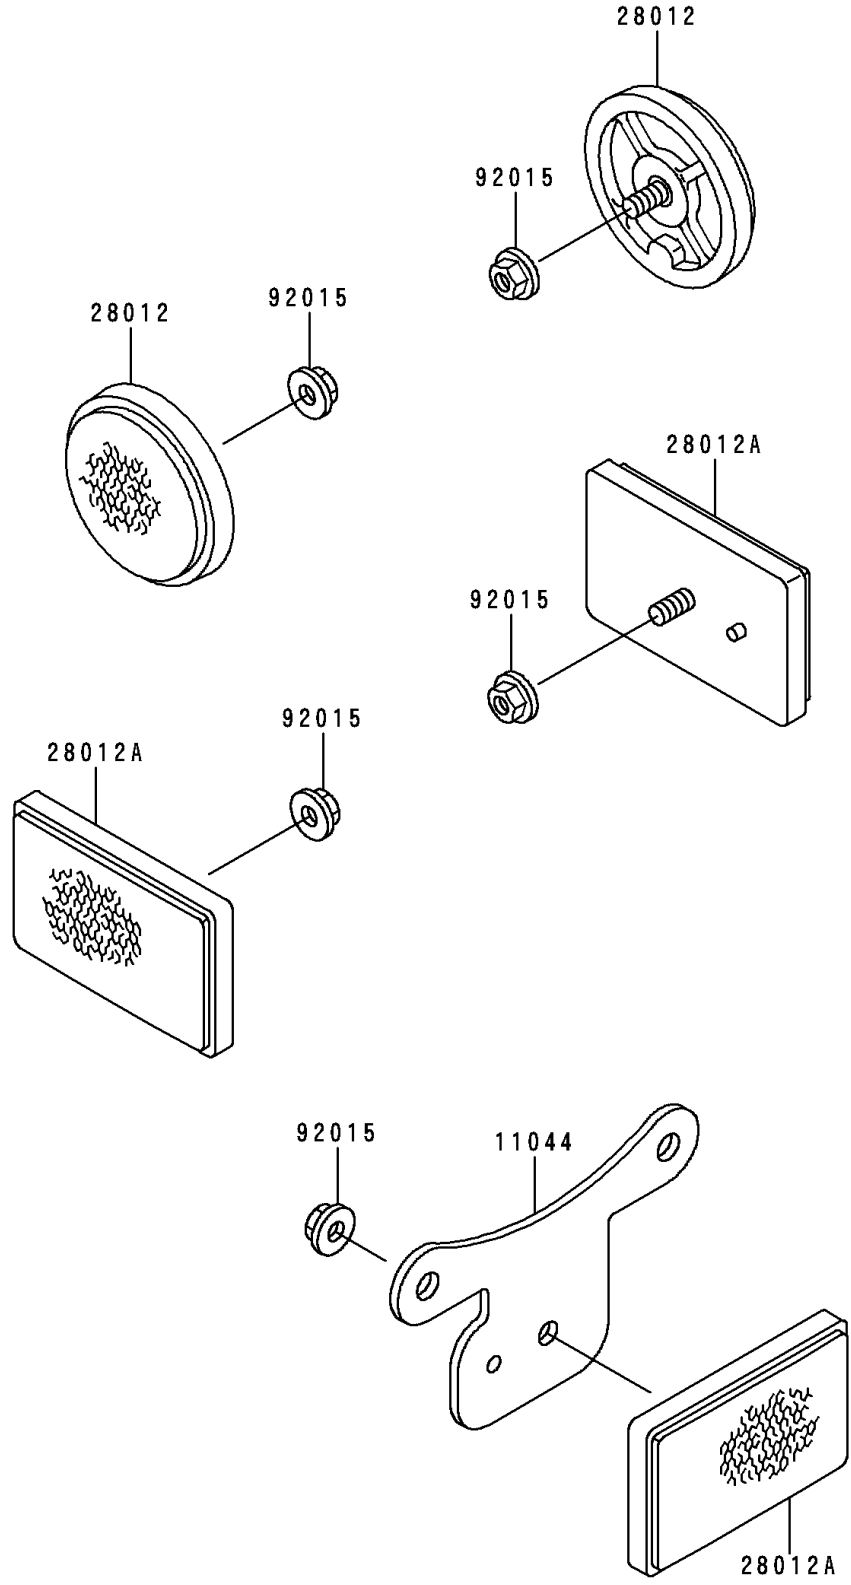

1994 Bayou 300 PARTS DIAGRAM

Reflectors

F2790

1994 Bayou 300 PARTS LIST

Reflectors

ITEM NAME	PART NUMBER	QUANTITY
BRACKET,REFLECTOR (Ref # 11044)	11044-1426	1
REFLECTOR-REFLEX,FR (Ref # 28012)	28012-016	2
REFLECTOR-REFLEX,RR (Ref # 28012A)	28012-1054	3
NUT,FLANGED,5MM (Ref # 92015)	92015-1259	5