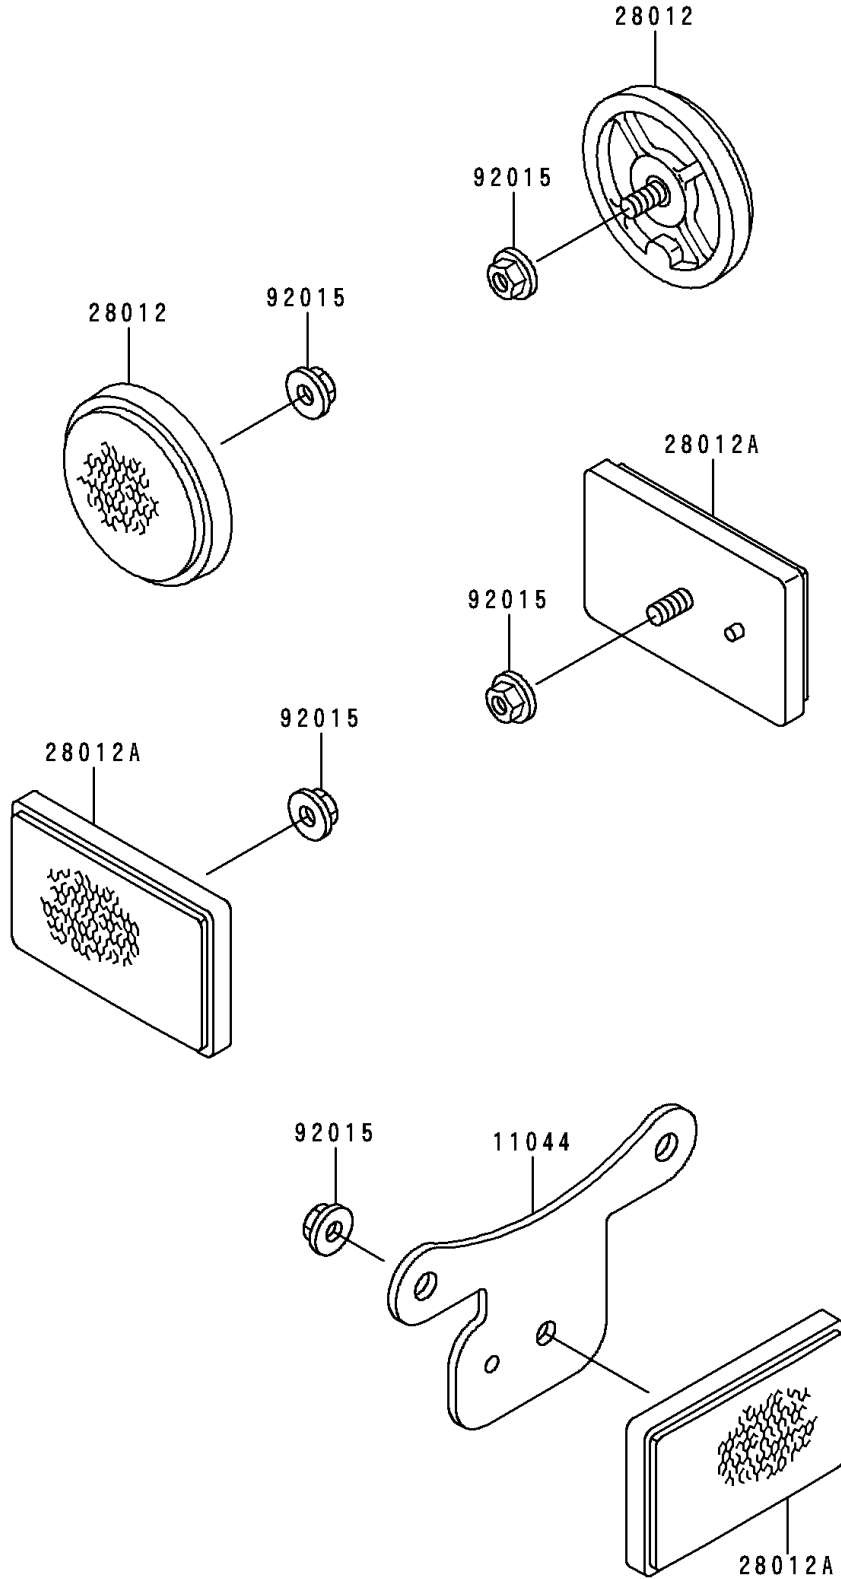

1995 Bayou 300 PARTS DIAGRAM

Reflectors

F2790

1995 Bayou 300 PARTS LIST

Reflectors

ITEM NAME	PART NUMBER	QUANTITY
BRACKET,REFLECTOR (Ref # 11044)	11044-1426	1
REFLECTOR-REFLEX,FR (Ref # 28012)	28012-016	2
REFLECTOR-REFLEX,RR (Ref # 28012A)	28012-1054	3
NUT,FLANGED,5MM (Ref # 92015)	92015-1259	5