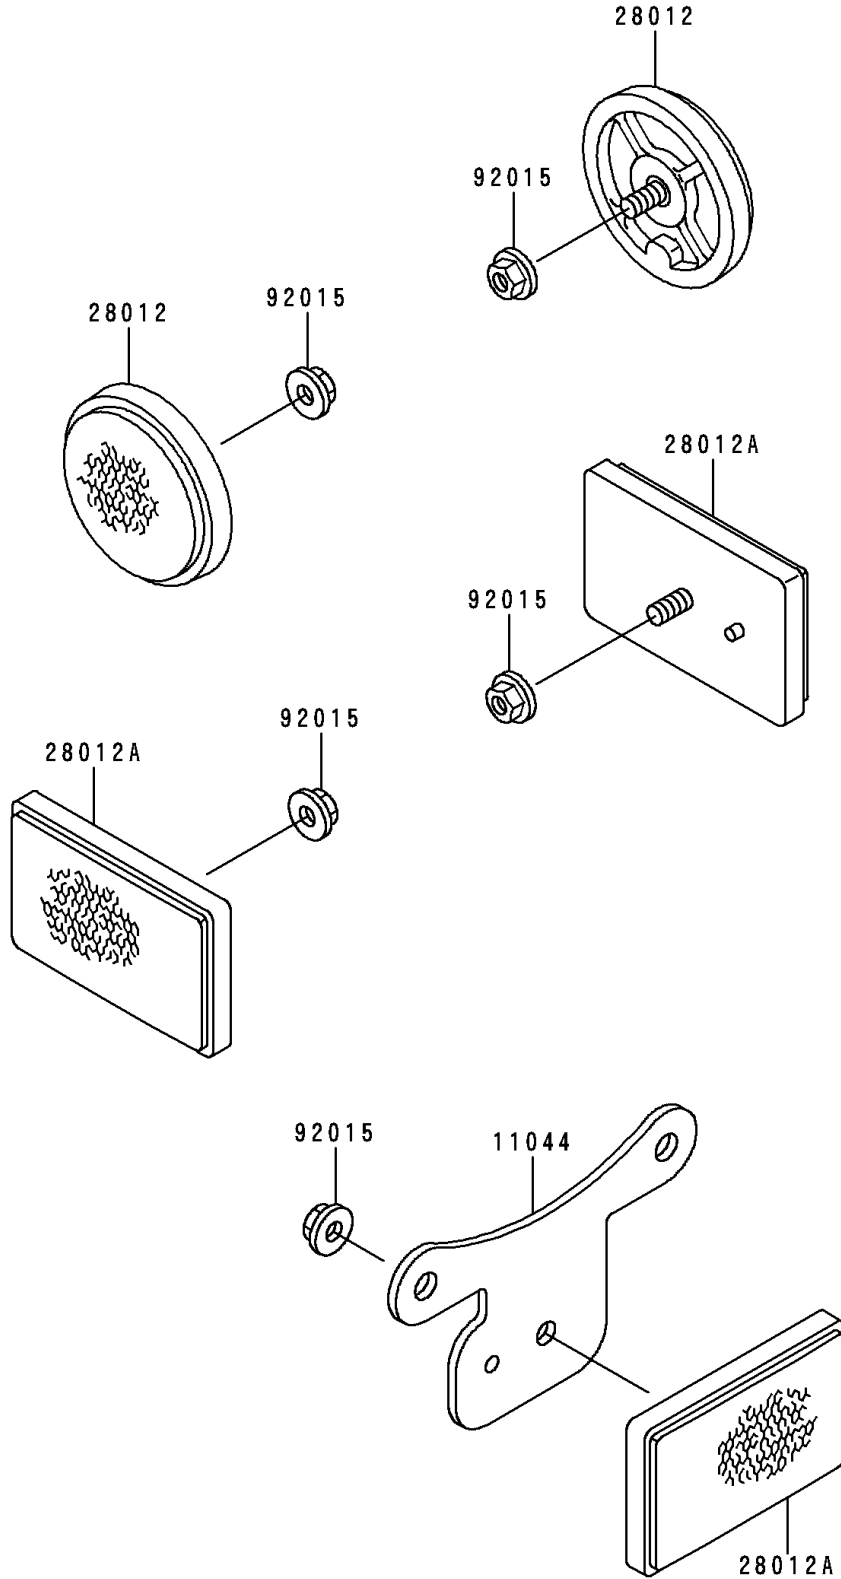

1996 Bayou 300 PARTS DIAGRAM

Reflectors

F2790

1996 Bayou 300 PARTS LIST

Reflectors

ITEM NAME	PART NUMBER	QUANTITY
BRACKET,REFLECTOR (Ref # 11044)	11044-1426	1
REFLECTOR-REFLEX,FR (Ref # 28012)	28012-016	2
REFLECTOR-REFLEX,RR (Ref # 28012A)	28012-1054	3
NUT,FLANGED,5MM (Ref # 92015)	92015-1259	5