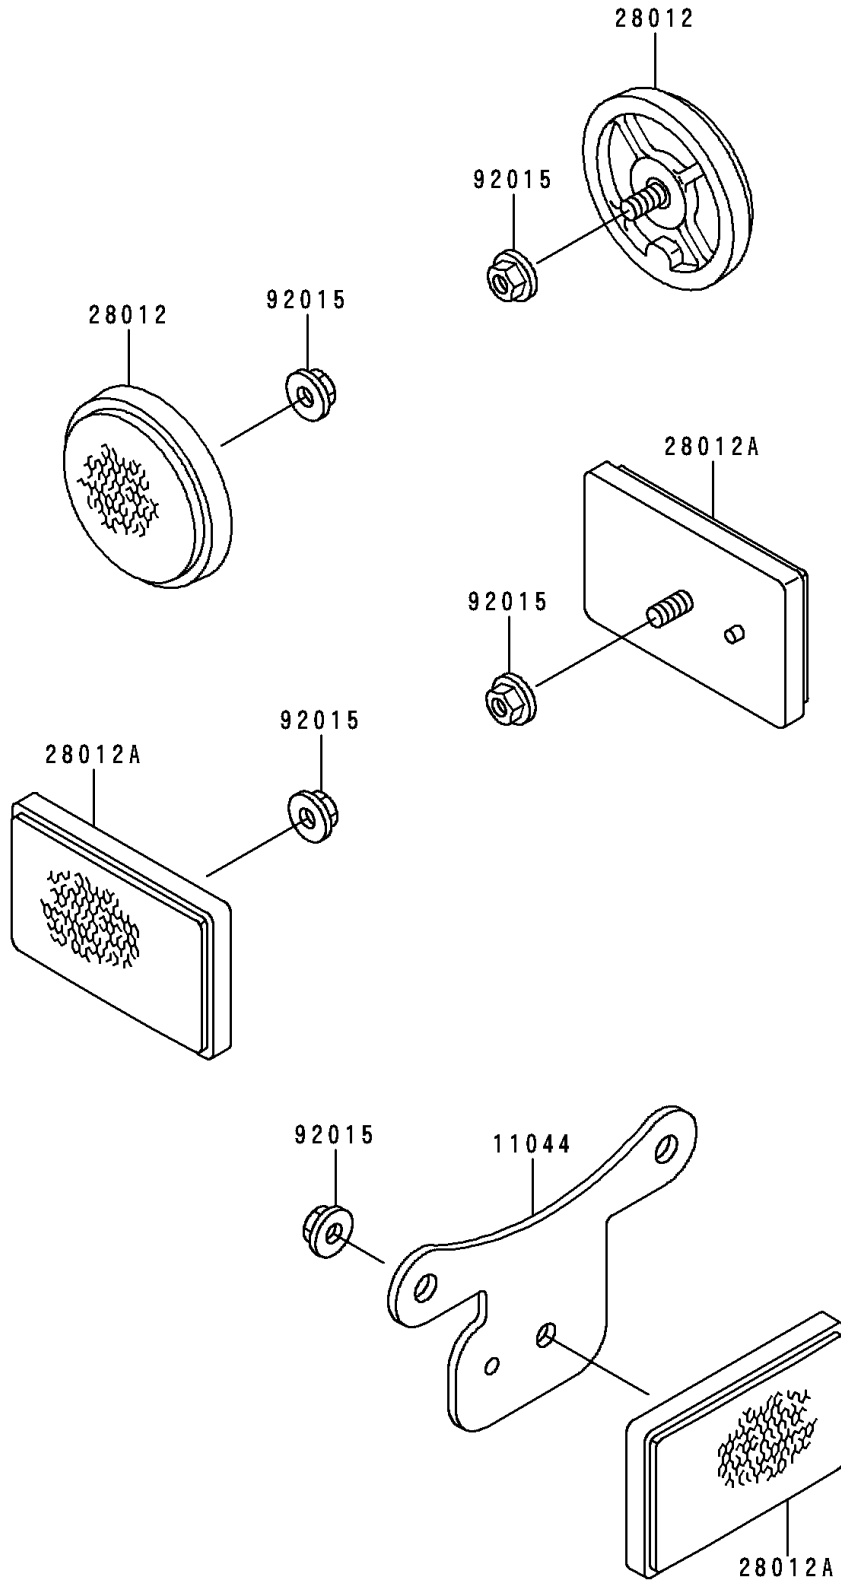

# 1996 Bayou 300 PARTS DIAGRAM

Reflectors

F2790

# 1996 Bayou 300 PARTS LIST

## Reflectors

ITEM NAME	PART NUMBER	QUANTITY
BRACKET,REFLECTOR (Ref # 11044)	11044-1426	1
REFLECTOR-REFLEX,FR (Ref # 28012)	28012-016	2
REFLECTOR-REFLEX,RR (Ref # 28012A)	28012-1054	3
NUT,FLANGED,5MM (Ref # 92015)	92015-1259	5