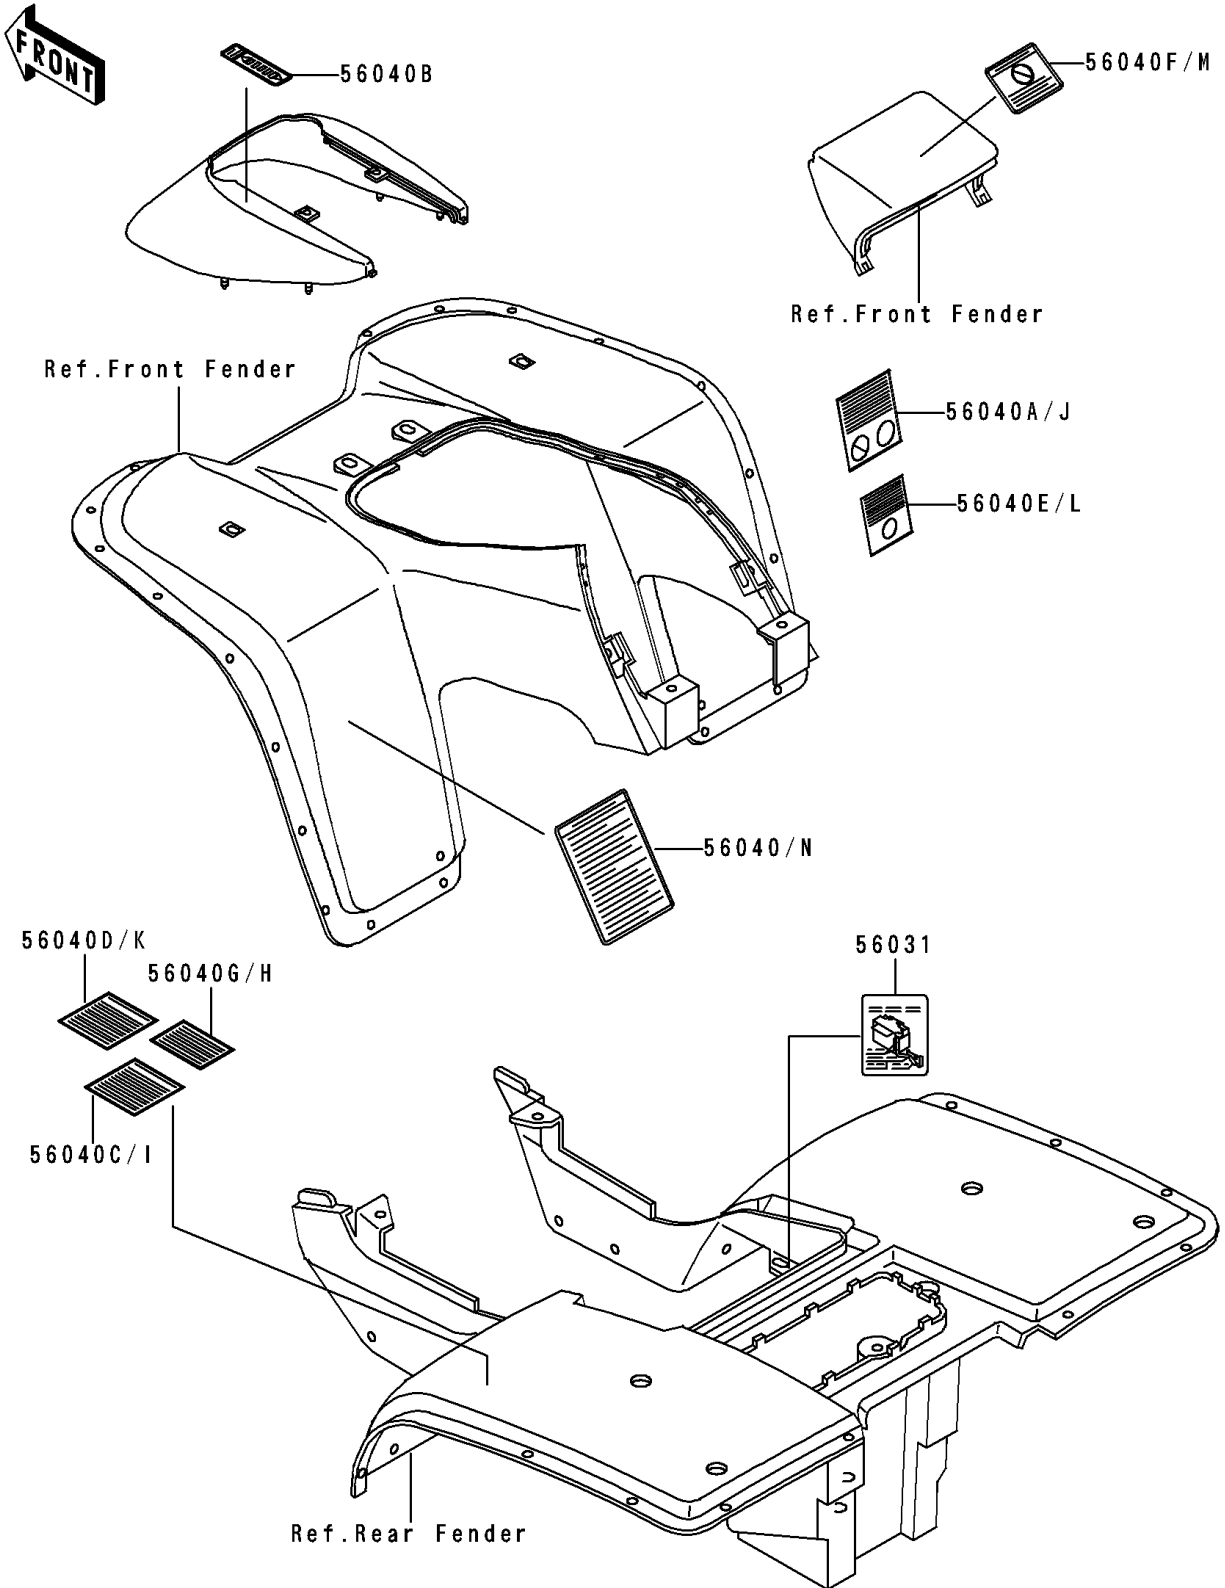

1994 Bayou 300 PARTS DIAGRAM

Labels

F2860

1994 Bayou 300 PARTS LIST

Labels

ITEM NAME	PART NUMBER	QUANTITY
-----------	-------------	----------