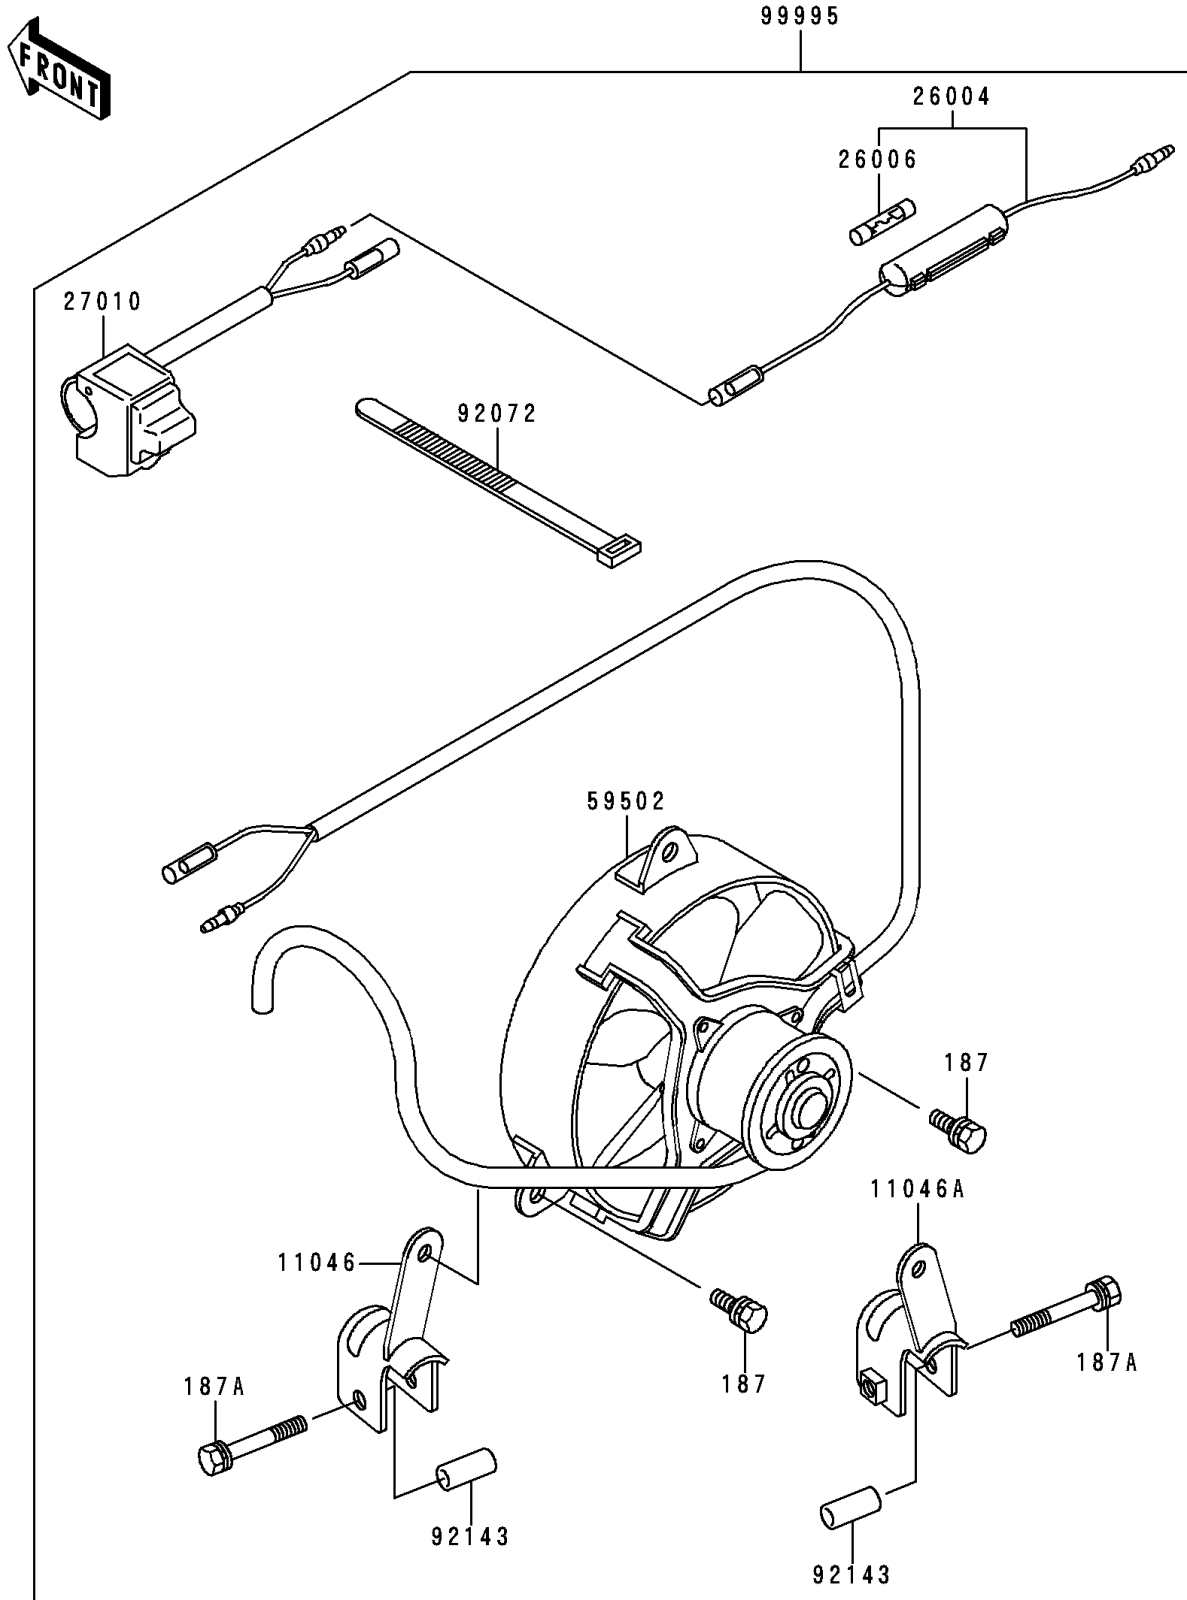

1992 Bayou 300 PARTS DIAGRAM

Optional Parts(Cooling Fan)

F2890A

1992 Bayou 300 PARTS LIST

Optional Parts(Cooling Fan)

ITEM NAME	PART NUMBER	QUANTITY
BOLT-UPSET-WSP (Ref # 187)	187J0616	3
BOLT-UPSET-WSP (Ref # 187A)	187J0640	2
BRACKET,FAN,LH (Ref # 11046)	11046-1242	1
BRACKET,FAN,RH (Ref # 11046A)	11046-1243	1
FUSE-ASSY (Ref # 26004)	26004-1077	1
FUSE,10A,L=30 (Ref # 26006)	26006-1002	2
SWITCH,FAN (Ref # 27010)	27010-1250	1
FAN-ASSY,COOLING (Ref # 59502)	59502-1078	1
BAND,L=149 (Ref # 92072)	92072-031	1
COLLAR,6.8X10X21.7 (Ref # 92143)	92143-1225	2
KIT.,COOLING FAN (Ref # 99995)	99995-1012	1