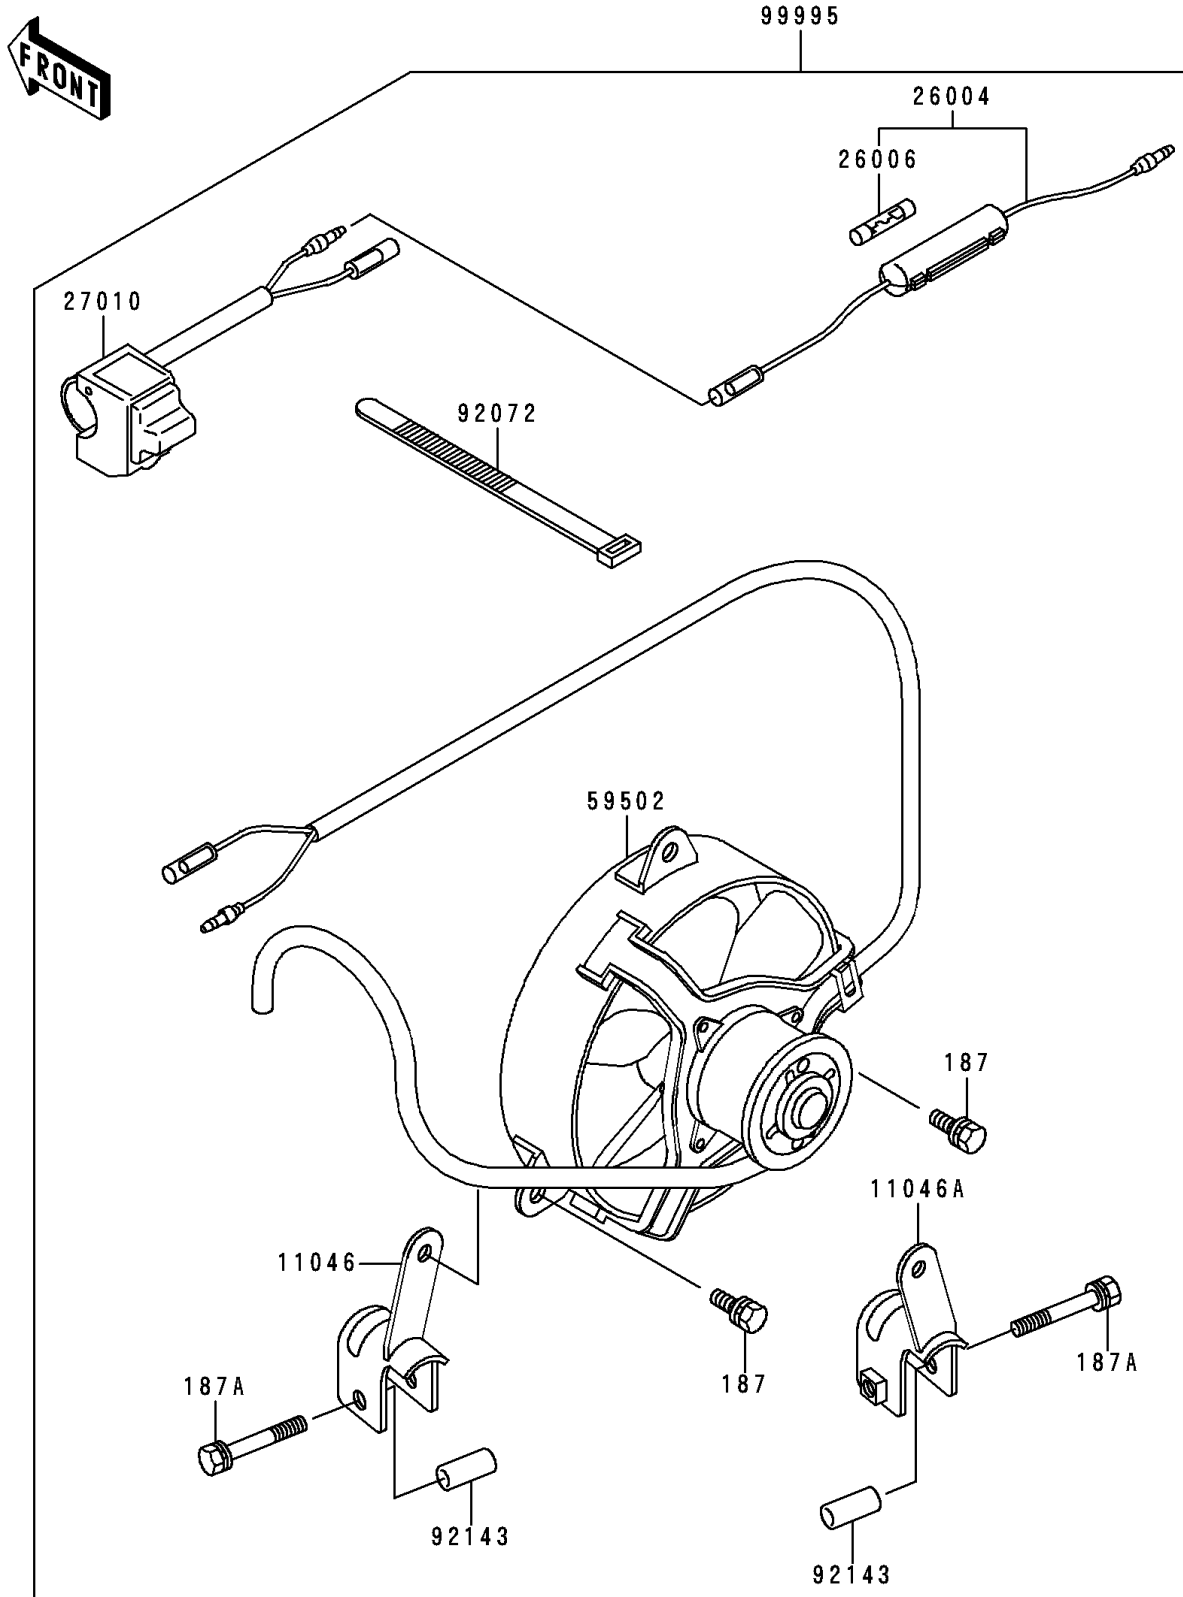

1994 Bayou 300 PARTS DIAGRAM

Optional Parts(Cooling Fan)

F2890A

1994 Bayou 300 PARTS LIST

Optional Parts(Cooling Fan)

ITEM NAME	PART NUMBER	QUANTITY
BOLT-UPSET-WSP (Ref # 187)	187J0616	3
BOLT-UPSET-WSP (Ref # 187A)	187J0640	2
BRACKET,FAN,LH (Ref # 11046)	11046-1242	1
BRACKET,FAN,RH (Ref # 11046A)	11046-1243	1
FUSE-ASSY (Ref # 26004)	26004-1077	1
FUSE,10A,L=30 (Ref # 26006)	26006-1002	2
SWITCH,FAN (Ref # 27010)	27010-1250	1
FAN-ASSY,COOLING (Ref # 59502)	59502-1078	1
BAND,L=149 (Ref # 92072)	92072-031	1
COLLAR,6.8X10X21.7 (Ref # 92143)	92143-1225	2
KIT.,COOLING FAN (Ref # 99995)	99995-1012	1