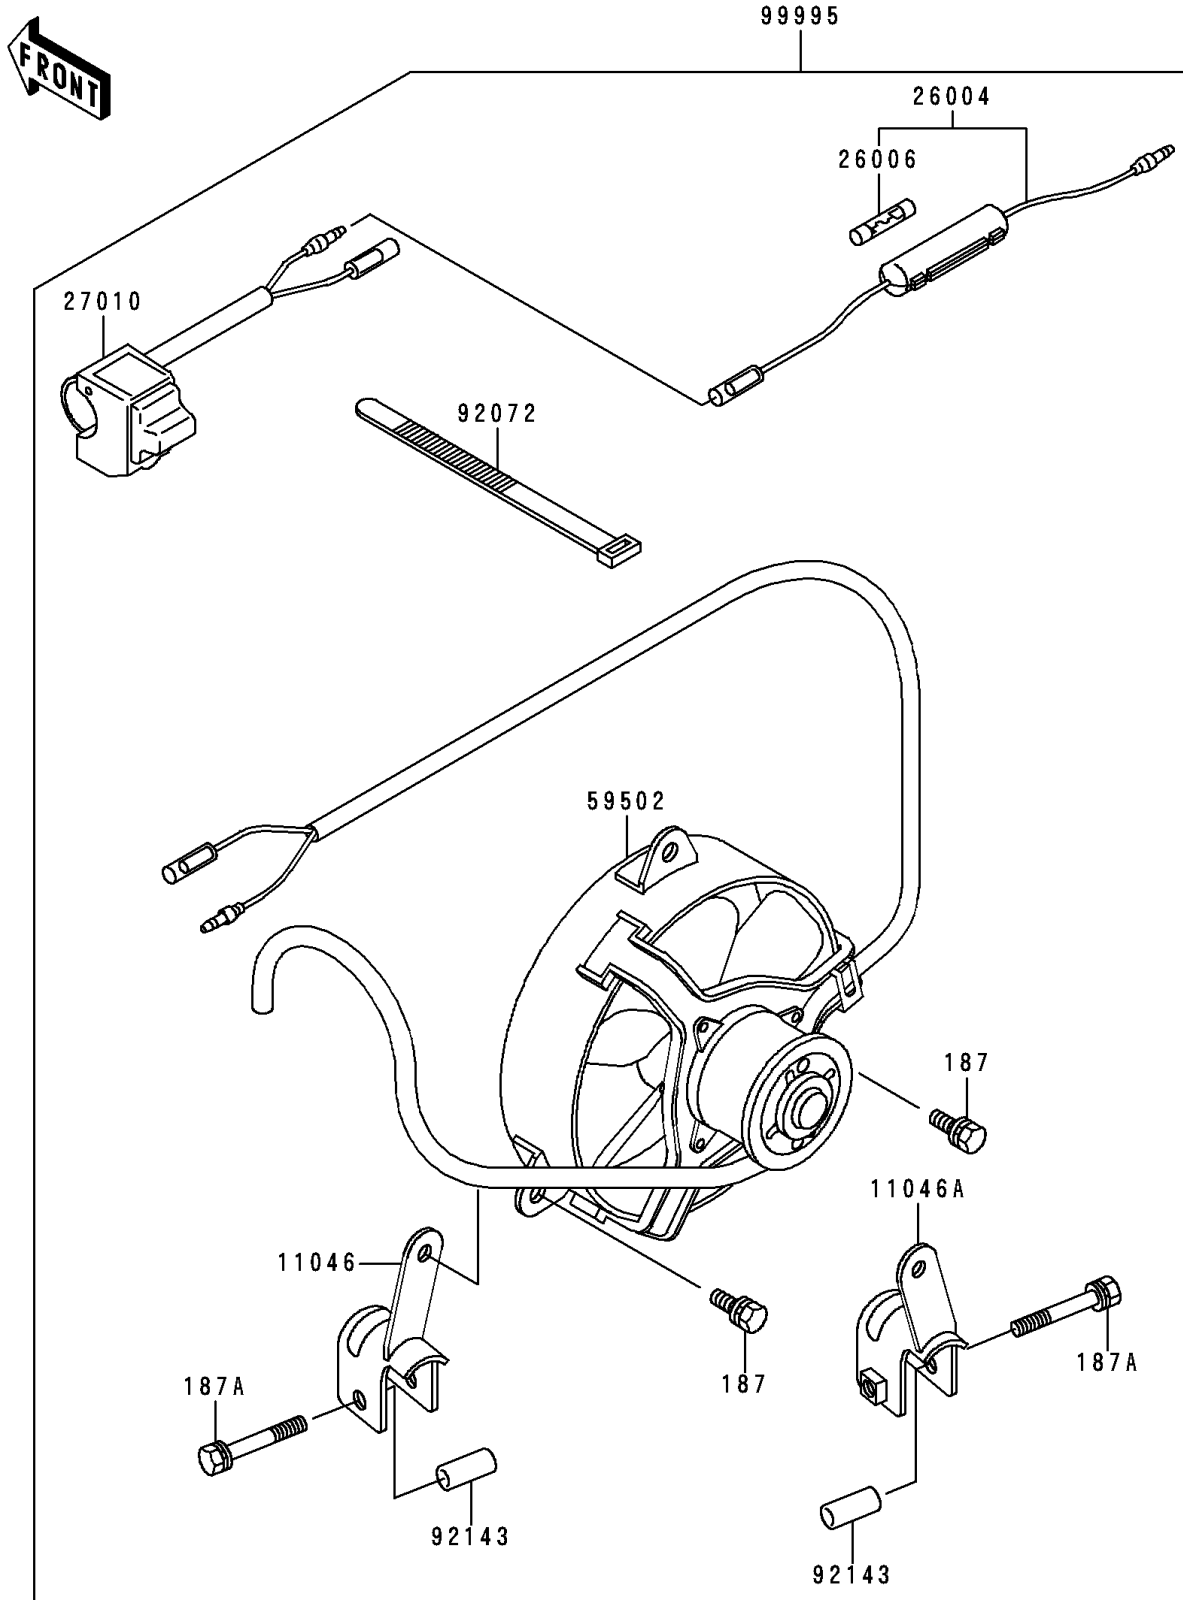

# 1995 Bayou 300 PARTS DIAGRAM

Optional Parts(Cooling Fan)

F2890A

## 1995 Bayou 300 PARTS LIST

### Optional Parts(Cooling Fan)

| ITEM NAME                        | PART NUMBER | QUANTITY |
|----------------------------------|-------------|----------|
| BOLT-UPSET-WSP (Ref # 187)       | 187J0616    | 3        |
| BOLT-UPSET-WSP (Ref # 187A)      | 187J0640    | 2        |
| BRACKET,FAN,LH (Ref # 11046)     | 11046-1242  | 1        |
| BRACKET,FAN,RH (Ref # 11046A)    | 11046-1243  | 1        |
| FUSE-ASSY (Ref # 26004)          | 26004-1077  | 1        |
| FUSE,10A,L=30 (Ref # 26006)      | 26006-1002  | 2        |
| SWITCH,FAN (Ref # 27010)         | 27010-1250  | 1        |
| FAN-ASSY,COOLING (Ref # 59502)   | 59502-1078  | 1        |
| BAND,L=149 (Ref # 92072)         | 92072-031   | 1        |
| COLLAR,6.8X10X21.7 (Ref # 92143) | 92143-1225  | 2        |
| KIT.,COOLING FAN (Ref # 99995)   | 99995-1012  | 1        |