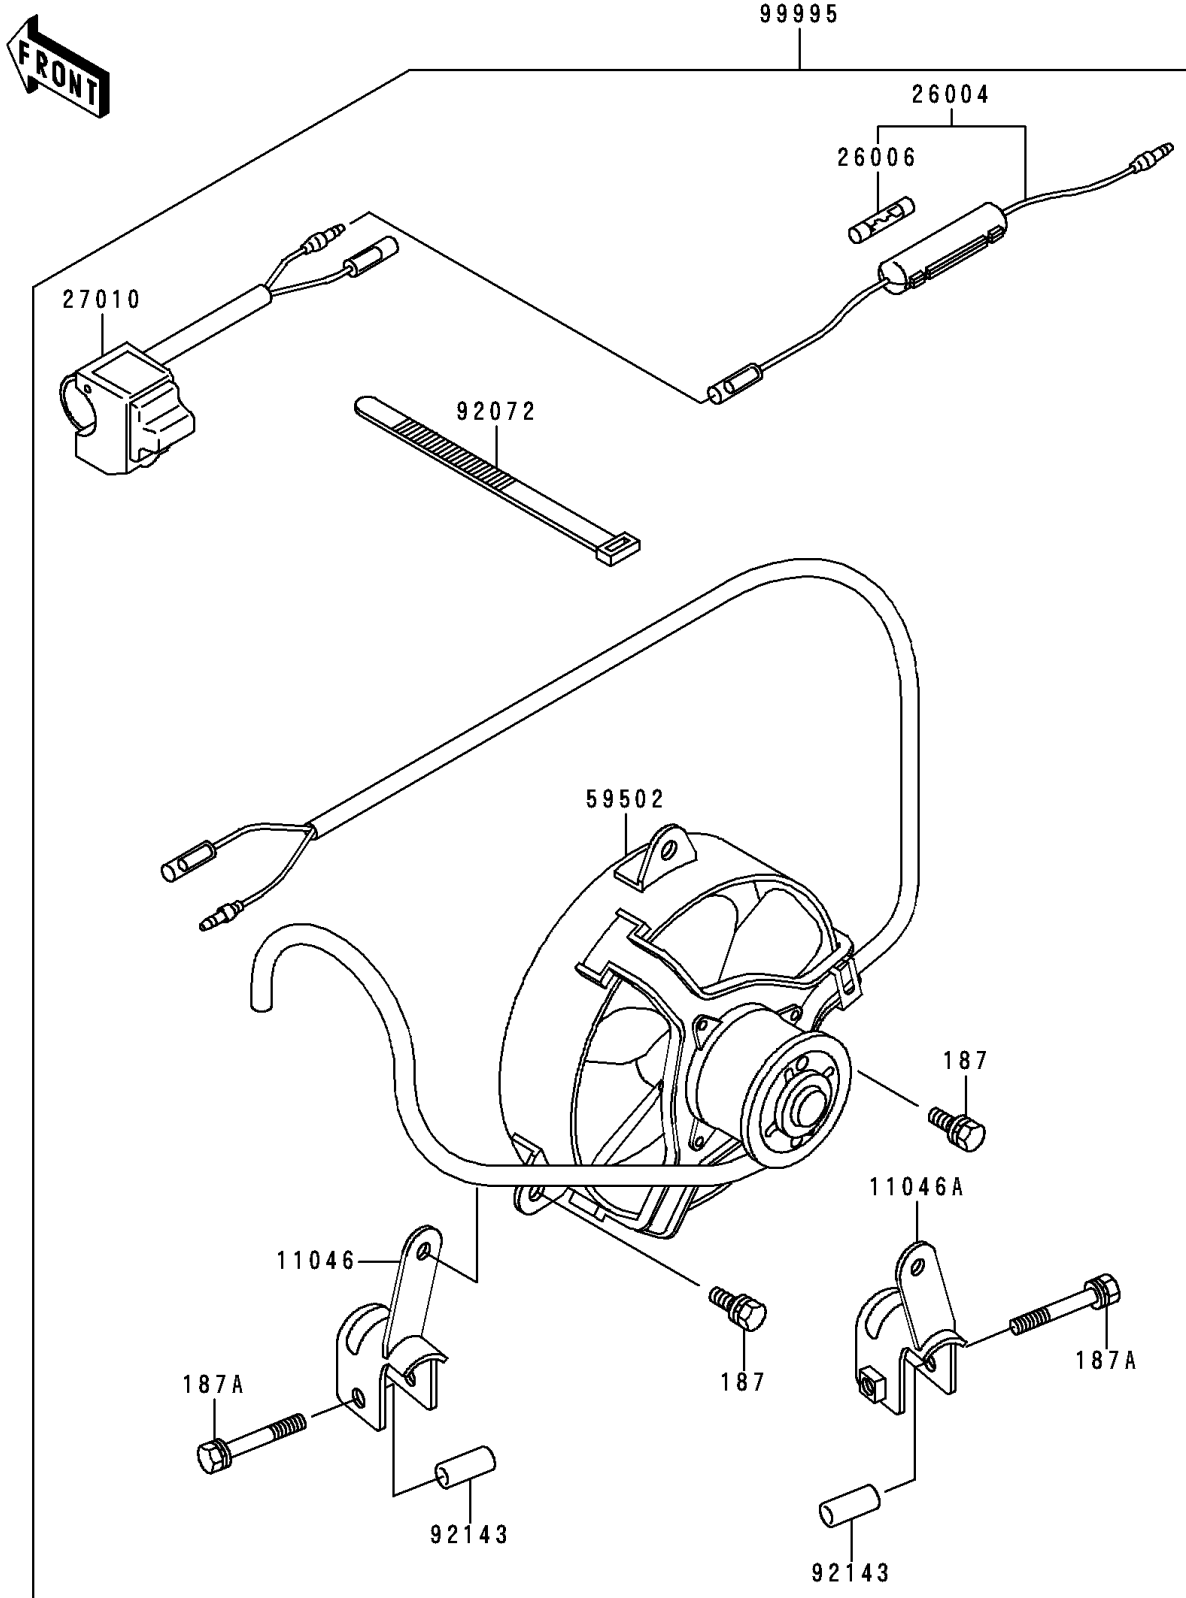

1996 Bayou 300 PARTS DIAGRAM

Optional Parts(Cooling Fan)

F2890A

1996 Bayou 300 PARTS LIST

Optional Parts(Cooling Fan)

ITEM NAME	PART NUMBER	QUANTITY
BOLT-UPSET-WSP (Ref # 187)	187J0616	3
BOLT-UPSET-WSP (Ref # 187A)	187J0640	2
BRACKET,FAN,LH (Ref # 11046)	11046-1242	1
BRACKET,FAN,RH (Ref # 11046A)	11046-1243	1
FUSE-ASSY (Ref # 26004)	26004-1077	1
FUSE,10A,L=30 (Ref # 26006)	26006-1002	2
SWITCH,FAN (Ref # 27010)	27010-1250	1
FAN-ASSY,COOLING (Ref # 59502)	59502-1078	1
BAND,L=149 (Ref # 92072)	92072-031	1
COLLAR,6.8X10X21.7 (Ref # 92143)	92143-1225	2
KIT.,COOLING FAN (Ref # 99995)	99995-1012	1