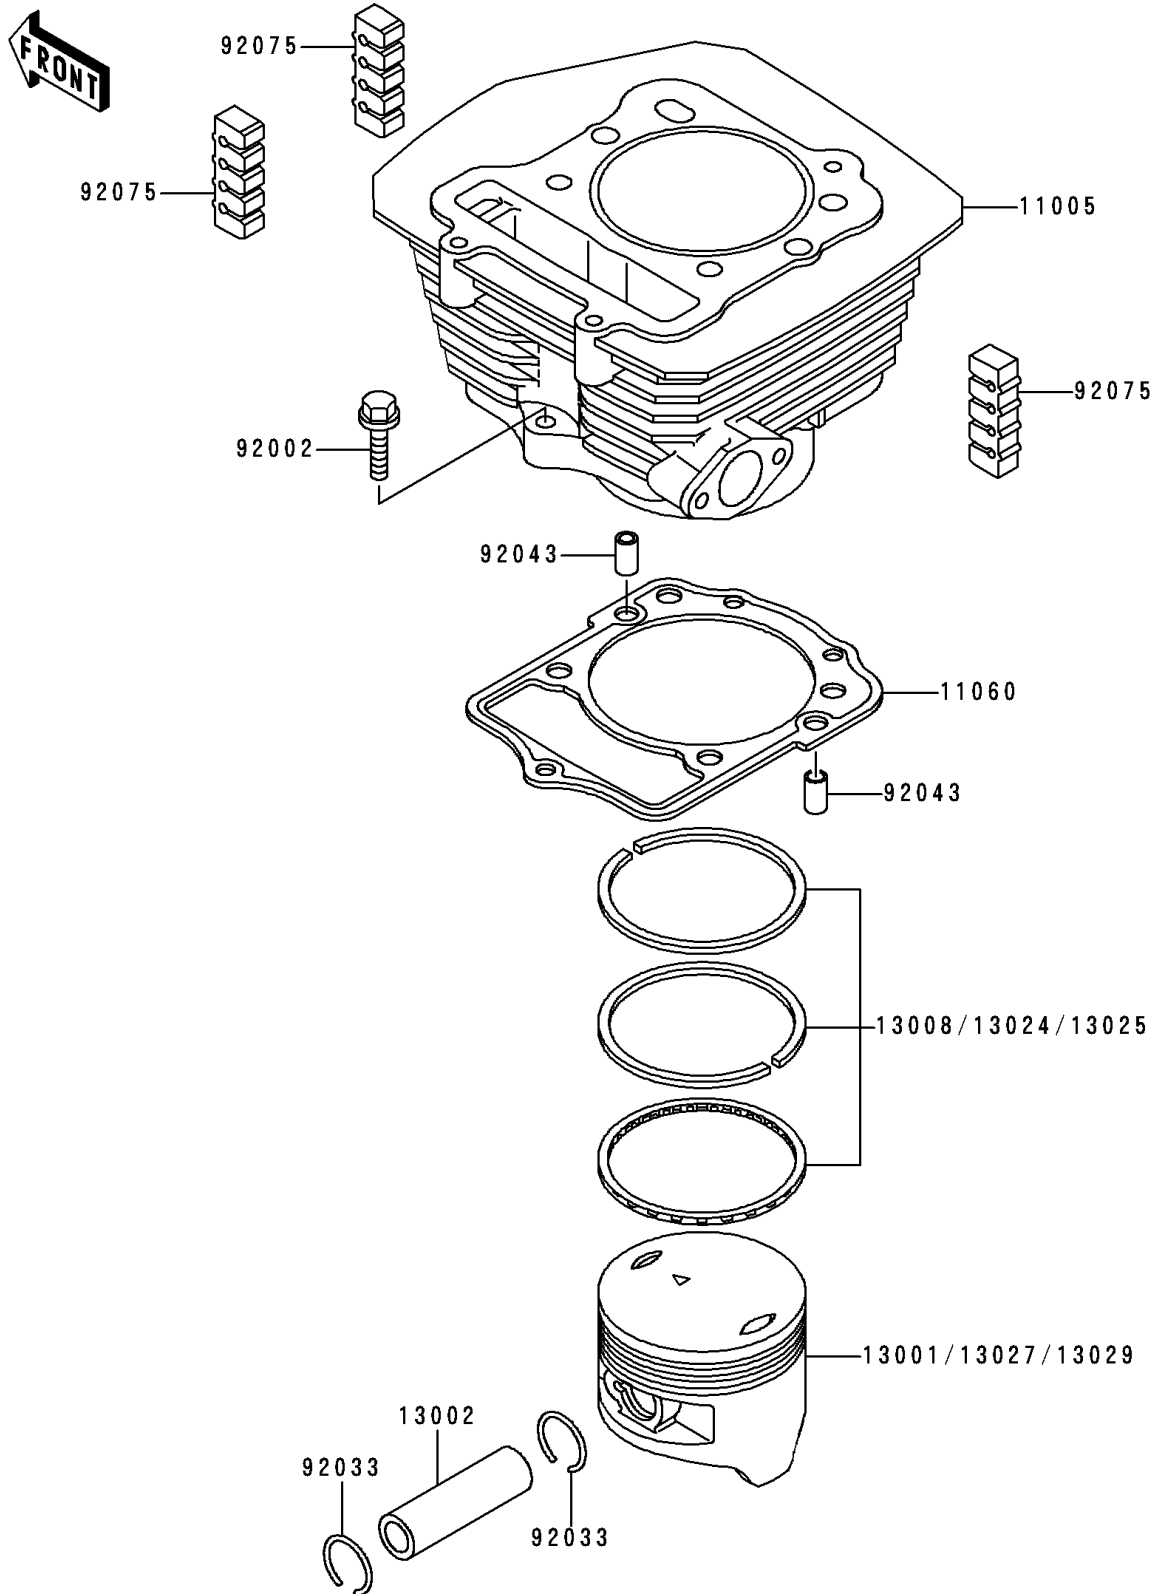

1992 Bayou 300 4X4 PARTS DIAGRAM

Cylinder/Piston(s)

E1120

1992 Bayou 300 4X4 PARTS LIST

Cylinder/Piston(s)

ITEM NAME	PART NUMBER	QUANTITY
CYLINDER-ENGINE (Ref # 11005)	11005-1533	1
GASKET,CYLINDER BASE (Ref # 11060)	11060-1652	1
PISTON-ENGINE,STD (Ref # 13001)	13001-1430	1
PIN-PISTON (Ref # 13002)	13002-1059	1
RING-SET-PISTON,STD (Ref # 13008)	13008-1111	1
RING-SET-PISTON LL,O/S 1.00 (Ref # 13024)	13024-1080	1
RING-SET-PISTON L,O/S 0.50 (Ref # 13025)	13025-1093	1
PISTON-ENGINE LL,O/S 1.00 (Ref # 13027)	13027-1178	1
PISTON-ENGINE L,O/S 0.50 (Ref # 13029)	13029-1224	1
BOLT,6X28 (Ref # 92002)	92002-1105	1
RING-SNAP,20.5X1.2 (Ref # 92033)	92033-1099	2
PIN,6.2X8X14 (Ref # 92043)	92043-1263	2
DAMPER (Ref # 92075)	92075-1657	3