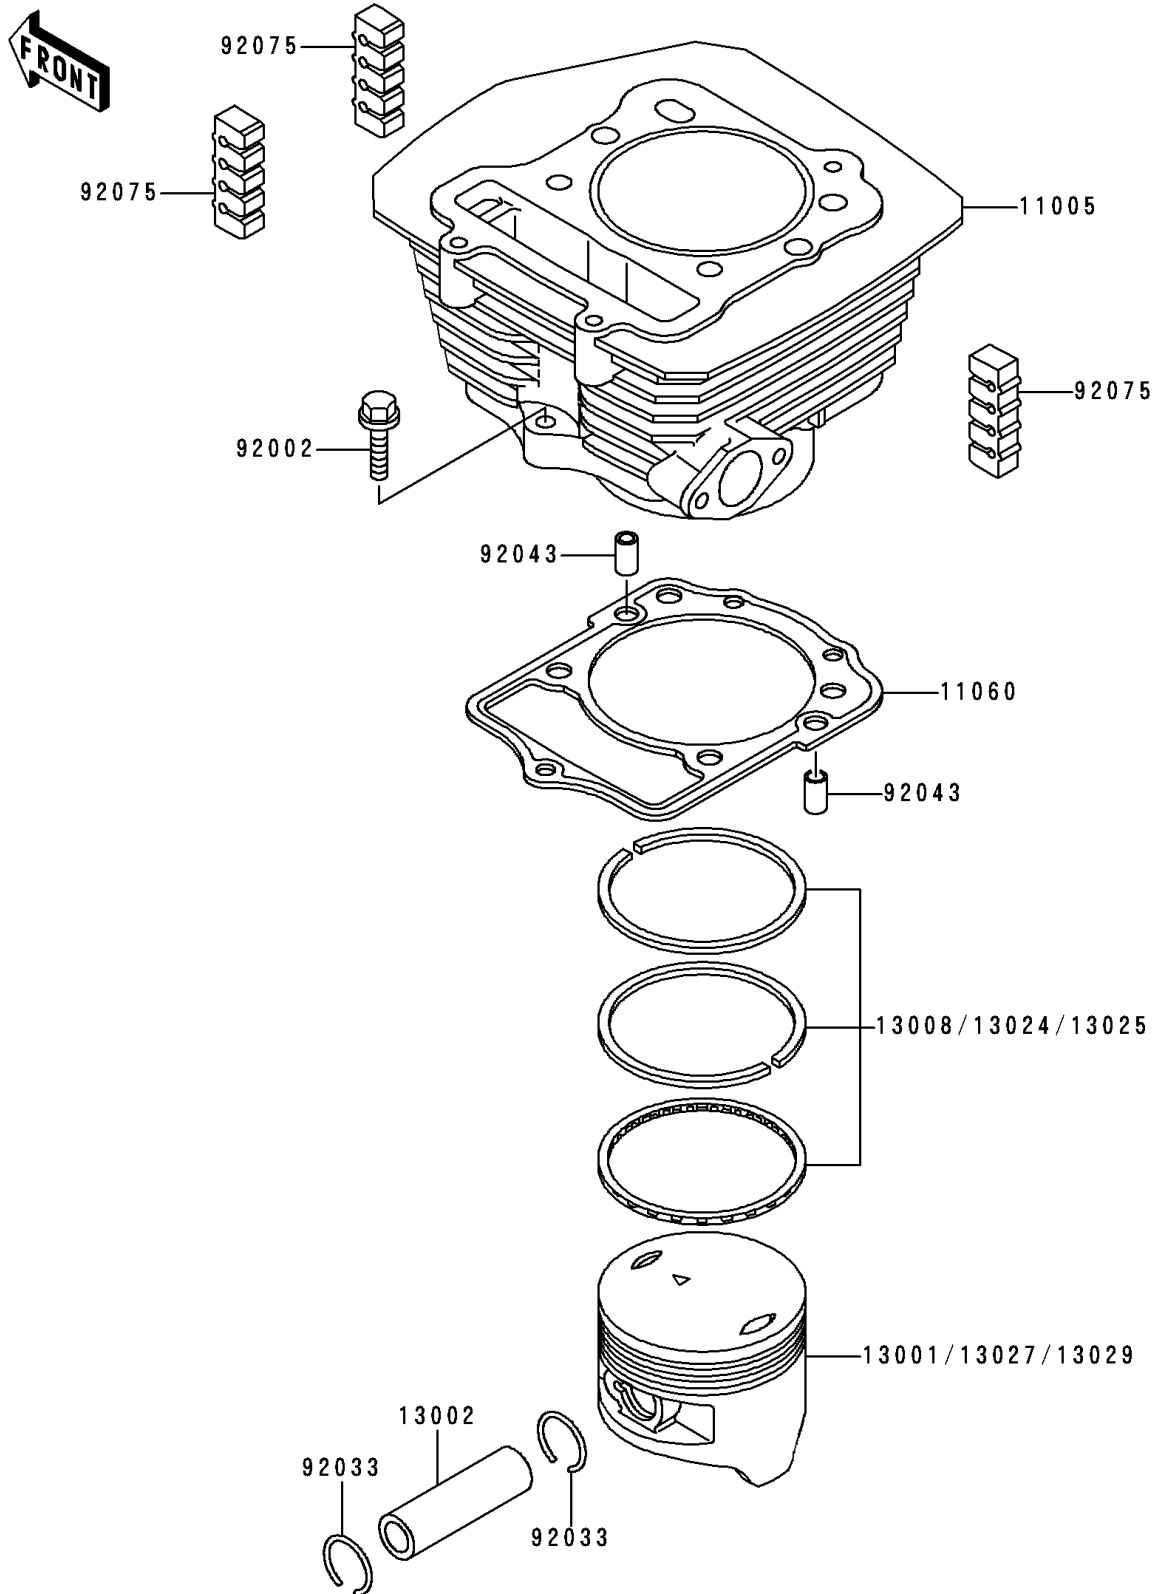

1992 Bayou 300 4X4 PARTS DIAGRAM

Cylinder/Piston(s)

E1120

1992 Bayou 300 4X4 PARTS LIST

Cylinder/Piston(s)

ITEM NAME	PART NUMBER	QUANTITY
CYLINDER-ENGINE (Ref # 11005)	11005-1533	1
GASKET,CYLINDER BASE (Ref # 11060)	11060-1652	1
PISTON-ENGINE,STD (Ref # 13001)	13001-1430	1
PIN-PISTON (Ref # 13002)	13002-1059	1
RING-SET-PISTON,STD (Ref # 13008)	13008-1111	1
RING-SET-PISTON LL,O/S 1.00 (Ref # 13024)	13024-1080	1
RING-SET-PISTON L,O/S 0.50 (Ref # 13025)	13025-1093	1
PISTON-ENGINE LL,O/S 1.00 (Ref # 13027)	13027-1178	1
PISTON-ENGINE L,O/S 0.50 (Ref # 13029)	13029-1224	1
BOLT,6X28 (Ref # 92002)	92002-1105	1
RING-SNAP,20.5X1.2 (Ref # 92033)	92033-1099	2
PIN,6.2X8X14 (Ref # 92043)	92043-1263	2
DAMPER (Ref # 92075)	92075-1657	3