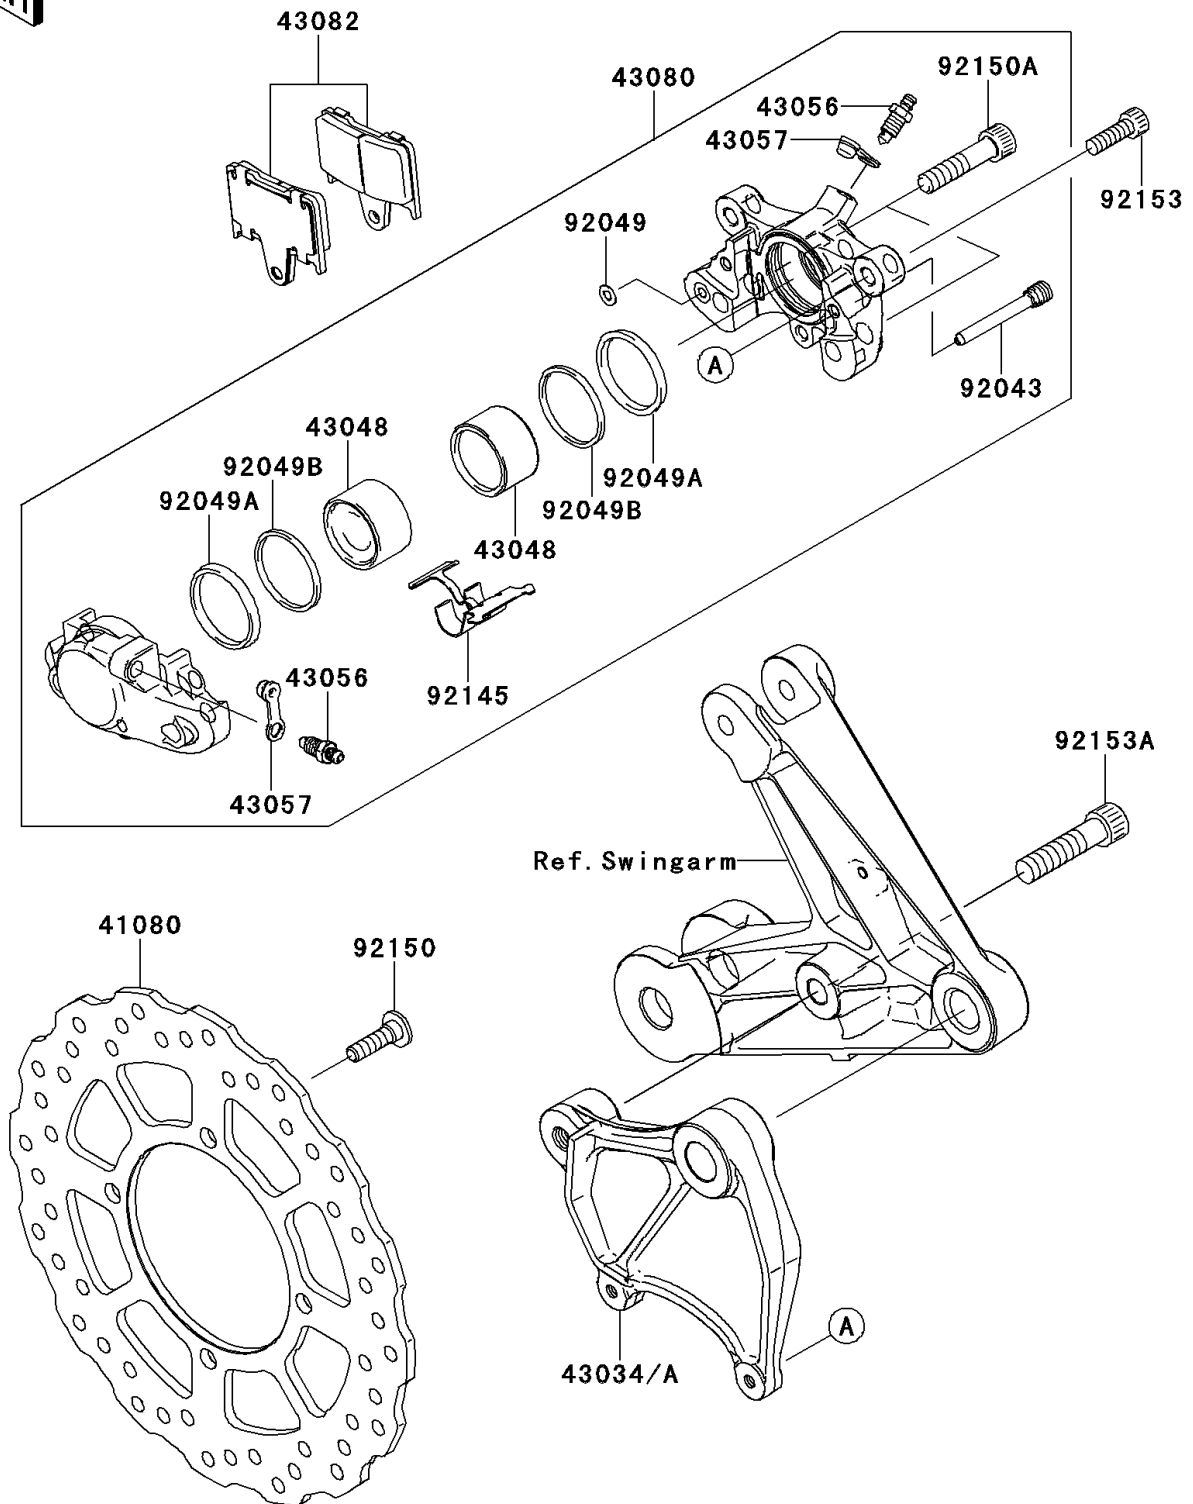

2008 Concours™ 14 PARTS DIAGRAM

Rear Brake

F2294

2008 Concours™ 14 PARTS LIST

Rear Brake

ITEM NAME	PART NUMBER	QUANTITY
DISC,RR (Ref # 41080)	41080-0106	1
HOLDER-BRAKE,REAR CALIPER (Ref # 43034)	43034-0020	1
PISTON-CALIPER (Ref # 43048)	43048-0006	2
BREATHER (Ref # 43056)	43056-1055	2
CAP-BREATHER (Ref # 43057)	43057-1001	2
CALIPER-SUB-ASSY,RR,BLACK (Ref # 43080)	43080-0040-DJ	1
PAD-ASSY-BRAKE (Ref # 43082)	43082-0055	1
PIN,PAD (Ref # 92043)	92043-0106	1
SEAL-OIL (Ref # 92049)	92049-1448	1
SEAL-OIL (Ref # 92049A)	92049-1449	2
SEAL-OIL (Ref # 92049B)	92049-1450	2
SPRING,PAD (Ref # 92145)	92145-0379	1
BOLT,SOCKET,8X30 (Ref # 92150)	92150-1771	4
BOLT (Ref # 92150A)	92150-1972	2
BOLT,SOCKET,8X25 (Ref # 92153)	92153-1625	2
BOLT,SOCKET,12X50 (Ref # 92153A)	92153-1781	1