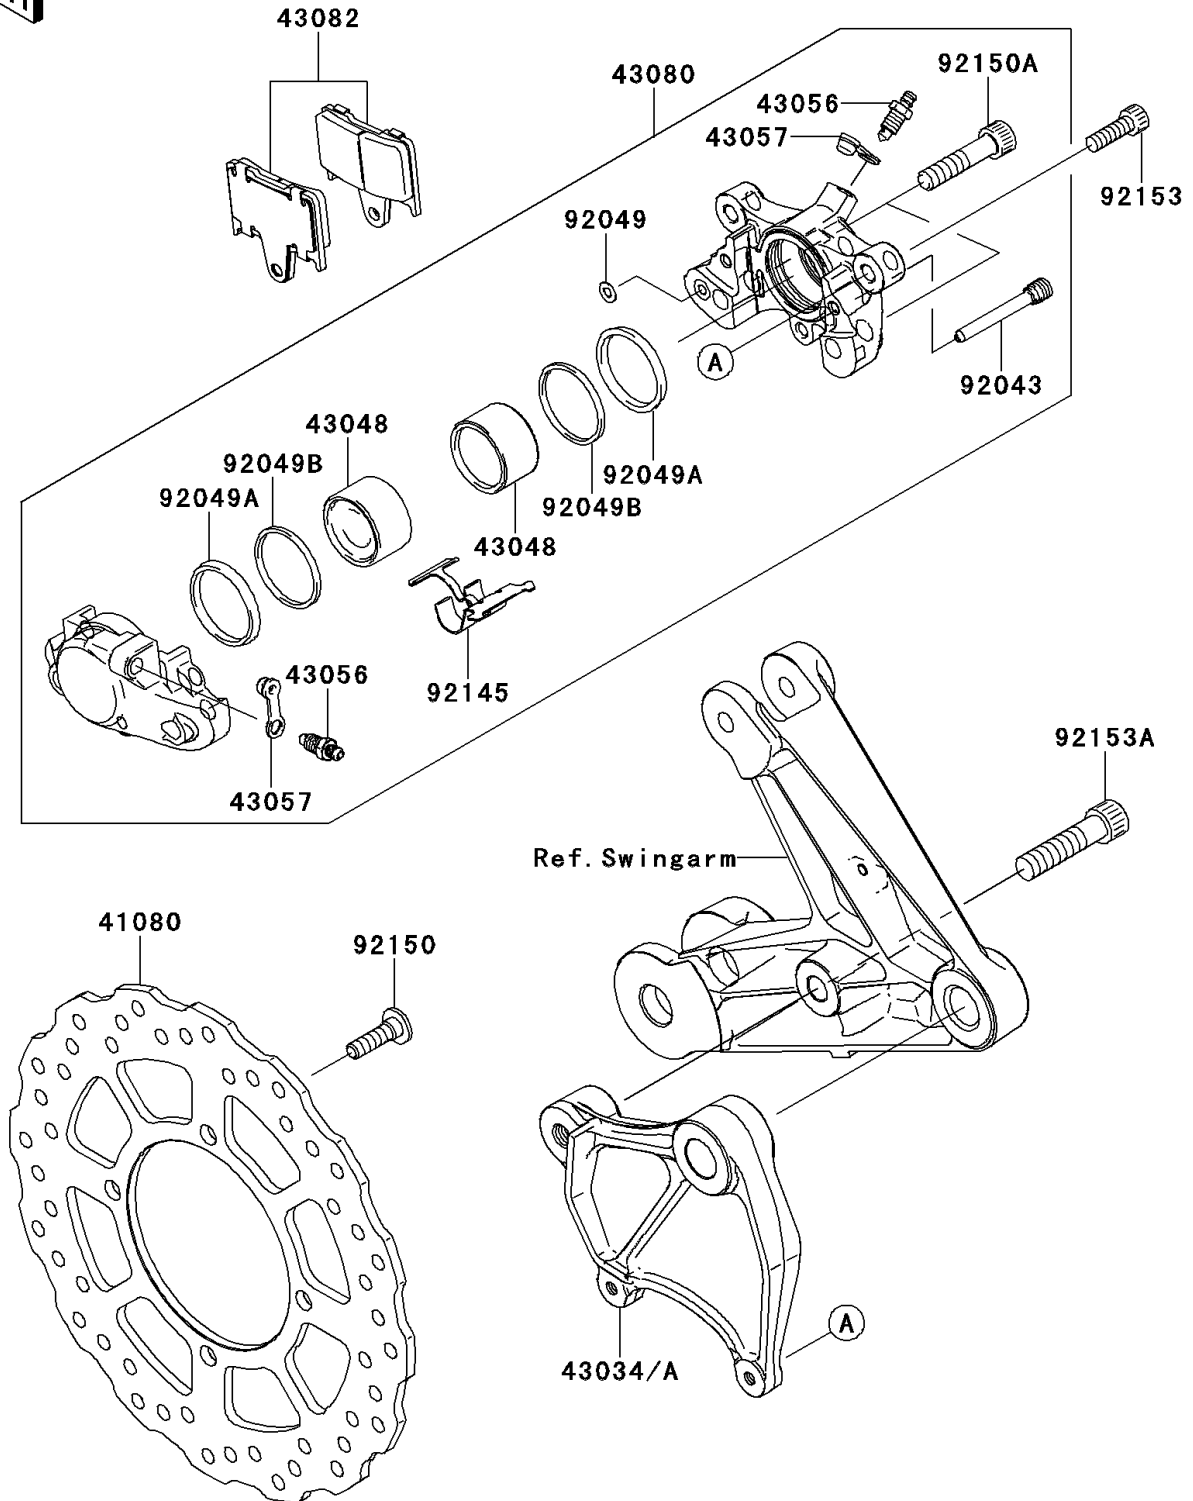

2009 Concours™ 14 PARTS DIAGRAM

Rear Brake

F2294

2009 Concours™ 14 PARTS LIST

Rear Brake

ITEM NAME	PART NUMBER	QUANTITY
DISC,RR (Ref # 41080)	41080-0106	1
HOLDER-BRAKE,REAR CALIPER (Ref # 43034A)	43034-0045	1
PISTON-CALIPER (Ref # 43048)	43048-0006	2
BREATHER (Ref # 43056)	43056-1055	2
CAP-BREATHER (Ref # 43057)	43057-1001	2
CALIPER-SUB-ASSY,RR,BLACK (Ref # 43080)	43080-0040-DJ	1
PAD-ASSY-BRAKE (Ref # 43082)	43082-0055	1
PIN,PAD (Ref # 92043)	92043-0106	1
SEAL-OIL (Ref # 92049)	92049-1448	1
SEAL-OIL (Ref # 92049A)	92049-1449	2
SEAL-OIL (Ref # 92049B)	92049-1450	2
SPRING,PAD (Ref # 92145)	92145-0379	1
BOLT,SOCKET,8X30 (Ref # 92150)	92150-1771	4
BOLT (Ref # 92150A)	92150-1972	2
BOLT,SOCKET,8X25 (Ref # 92153)	92153-1625	2
BOLT,SOCKET,12X50 (Ref # 92153A)	92153-1781	1