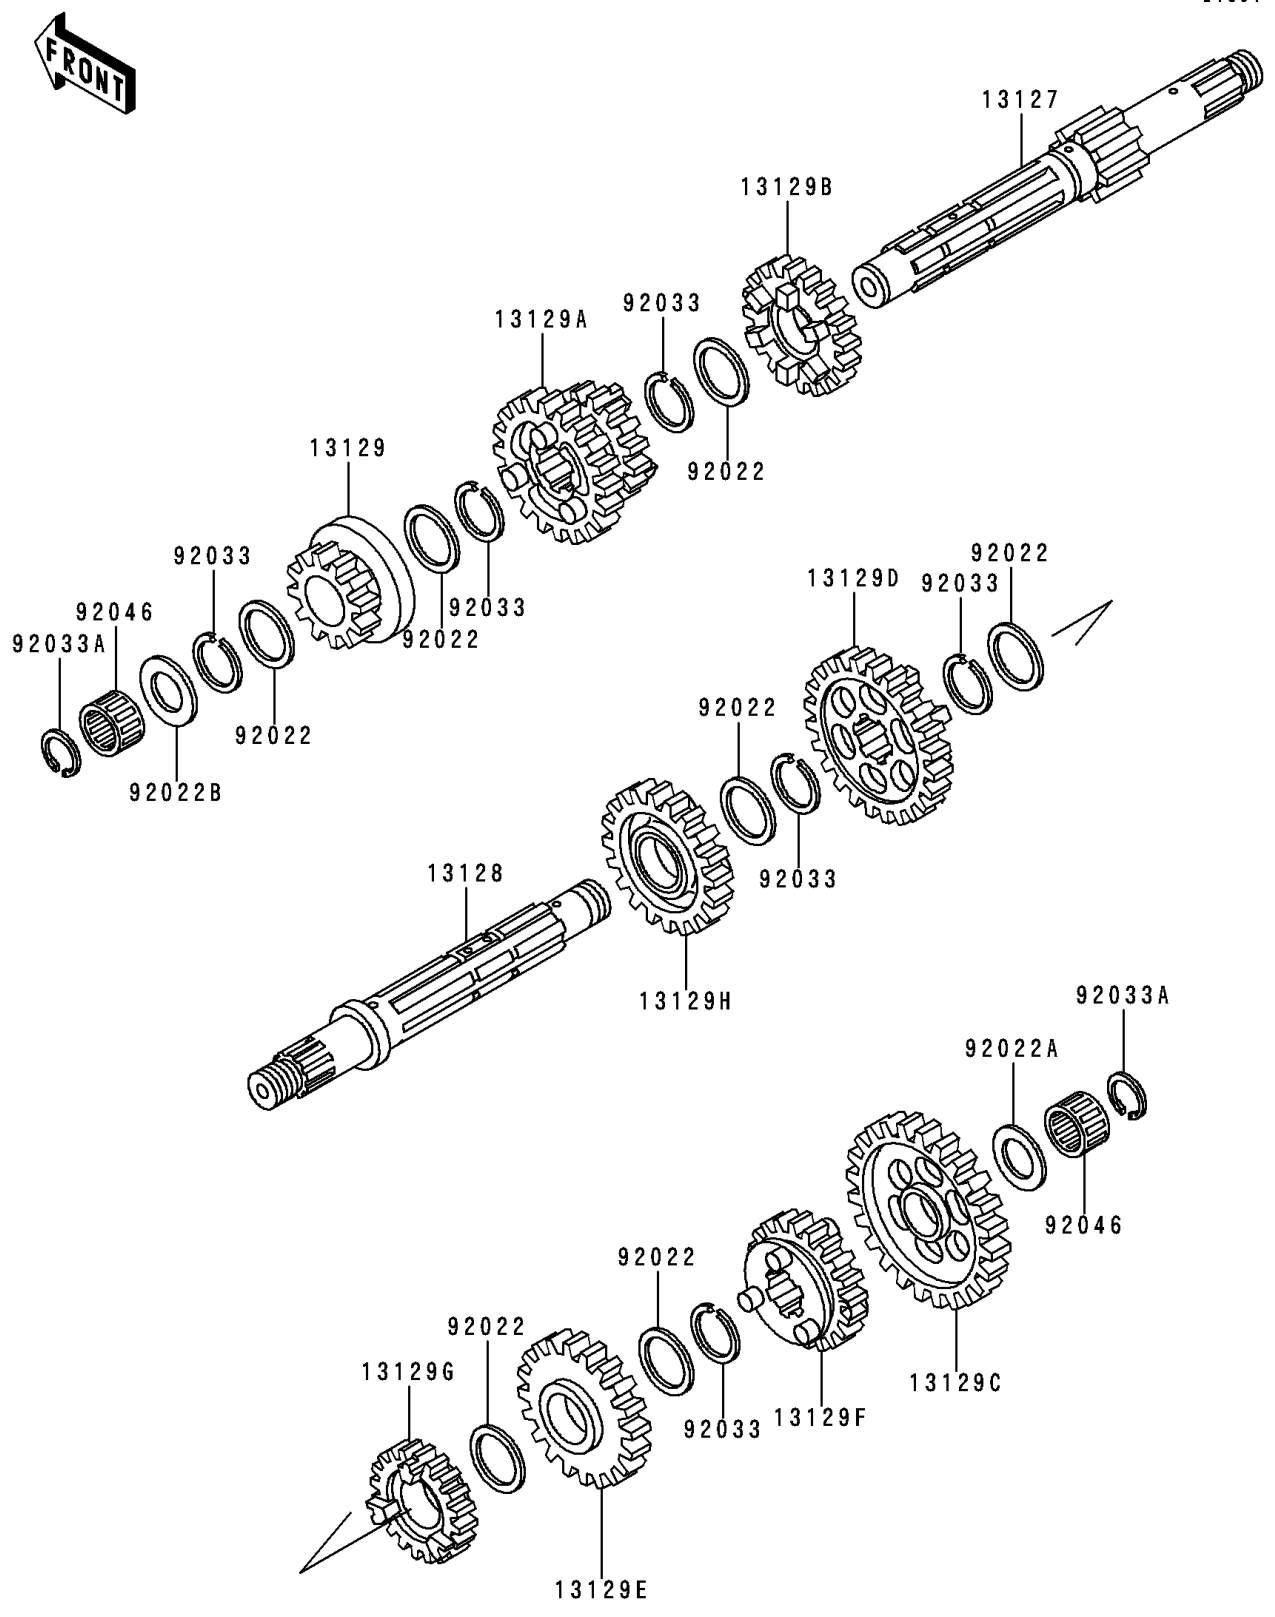

1992 Bayou 300 4X4 PARTS DIAGRAM

Transmission

E1361

1992 Bayou 300 4X4 PARTS LIST

Transmission

ITEM NAME	PART NUMBER	QUANTITY
-----------	-------------	----------