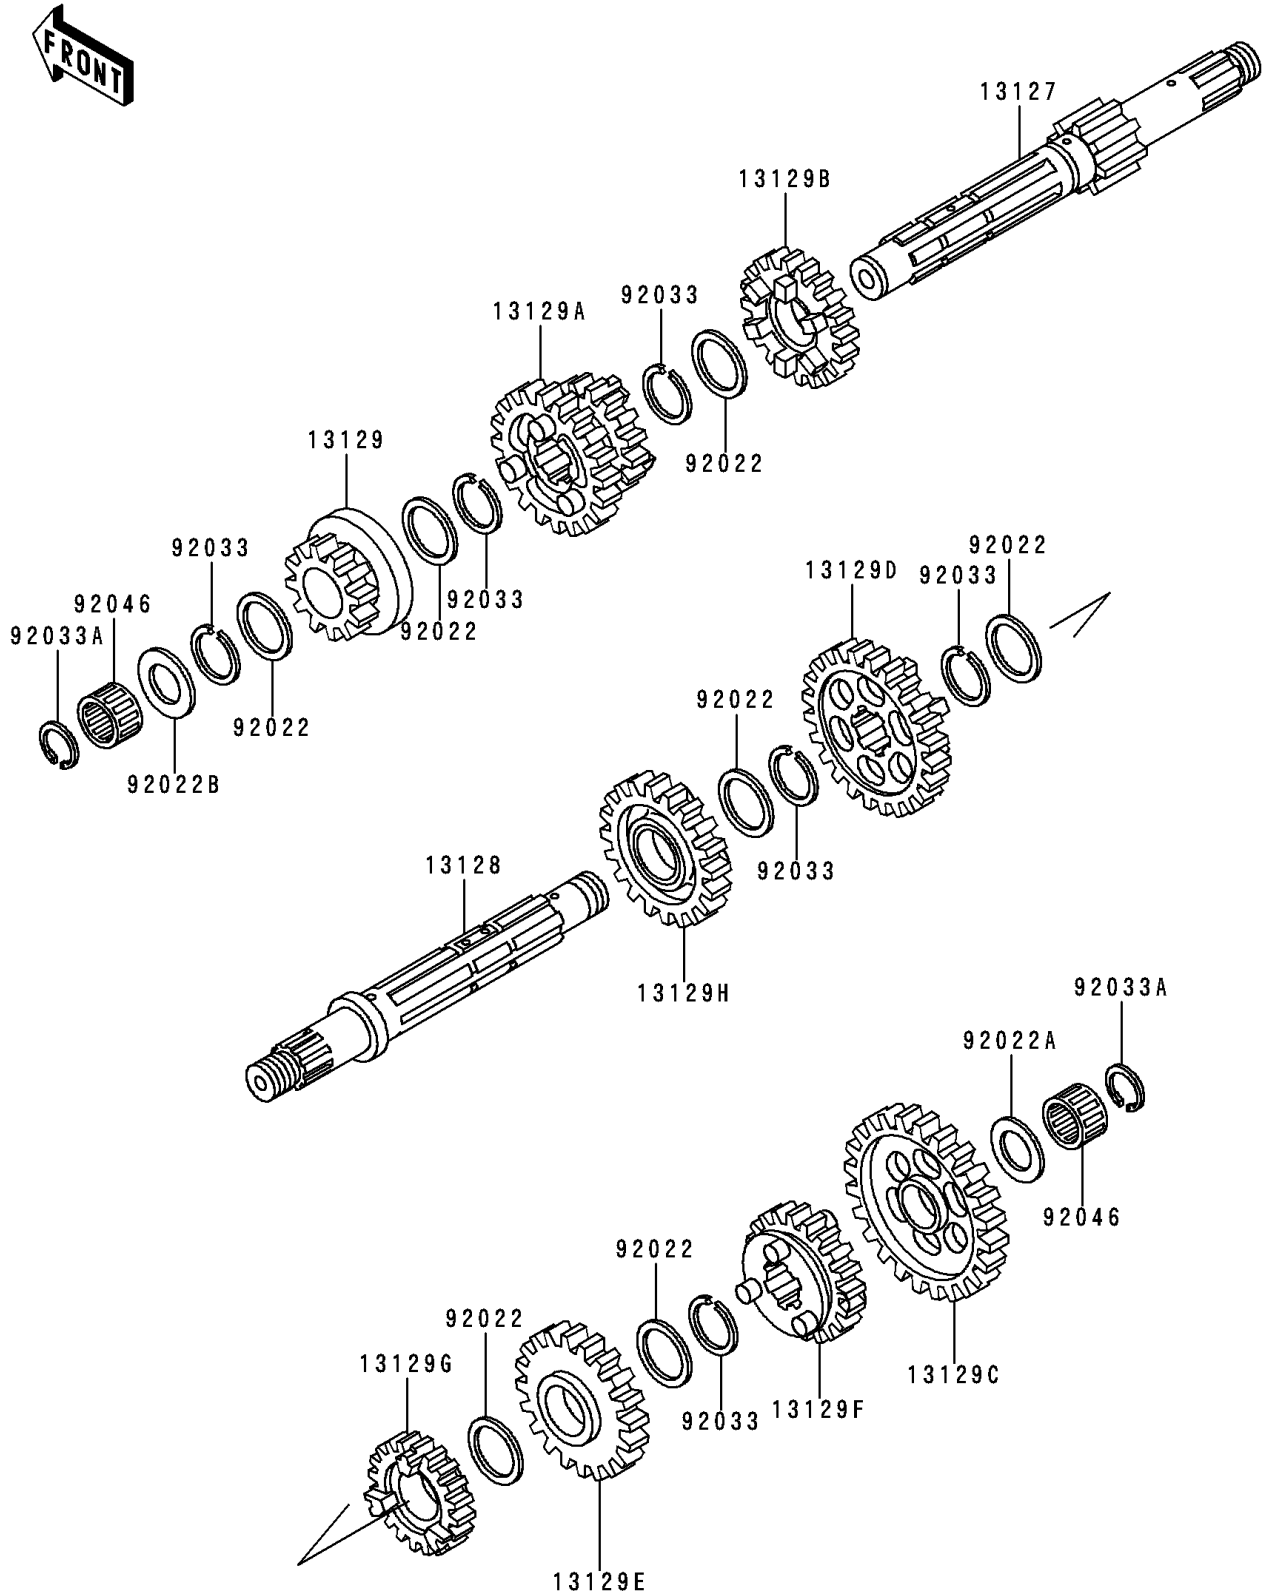

1992 Bayou 300 4X4 PARTS DIAGRAM

Transmission

E1361

1992 Bayou 300 4X4 PARTS LIST

Transmission

ITEM NAME	PART NUMBER	QUANTITY
-----------	-------------	----------