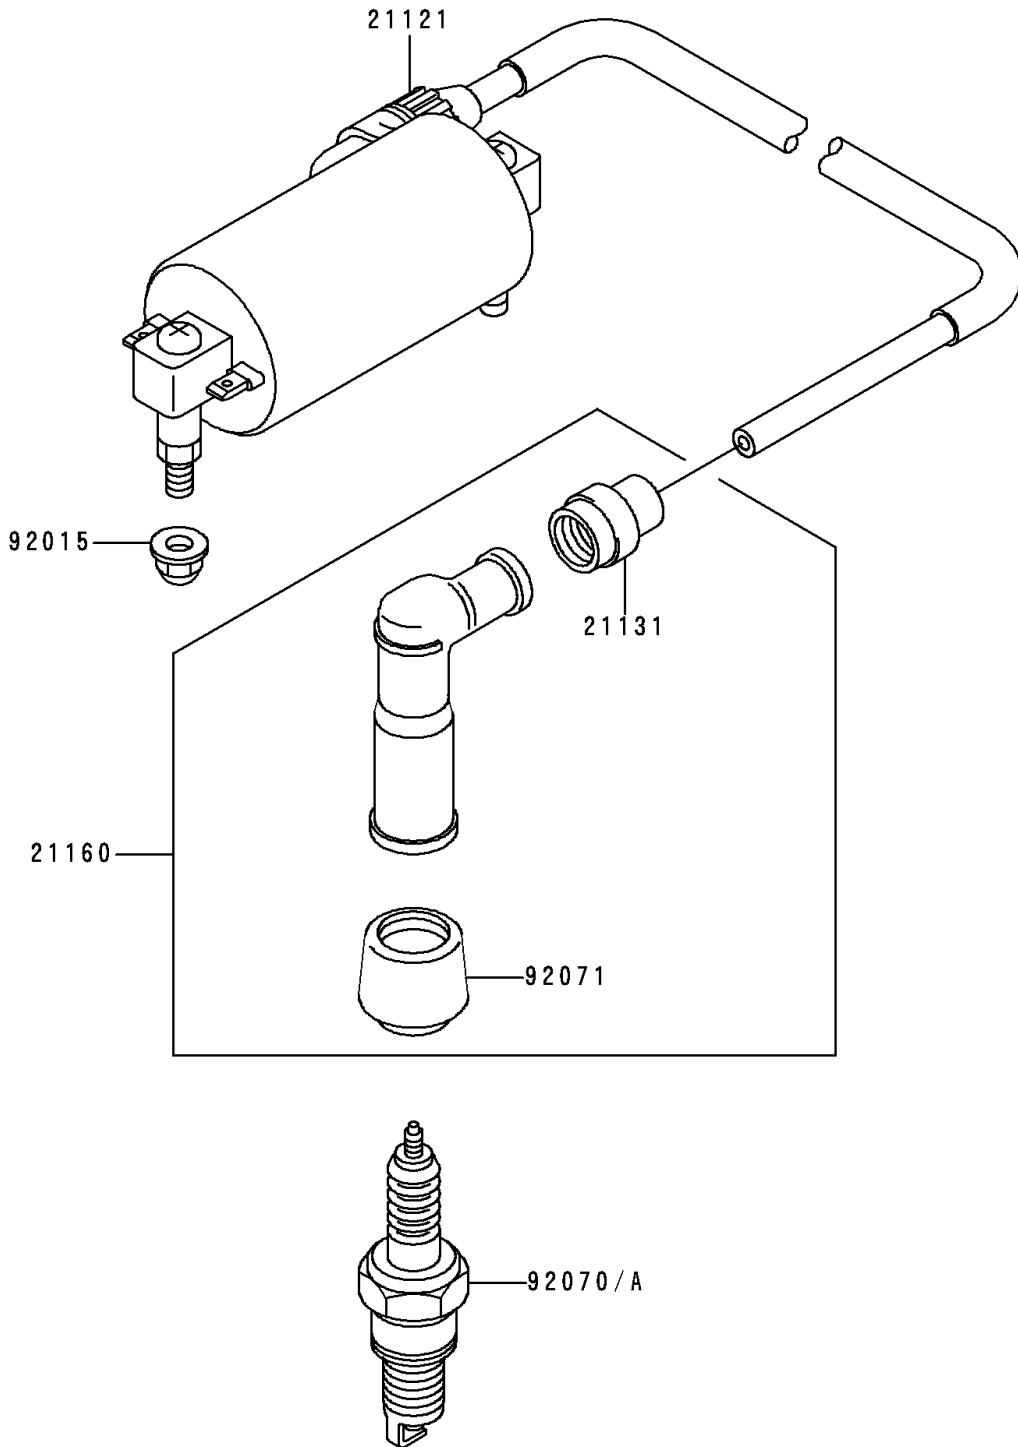

# 1989 Bayou 300 4X4 PARTS DIAGRAM

Ignition System

E1830

# 1989 Bayou 300 4X4 PARTS LIST

## Ignition System

ITEM NAME	PART NUMBER	QUANTITY
COIL-IGNITION (Ref # 21121)	21121-1049	1
GROMMET,HIGH TENSION (Ref # 21131)	21131-005	1
CAP-ASSY-PLUG (Ref # 21160)	21160-1089	1
NUT,CAP,6M/M (Ref # 92015)	92015-1153	2
GROMMET,PLUG CAP (Ref # 92071)	92071-1184	1
PLUG-SPARK,D8EA(NGK) (Ref # 92070)	92070-1011	1
PLUG-SPARK,DR8ES-L(NGK) (Ref # 92070A)	92070-1116	1