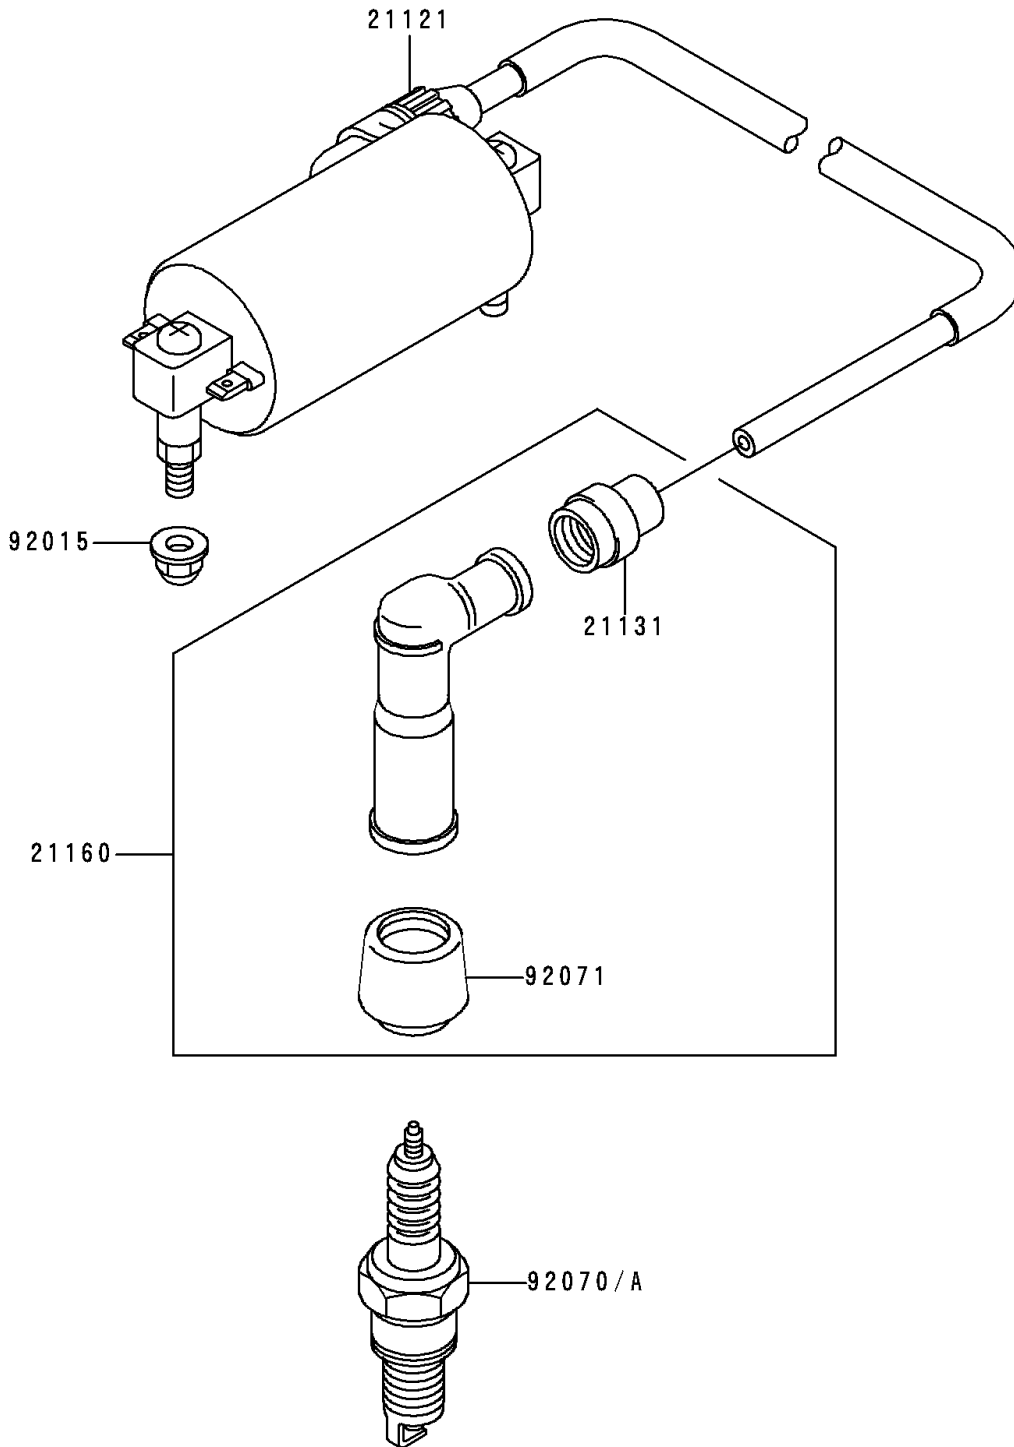

# 1991 Bayou 300 4X4 PARTS DIAGRAM

Ignition System

E1830

# 1991 Bayou 300 4X4 PARTS LIST

## Ignition System

ITEM NAME	PART NUMBER	QUANTITY
COIL-IGNITION (Ref # 21121)	21121-1049	1
GROMMET,HIGH TENSION (Ref # 21131)	21131-005	1
CAP-ASSY-PLUG (Ref # 21160)	21160-1089	1
NUT,CAP,6M/M (Ref # 92015)	92015-1153	2
GROMMET,PLUG CAP (Ref # 92071)	92071-1184	1
PLUG-SPARK,D8EA(NGK) (Ref # 92070)	92070-1011	1
PLUG-SPARK,DR8ES-L(NGK) (Ref # 92070A)	92070-1116	1