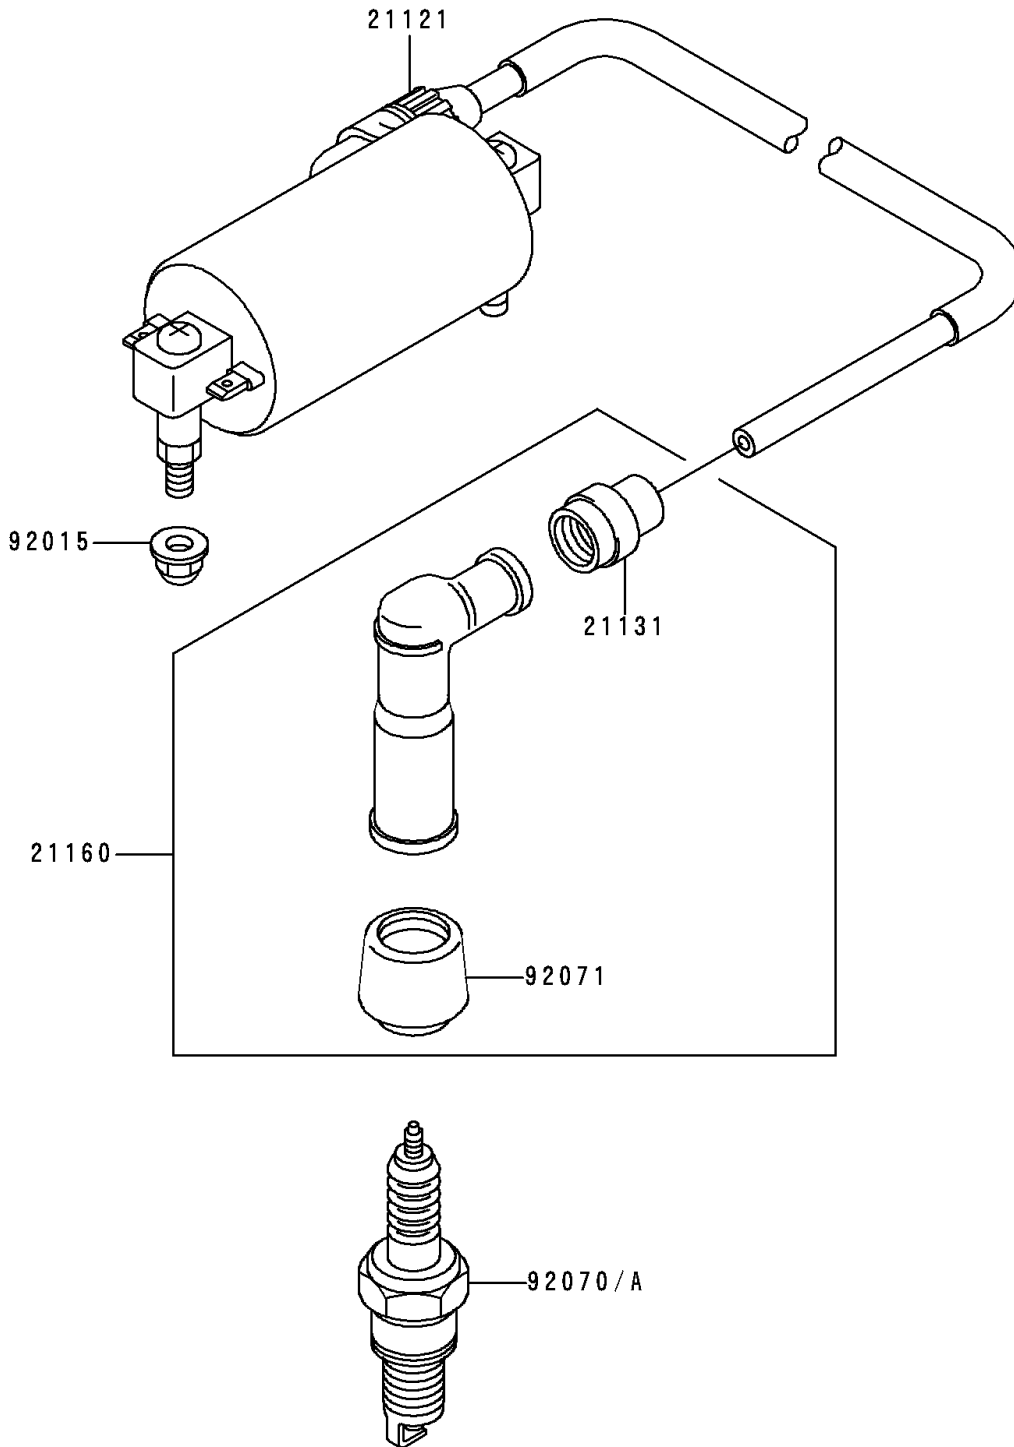

1992 Bayou 300 4X4 PARTS DIAGRAM

Ignition System

E1830

1992 Bayou 300 4X4 PARTS LIST

Ignition System

ITEM NAME	PART NUMBER	QUANTITY
COIL-IGNITION (Ref # 21121)	21121-1049	1
GROMMET,HIGH TENSION (Ref # 21131)	21131-005	1
CAP-ASSY-PLUG (Ref # 21160)	21160-1089	1
NUT,CAP,6M/M (Ref # 92015)	92015-1153	2
GROMMET,PLUG CAP (Ref # 92071)	92071-1184	1
PLUG-SPARK,D8EA(NGK) (Ref # 92070)	92070-1011	1
PLUG-SPARK,DR8ES-L(NGK) (Ref # 92070A)	92070-1116	1